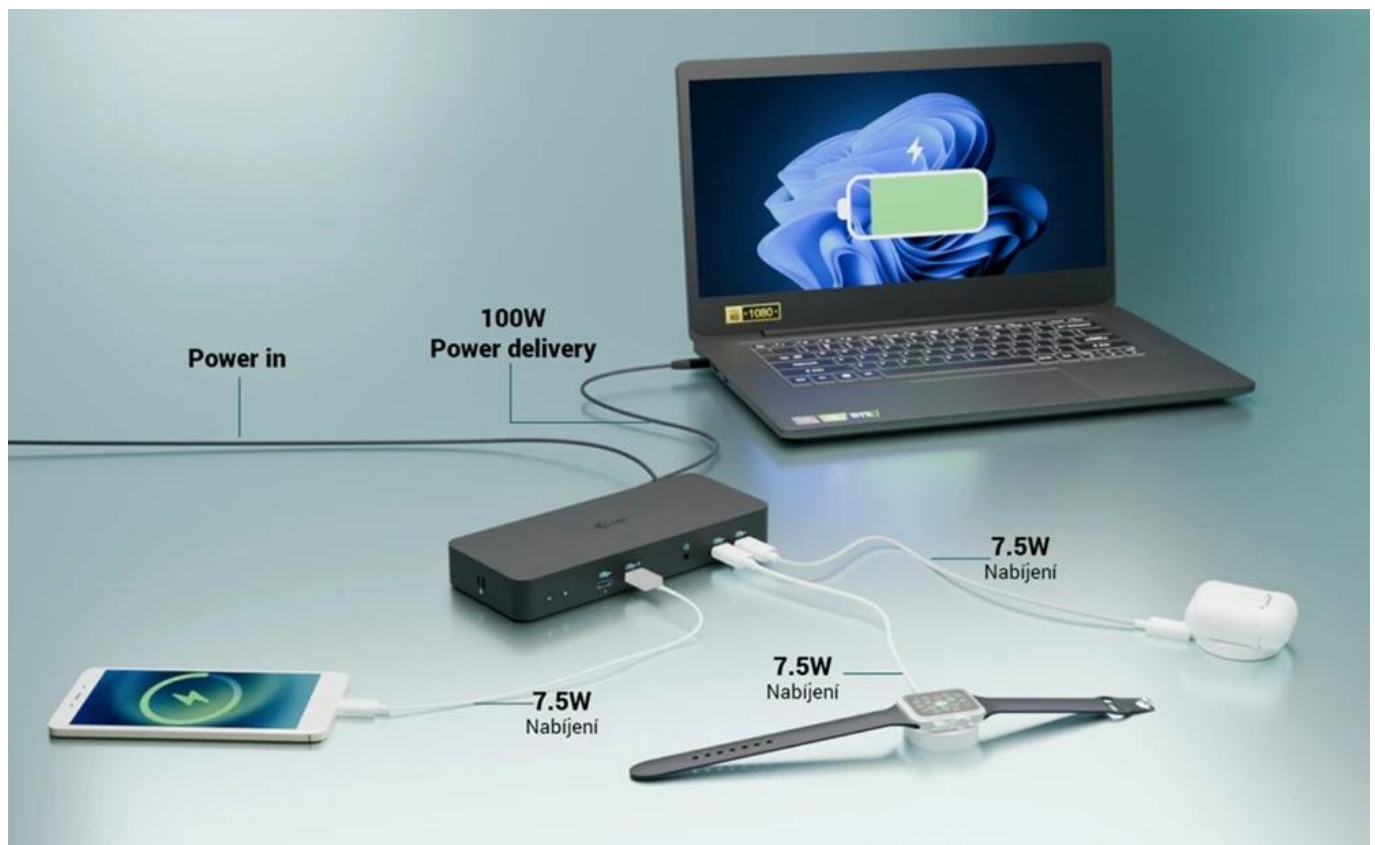

Dokovací stanice i-tec USB-C Intelligent, se kterou zavládne na vašem pracovišti řád a pořádek. Díky rozhraní USB-C je kompatibilní se všemi moderními notebooky vybavenými **porty USB-C, USB4 nebo Thunderbolt 3/4/5**. Umožní vám připojit **až trojici externích monitorů**, takže pracovní plocha dosáhne impozantních rozměrů. Jeden monitor na tabulky, druhý na aplikace a třetí na přehrávání multimédií nebo videohovory? Žádný problém. **Inteligentní gigabitový Ethernet RJ-45** umožní rychlé a stabilní připojení k internetu, takže dění na internetu nebo síťové funkce máte pod kontrolou. Dále nabízí také podporu vzdálené správy, čili IT administrátoři spravovat **dok i-tec USB-C Intelligent** odkudkoliv.

Samozejmostí je také přítomnost početného zástupu **USB portů**, které vám umožní připojit všechny periferie pro

kancelářskou práci nebo multimediální zábavu. Externí disky, myši, klávesnice, flashdisky, gamepad nebo třeba chytrý hrneček si najdou své místo. **Kombinovaný audio jack konektor** je navržen pro připojení sluchátek. Jednoduše se ponoříte do světa hudby a můžete nechat zrelaxovat své mozkové buňky před dalším výkonem.

I-TEC USB-C Intelligent Triple Display Docking Station

Výkonná dokovací stanice s podporou až tří externích monitorů s možností plnohodnotné vzdálené správy.

Tato pokročilá dokovací stanice představuje revoluci v dokovacích technologiích díky integrovaným funkcím vzdálené správy. S dedikovaným LAN portem mohou IT administrátoři spravovat dok odkudkoliv - dokonce až na úroveň jednotlivých portů. Software pro vzdálenou správu je dostupný jako volitelné rozšíření, prodává se samostatně. Správa funguje i bez připojení k hostitelskému zařízení, stačí pouze napájení a připojení k firemní síti.