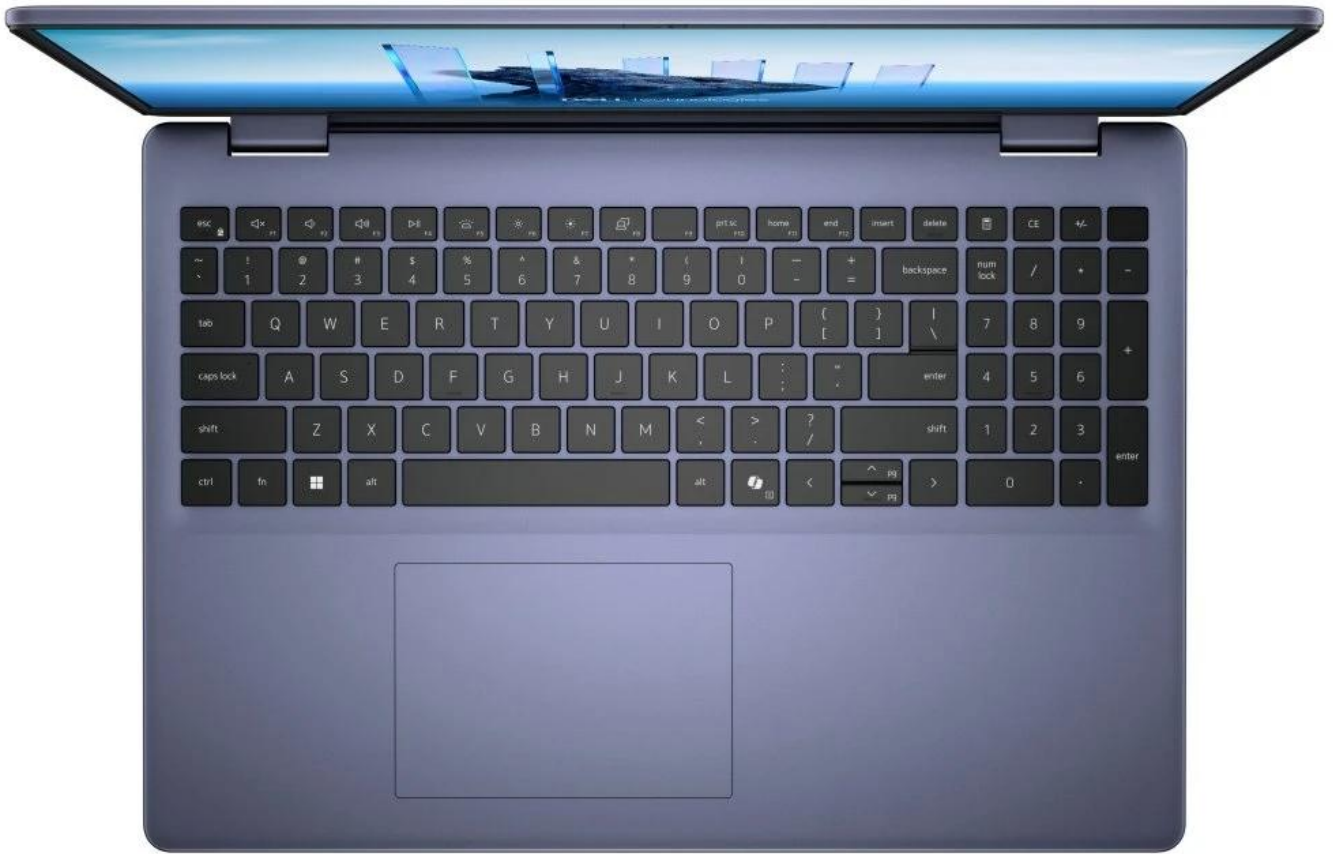

Popis

Dell 16 DC16251 - v práci profík, doma parták

Notebook Dell 16 DC16251 zvládne pracovní nasazení ve velkém stylu i večerní oddych u multimédií. Ať už se jedná o práci, nebo zábavu, velký **16palcový Full HD+ displej** s antireflexní úpravou je na to vhodný víc než dost. Produkuje jasný a ostrý obraz, který ve spojení s technologií **ComfortView Plus** nezatěžuje vaše oči nadměrným modrým světlem.

SSD jednotka s kapacitou 512 GB nabízí komfortní úložiště pro vaše data i rychlý start aplikací či celého systému. Notebook **Dell 16 DC16251** dále disponuje například čtečkou otisku prstů nebo **podsvícenou klávesnicí** se samostatnou klávesou **Copilot**.

Dell 16 DC16251

Výkonný notebook s velkým displejem a procesorem Intel Core 5 pro práci i zábavu.

Objevte nový Dell 16 DC16251, který kombinuje výkon **10jádrového procesoru Intel Core 5 120U** s turbo frekvencí až **5,0 GHz** a prostorný **16" displej** s poměrem stran 16 : 10 pro maximální produktivitu. Displej s **rozlišením 1920 × 1200 pixelů** a antireflexní úpravou zajišťuje komfortní sledování obsahu s minimálním namáháním očí díky technologii **ComfortView**.