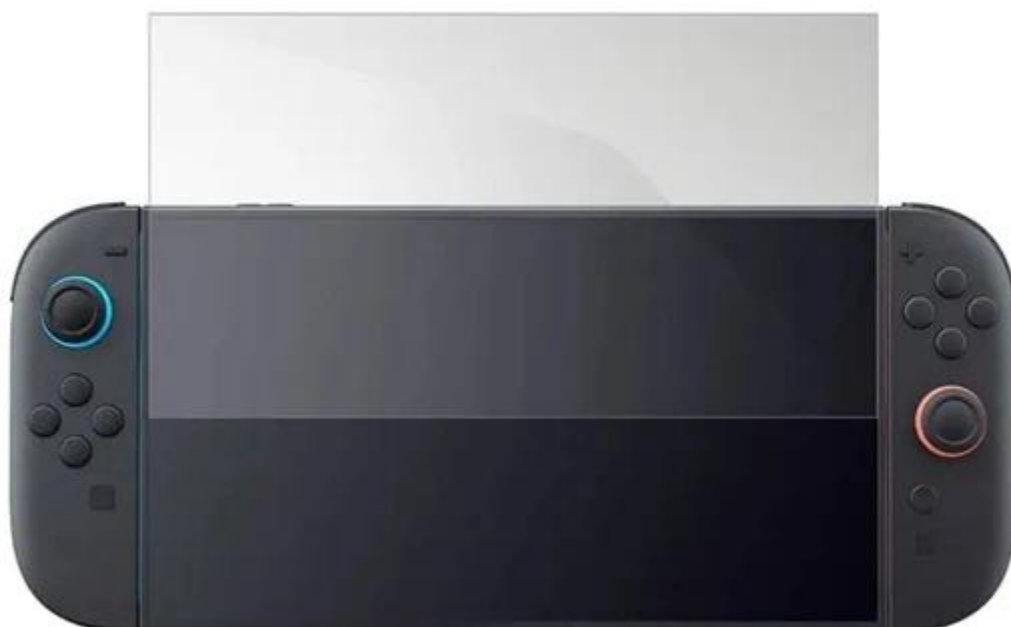

SUBSONIC BY SUPERDRIVE FÓLIE PRO SWITCH 2

Cena celkem:

205 Kč
(bez DPH: 169 Kč)

Běžná cena:

225 Kč

Ušetříte:

20 Kč

Kód zboží:

SUBSONIC by SUPERDRIVE fólie pro Switch 2 - nový level proti poškrábání

Nenechte svoji herní **konzoli Nintendo Switch 2** napospas upatlaným prstům, škrábancům nebo nečekaným testům odolnosti a chraňte displej **tvrzeným sklem SUBSONIC by SUPERDRIVE**, speciálně navrženým pro Switch 2. **Tvrzené sklo 9H** je navrženo tak, aby pohltilo nárazy a chrání displej před poškrábáním ostrými předměty, jako jsou například klíče. Při nárazu se fólie roztříští na malé neostře částičky, díky čemuž je obrazovka primárně **chráněna před poškozením**.

Povrchová úprava je odolná nejen proti škrábancům, ale také prachu. **Instalace je snadná** a podporuje snadné přilnutí k povrchu bez nevzhledných bublin. **SUBSONIC by SUPERDRIVE fólie pro Switch 2** zvýší ochranu displeje a udělá z něj neviditelnou neprůchozí bariéru. Mimořádně tenká fólie dosahuje **tloušťky pouhých 0,24 mm**, díky čemuž je dokonale průhledná a každý pixel oblíbené hry si užijete bez zkrátení.