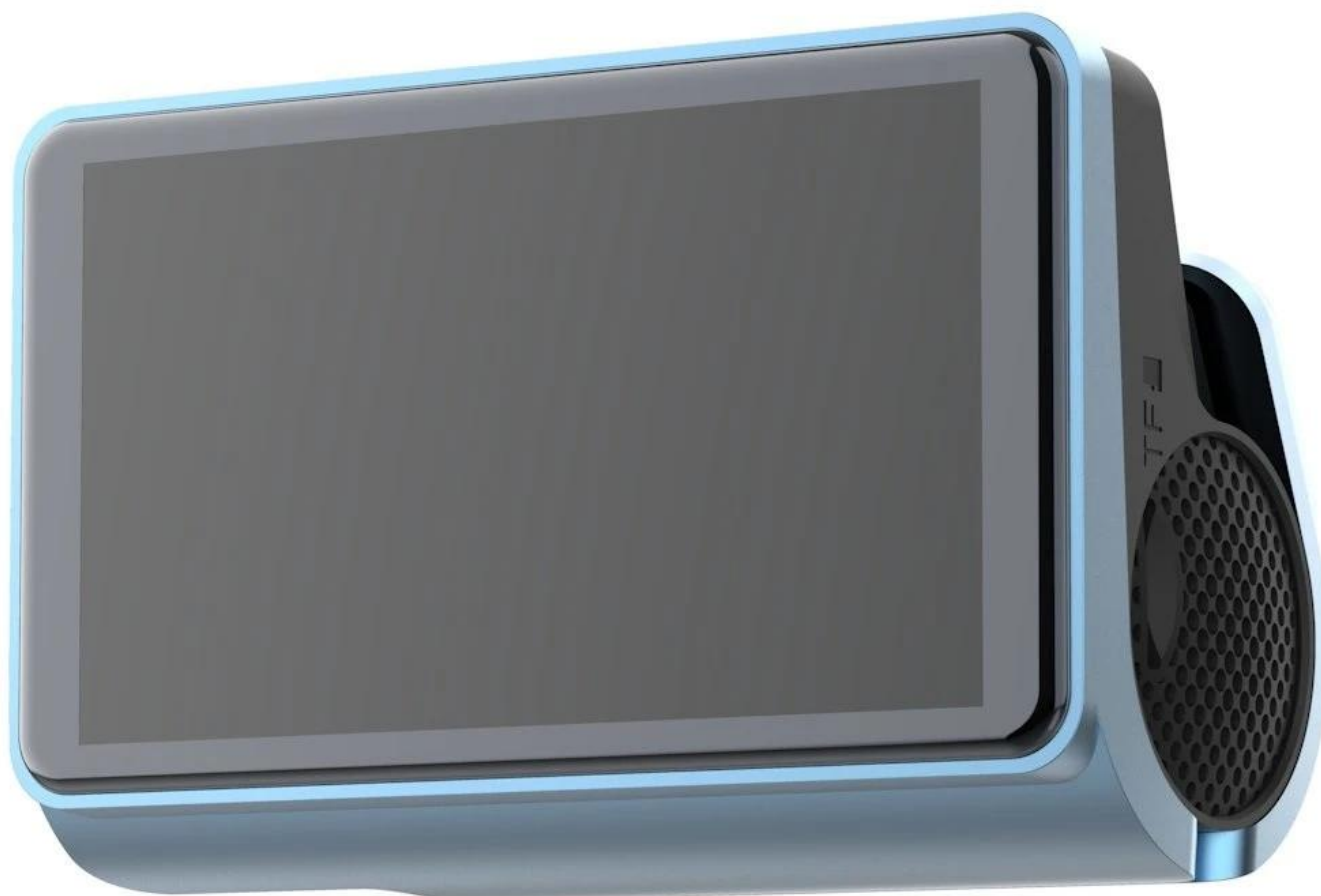

Ušetříte: **271 Kč**

Kód zboží: KAMDAH1003

Part No.: DHI-DAE-HC3511GW-S8

Záruka: 24 měs.

Stav: Nové zboží

Popis

Dahua S8 - spolucestující, který všechno vidí

S **autokamerou Dahua S8** budete mít dokonalý záznam o tom, co se děje na sinici během jízdy. Tento model podporuje ostré a čisté záběry v **ultra jemném rozlišení 4K**, takže vám v případě nehody nebo jiné šlamastiky poslouží jako ideální důkazní materiál. Samozřejmě ji můžete použít také jako zařízení pro záznam jízdy na výlet nebo cestu do ciziny. Vše, co **kamera do auta Dahua S8** zachytí, nezapomene. Záznamy ukládá na **microSD kartu s maximální kapacitou 128 GB**, takže místa pro vaše videa je víc než dost. Díky **širokoúhlému objektivu** zachytí vše, co se děje před vámi i kolem vás a pohledu kamery nikdo nevrkne.

Další předností je **dotykový displej**, který usnadní ovládání a máte ho vždy na dosah prstu. **Autokamera Dahua S8** disponuje **zabudovaným Wi-Fi modulem**, který umožní jednoduché **propojení s mobilní aplikací** a sdílení. Samozřejmostí je integrovaný **G-senzor**, který v případě detekce nárazu nebo silných vibrací automaticky uzamkne aktuálně nahrávaný záznam. Praktická konstrukce umožňuje využití také **přídavné zadní kamery**, díky čemuž máte kompletní přehled o dění před i za vozidlem.

Dahua S8

Vysoce výkonná automobilová kamera s 4K Ultra HD rozlišením a podporou duálního záznamu.

Automobilová kamera Dahua S8 nabízí špičkovou kvalitu záznamu v rozlišení **3840 × 2160 pixelů** při 30 snímcích za sekundu. Díky **123° širokému zornému poli** zachytí vše podstatné před vozidlem i v okolí. Kamera je vybavena **3" dotykovým displejem** s rozlišením 320 × 640 pixelů pro snadné ovládání a okamžitý náhled záznamu.