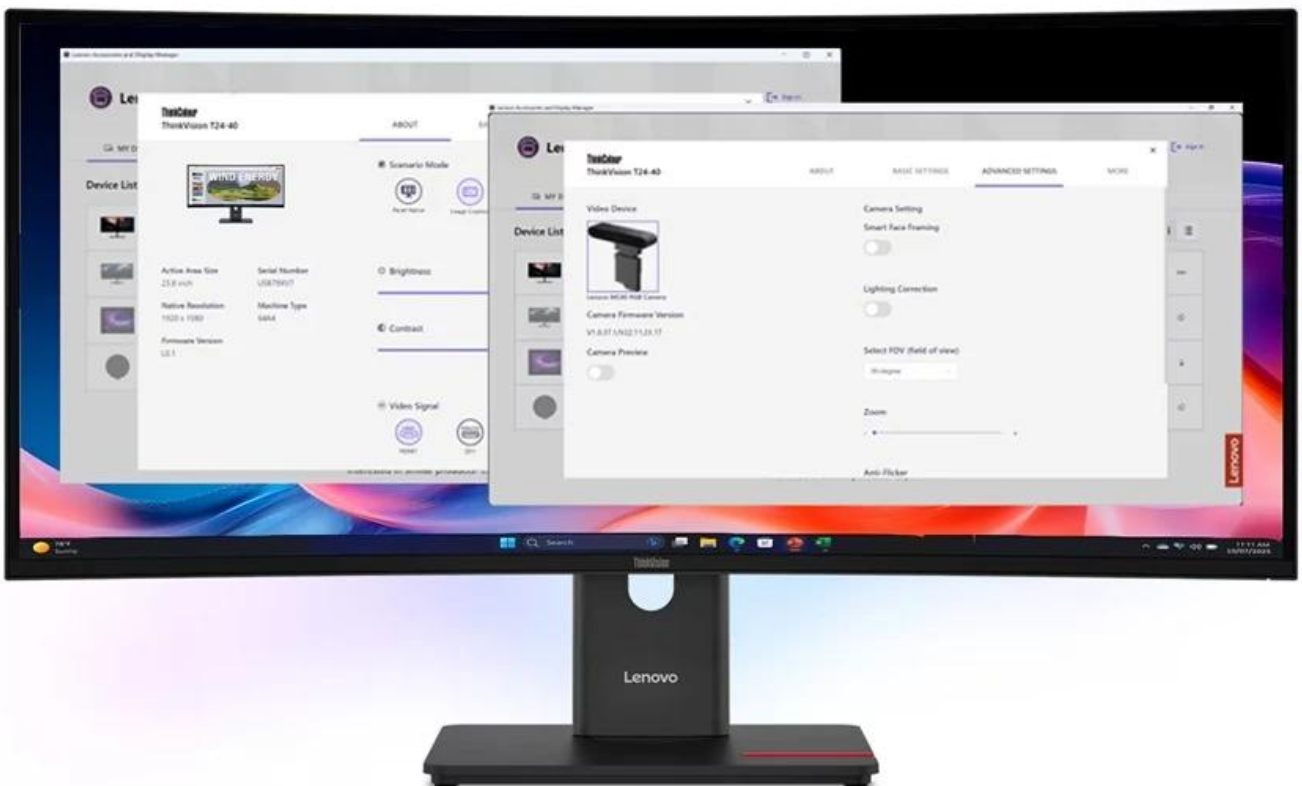

Monitor Lenovo ThinkVision T34WD-40 s prohnutým displejem, který je určen pro náročnou práci a multitasking. Velká **obrazovka s úhlopříčkou 34 palců** přehledně zobrazí několik aplikací a oken současně. Tím přispívá ke zvýšené produktivitě a nasazení ve firemní nebo domácí kanceláři. **Zakřivený design** podporuje panoramatické zobrazení a komfortní sledování po dlouhou dobu.

Neopomíná ani bohatou výbavu a **konektivitu**, a tak se uplatní ve spojení s kancelářským PC, domácí pracovní stanicí nebo při kreativní tvorbě. Prohnutý monitor **Lenovo ThinkVision T34w-40** produkuje **obraz v rozlišení 3440 x 1440 pixelů** ve **formátu 21 : 19**, díky čemuž je ideální pro práci s více aplikacemi, tabulkami nebo dokumenty.

Lenovo ThinkVision T34WD-40

Ultraširoký zakřivený monitor pro maximální produktivitu s pokročilými funkcemi.

Lenovo ThinkVision T34WD-40 je profesionální **34" zakřivený monitor** s poměrem stran 21 : 9, který výrazně zvyšuje vaši produktivitu. Díky **zakřivení 1500R** a **rozlišení 3440 × 1440 pixelů** poskytuje dokonalý přehled a pohodlí při dlouhodobé práci. VA panel zajišťuje **široké pozorovací úhly 178°/178°**, což umožňuje snadnou spolupráci s kolegy.

- Ultraširoký 34" VA panel s rozlišením 3440 × 1440 pixelů a zakřivením 1500R
- Variabilní obnovovací frekvence 48-120 Hz pro plynulé zobrazení a úsporu energie
- Podpora HDR10 pro vylepšený dynamický rozsah a realističtější zobrazení
- USB-C s Power Delivery až 100 W pro napájení notebooku a přenos dat
- Kompletní konektivita včetně HDMI 2.1, DisplayPort 1.4 a Gigabit Ethernet
- Ergonomický stojan s nastavením výšky, náklonu a otáčení
- Technologie pro ochranu zraku s certifikací TÜV Rheinland Eye Comfort 5 Stars
- Podpora správy přes Lenovo Display Fleet Manager (LDFM)