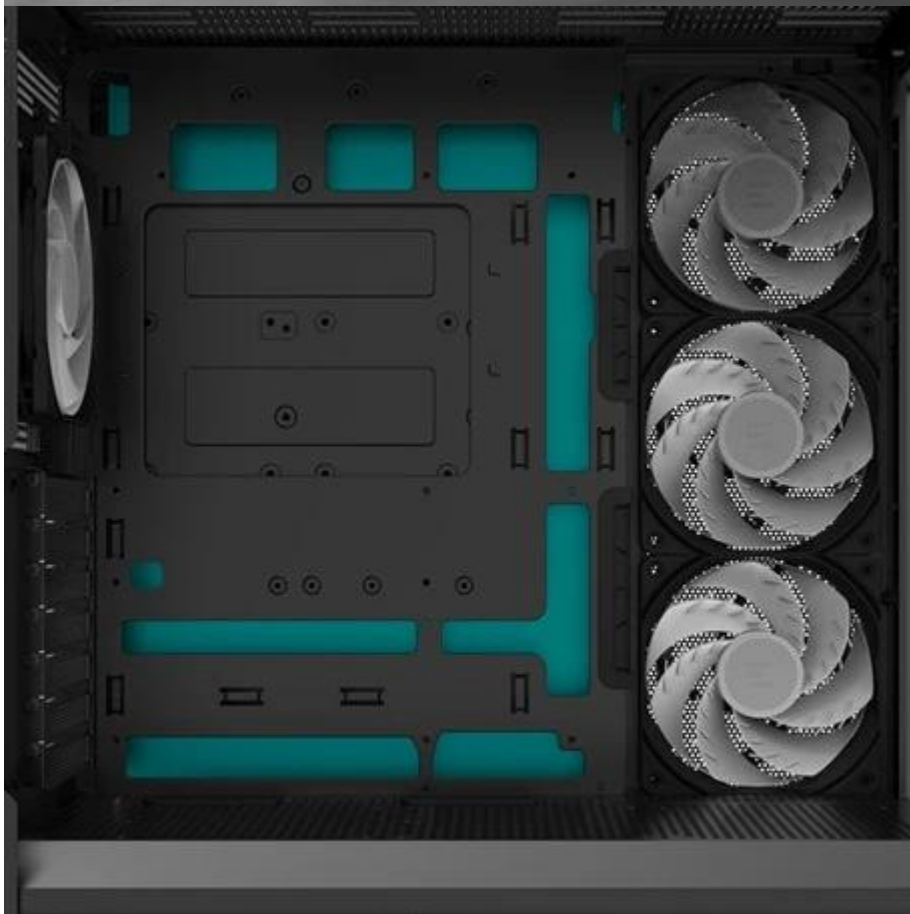

Záruka:

24 měs.

Stav:

Nové zboží

Popis

ZALMAN P40 Namu - když se pod designem skrývá výkon

Počítačová skříň **ZALMAN P40 Namu**, ve které budou vaše komponenty bezpečně šlapat. Kovový design zajišťuje zvýšenou odolnost a vnitřní uspořádání poskytne prostor potřebný pro uložení všech komponent. **Prosklená bočnice s předním panelem** je pak výkladním oknem pro vaše komponenty.

Díky **čtveřici předinstalovaných 120mm ventilátorů s ARGB podsvícením** je zajištěno nejenom efektivní chlazení, ale také stylový gamingový vzhled. O jedinečné vzezření se stará také **dřevěný dekor** ve spodní části. Na jeho boční straně najdete také dobře dostupné **konektory USB 3.0, USB-C port** a kombinovaný audio port pro sluchátka a mikrofon.

ZALMAN P40 Namu

Elegantní počítačová skříň nabízí **prosklenou bočnici i přední panel**, prvotřídní kovovou konstrukci a stylové **dřevěné doplňky**. Osazení komponentami je lehké díky intuitivnímu **systému správy kabeláže**, kabely tedy nikde zbytečně nepřekáží. Skříň je osazena **čtyřmi 120mm ventilátory s ARGB podsvícením**. Potěší také možnost rozšíření o dalších 7 ventilátorů, magnetické prachové filtry, ARGB rozbočovač a **otočný PCI slot** pro flexibilní instalaci grafické karty (držák GPU je součástí balení). Důmyslné řešení umožňuje pohodlné umístění **až 360 mm dlouhého výměníku vodního chlazení** na horní nebo boční straně. Ve skříni je dostatek prostoru pro chladič CPU do výšky až 165 mm a grafickou kartu o délce až 420 mm. Na bočním panelu se nachází **dva USB 3.0** porty, jeden **USB-C** port a kombinovaný audio port pro sluchátka a mikrofon. Skříň je dodávána **bez zdroje**.

ZÁKLADNÍ SPECIFIKACE

Provedení skříně: Middle Tower

Interní pozice: 1 × 2,5"/3,5" + 1 × 3,5" nebo 2 × 2,5"

Kompatibilita základní desky: ATX, Micro ATX, Mini ITX

Zdroj: bez zdroje

Konektory na bočním panelu: 1 × USB-C, 2 × USB 3.0, 1 × kombinovaný port sluchátek a mikrofonu