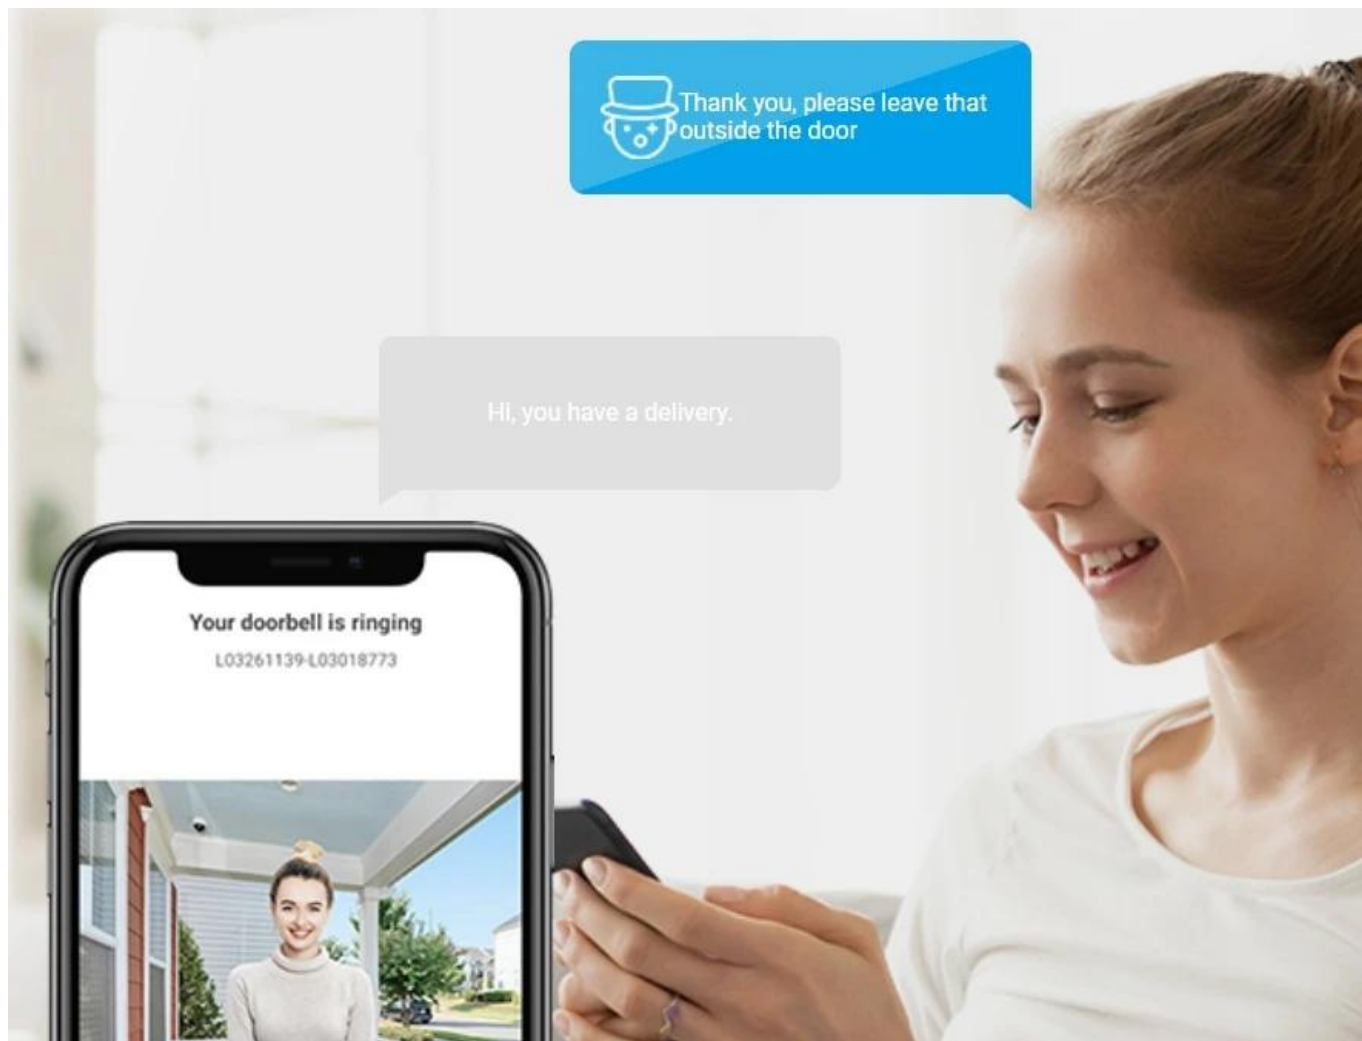

Ušetříte: **1 017 Kč**

Kód zboží: KIPEZV1115

Part No.: CS-HP7-R400-1W2TFD(Pro)

Záruka: 24 měs.

Stav: Nové zboží

Popis

EZVIZ HP7 Pro 4K - inteligentní ostraha vašeho domova

S **pokročilým dveřním videotelefonem EZVIZ HP7 Pro 4K** vstoupíte do nové éry zabezpečení – doslova. Tento model obsahuje kameru pro snímání obrazu ve **4K kvalitě**, využívá moderní biometrickou technologii pro identifikaci návštěvníka a **chytré funkce** pro zvýšené zabezpečení a uživatelský komfort.

4K UHD kamera zajistí dokonale ostrý a detailní obraz, který zaručí přesnou identifikaci osoby v reálném čase. Pro přístup složí **technologie rozpoznání dlaně** nebo **3D obličej**, takže proces odemknutí je zcela bezpečný a umožní vstup pouze oprávněným osobám. Mezi další funkce patří **inteligentní detekce pohybu** v povolených zónách nebo **dotykový displej** pro jednoduchou obsluhu a komunikaci s návštěvníky.

Systém EZVIZ HP7 Pro 4K dále podporuje různé způsoby přístupu pro různé uživatele, a to pomocí **RFID čipů, hesla, QR kódu**, nebo dokonce vzdáleně přes **aplikaci EZVIZ**. Ve výbavě nechybí ani zabudovaný **reproduktor a mikrofon** k efektivní obousměrné komunikaci. Jakmile se někdo blíží ke dveřím, budete okamžitě informováni a můžete zahájit hovor z pohodlí domova. Pro spolehlivé připojení v celé domácnosti slouží **Wi-Fi 6**.

identity a vynikající kvalitu obrazu. Díky integrovanému **AI čipu** dokáže zařízení rozpoznat uživatele podle jedinečného vzoru žil v dlani nebo pomocí **3D rozpoznávání obličeje**, což zajišťuje bezpečný přístup pouze pro oprávněné osoby.