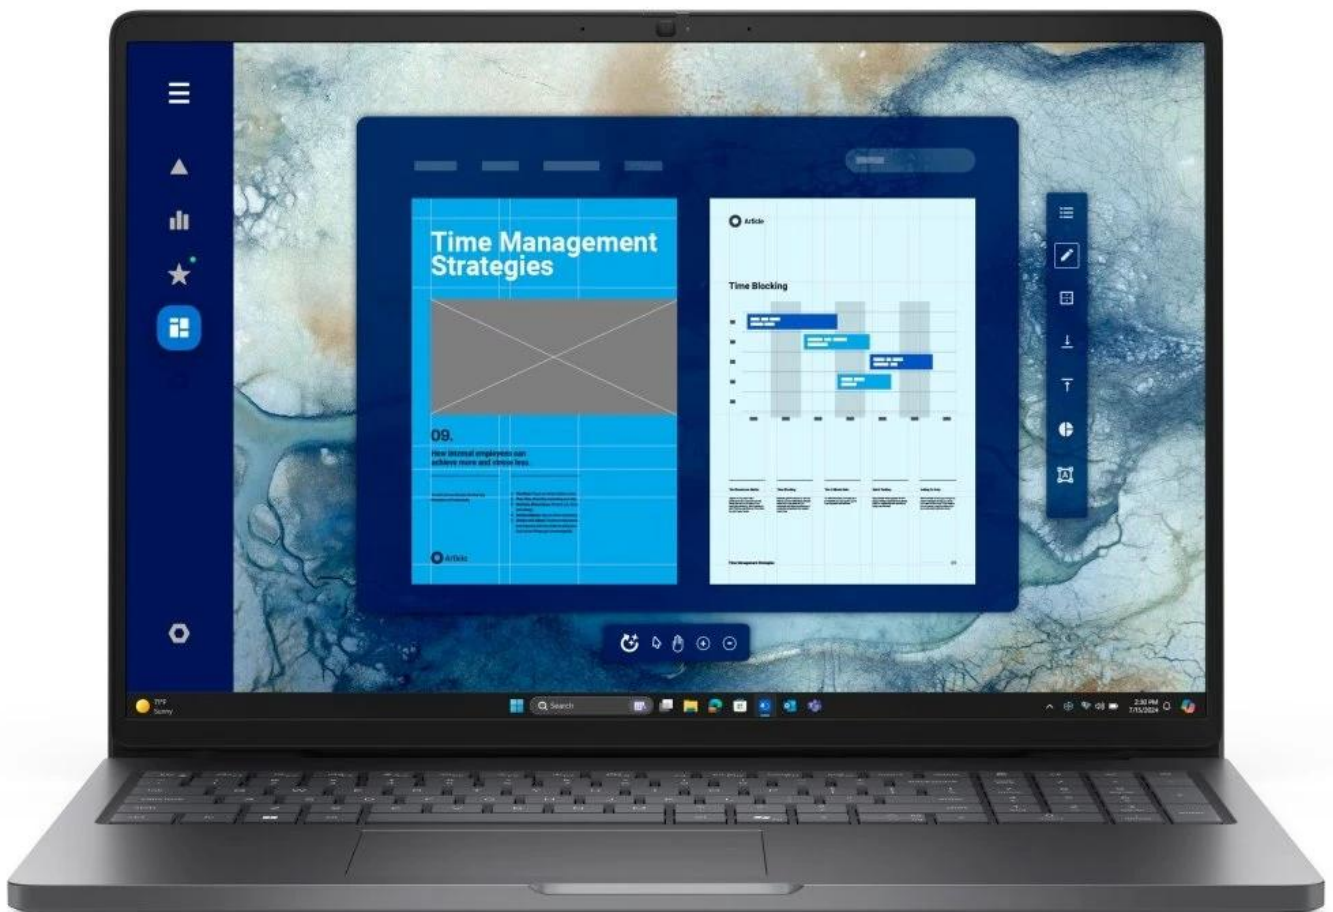

Popis

Dell Pro 16 PC16250 - připraveni na moderní AI?

Notebook Dell Pro 16 PC16250 je spolehlivý pracant, se kterým ke svým projektům a úkolům přidáte také špetku originality umělé inteligence. Tento model je vybaven **procesorem Intel Core 5 120U**, který zvládne všechny PC činnosti moderní doby. CPU spolu s **nadstandardní 16GB RAM DDR5** zajistí spolehlivý provoz toho nejnáročnějšího softwaru i multitasking a postará se nejen o práci, ale také zábavu.

Displej s úhlopříčkou 16 palců nabízí plochu pro komfortní zobrazení aplikací, tabulek, dokumentů a samozřejmě digitálních multimédií. **Full HD+ rozlišení** produkuje jasný a ostrý obraz, který je dokonale čitelný i díky antireflexní úpravě.

Microsoft Copilot - váš tvůrčí asistent

Jednoduchý a snadno použitelný **AI nástroj Copilot** vám pomůže s každým úkolem. Tato **umělá inteligence** dokáže zpracovat velké množství informací a vytvořit vstupní podklady, rešerše, celý projekt nebo jen jeho část, a spoustu dalšího. Stiskem jediné klávesy na klávesnici spustíte pomocníka, který vám vždy přijde na pomoc, ať už hledáte informaci, inspiraci nebo návrh řešení. Co umí? Odpovídat na otázky, **psát, tvořit obrázky a generovat** další obsah podle toho, co si přejete.

procesorem **Intel® Core™ 5 120U** s maximálním taktem až 5,0 GHz. Nabízí velkorysý **16" Full HD+ displej** s rozlišením 1920 × 1200 pixelů, antireflexní úpravou a jasem 300 nitů, který poskytuje o 10 % větší zobrazovací plochu díky poměru stran 16 : 10.