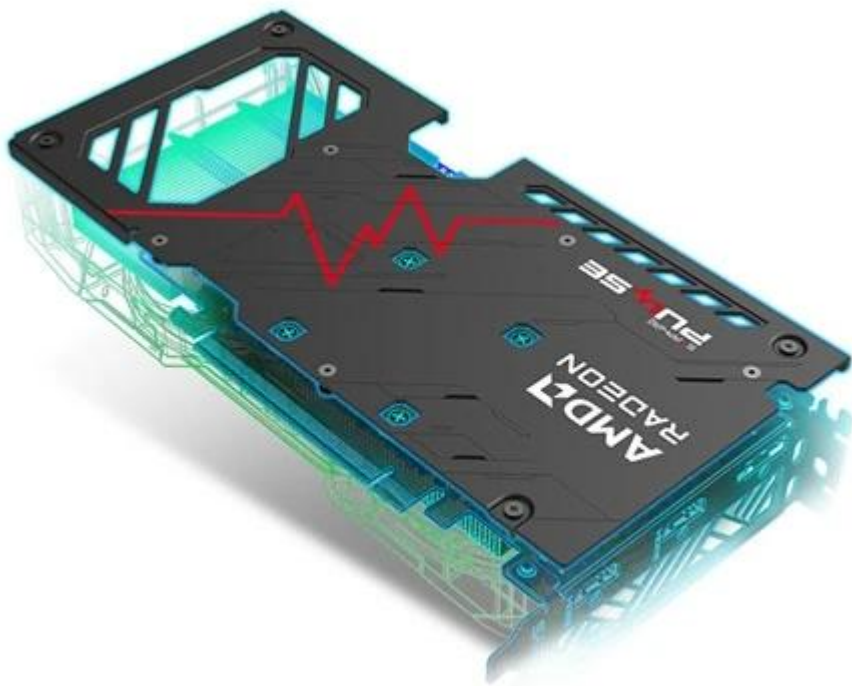

SAPPHIRE RADEON PULSE RX 9060 XT GAMING OC 16GB

Cena celkem:	10 799 Kč (bez DPH: 8 925 Kč)
Běžná cena:	11 879 Kč
Ušetříte:	1 080 Kč
Kód zboží:	VGASAP1045
Part No.:	11350-03-20G
Záruka:	36 měs.
Stav:	Nové zboží

Popis**Sapphire Radeon PULSE RX 9060 XT GAMING OC - grafika bez kompromisů**

S **grafickou kartou Sapphire Radeon PULSE RX 9060 XT GAMING OC** navštívíte herní světy ve vysokém rozlišení a detailech a odvedete pořádný kus práce na svých vizuálních projektech. Je určena do moderních PC sestav, které se zaměřují jak na gamingové zážitky, tak profesionální grafickou práci. Držte se pevně za opěrky své židle, tahle grafika vás ohromí.

Grafickou kartu pohání **architektura AMD RDNA 4**, která ve spojení se **16 GB paměti typu GDDR6** podporuje špičkový výkon a rychlost. Můžete se tak rozloučit s prodlevami nebo sekaným vykreslováním grafiky během hraní. Hrát, tvořit, editovat, streamovat budete výhradně jen ve vysokém rozlišení. **Grafická karta Sapphire Radeon PULSE RX 9060 XT GAMING OC** přichází s pokročilým **systemem chlazení s volným průtokem a dvojicí ventilátorů**. Proudění vzduchu tímto způsobem snižuje turbulence, efektivně odvádí teplo a zajišťuje konzistentní výkon po celou dobu chodu.

Ventilátory AeroCurve Fan Blade se vyznačují vylepšeným designem pro snížení tření a zvýšení otáček při zachování nízké hladiny hluku. Tato konstrukce tak zajistí lepší proudění vzduchu a účinnost chlazení v náročných provozních scénářích. Design se **zadní kovovou deskou** zvyšuje ochranu proti nechtěnému ohýbání a poškození. Současně pomáhá také s chlazením grafické karty.