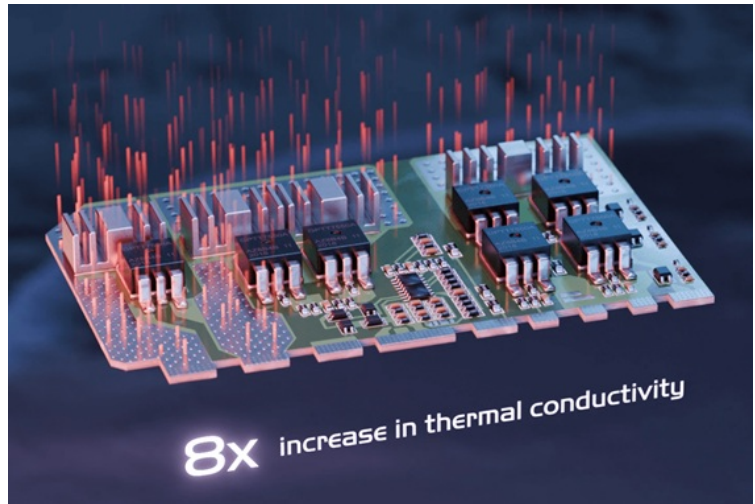

Seasonic Core GX-650 650 W

Napájecí zdroj o výkonu **650 W** nabízí tichý chod, aktivní PFC a **120 mm** velký ventilátor s HDB ložiskem. Zdroj splňuje certifikaci **80PLUS Gold** a má **plně odpojitelné kabely**. Zdroj odpovídá specifikaci **ATX 3.1 a PCIe 5.1**.

ZÁKLADNÍ SPECIFIKACE

Výkon: 650 W

Velikost ventilátoru: 120 mm

Certifikace: 80PLUS Gold

Napájecí konektory: 1× ATX 20+4pin, 2× EPS 4+4pin, 2× PCIe 6+2pin, 1× 12V-2×6 (12+4pin), 6× SATA, 3× Molex

Rozměry: 150 × 140 × 86 mm