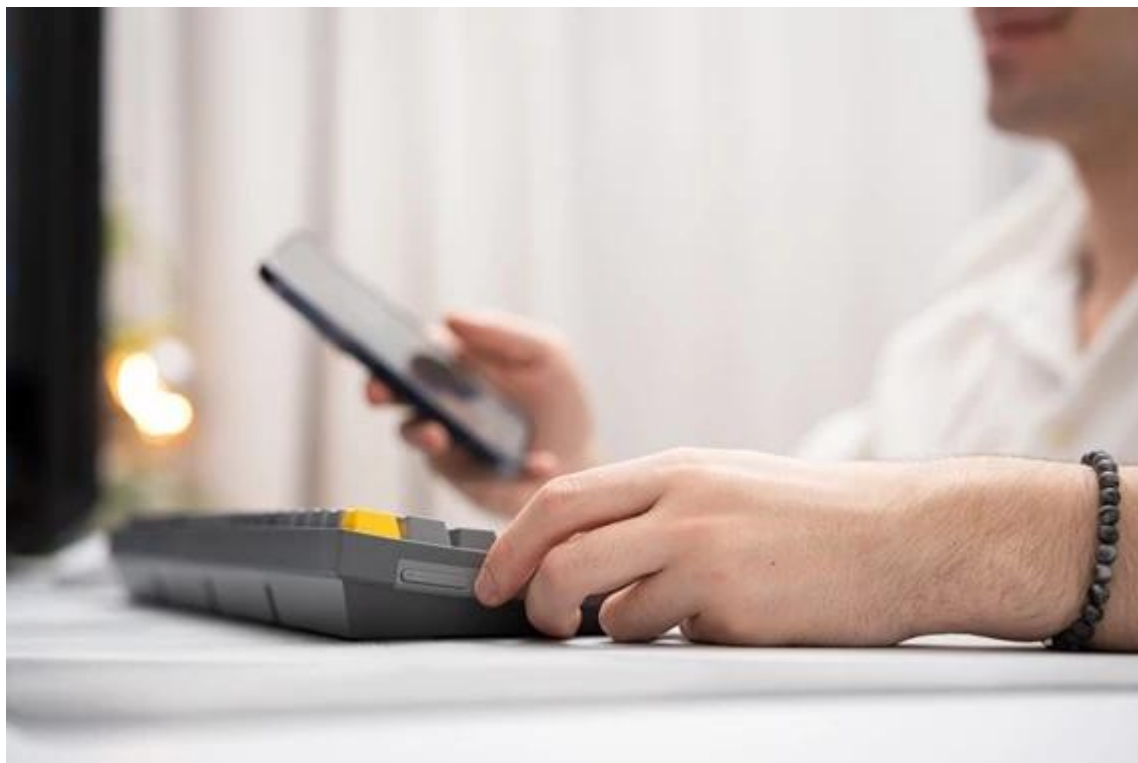

Popis

Klávesnice Endorfy Celeris 1800 - práce i multimediální zábava bez zaváhání

Bezdrátová klávesnice Endorfy Celeris 1800 kombinuje elegantní design s kvalitními spínači a podporuje dokonale plynulé a přesné ovládání her. Součástí klávesnice je rovněž **numerický blok**, takže se plnohodnotně uplatní také při pracovních činnostech. Rozložení jednotlivých kláves **optimalizuje celkovou velikost**, a tak při menších rozměrech získáte model, který disponuje všemi funkcemi standardní klávesnice.

Mechanická klávesnice Endorfy Celeris 1800 je na zadní straně vybavena praktickým **přepínačem, který zajistí kompatibilitu jak se systémy s operačním systémem Windows, tak macOS**. Díky tomu můžete plynule přecházet mezi systémy, respektive různými zařízeními. Bezdrátové připojení pomocí **Bluetooth** nebo **USB adaptéru** (2,4 GHz) vám umožní spárování s PC, herní konzolí. Nechybí ani rozhraní **USB-C** pro kompatibilitu s dalšími zařízeními.

Klávesnice Endorfy Celeris 1800 je vybavena na boční straně tlačítka **Side Tune** - inspirované smartphony. Umožní vám ovládat hlasitost, aniž byste museli myši zdlouhavě hledat a klikat na správnou ikonu. Můžete také upravit jejich funkci a vytvořit makra nebo zkratky pro kancelářskou činnost.

Jednotlivé konstrukční prvky klávesnice jsou navrženy tak, aby poskytovaly maximální pohodlí. Konstrukce je pevná a efektivně **snižuje vibrace** při jakékoli činnosti - od gamingu po psaní. Horní deska je vyztužena **epoxitovým laminátem** ze skelných vláken, díky čemuž zvládne vysokou provozní zátěž a mechanický tlak. **Kvalitní spínače** přesně a hladce reagují na každý stisk a dvoustupňové provedení se stlačenou pružinou vnímá rozdíl v tlaku a síle, což oceníte zejména při