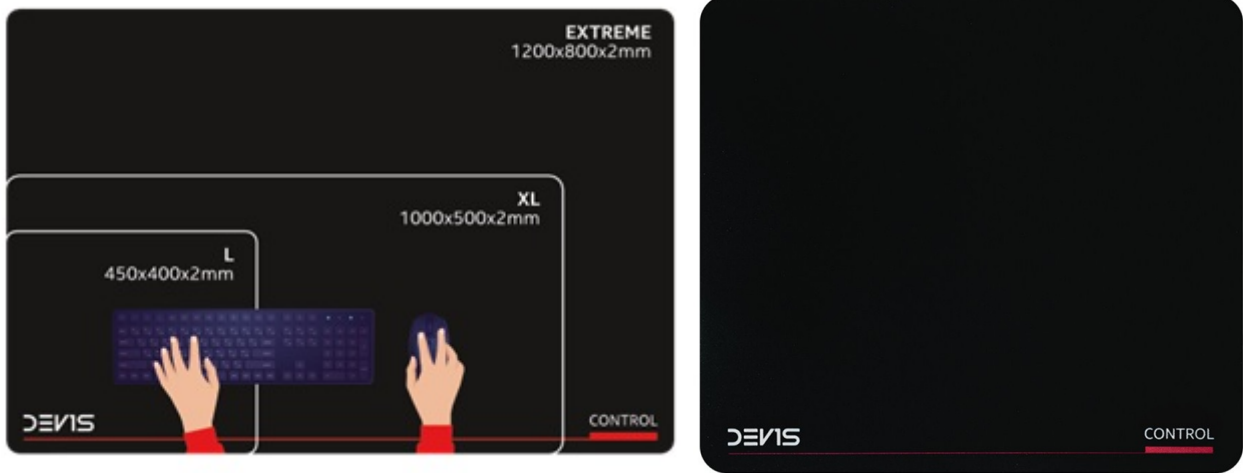

### Podložka DEV1S CONTROL L - užijte si naplno DPI své herní myši

**Herní podložka pod myš DEV1S CONTROL L**, která zachytí pohyb i o jediný pixel. Podporuje přesnou kontrolu, ať už musíte mířit, rychle manévrovat nebo udílet rozkazy na všechny strany. **Speciálně vyvinutý povrch „Control Pad“** je navržen pro dokonale přesný a kontrolovaný skluz, což oceníte především v akčních hrách, on-line střílečkách nebo třeba adventurách.

Současně je tento typ materiálů odolný proti opotřebení a **vydrží po velmi dlouhou dobu snímat pohyby herní myši** - bez ohledu na citlivost senzoru nebo druh myši. Kromě konzistentní kontroly tato **herní podložka pod myš DEV1S CONTROL** potlačuje předčasné opotřebení kluzných plošek myši (mouse skates). Představuje ideální příslušenství, ať už hrajete jakoukoli za jakoukoli postavu nebo herní třídu.