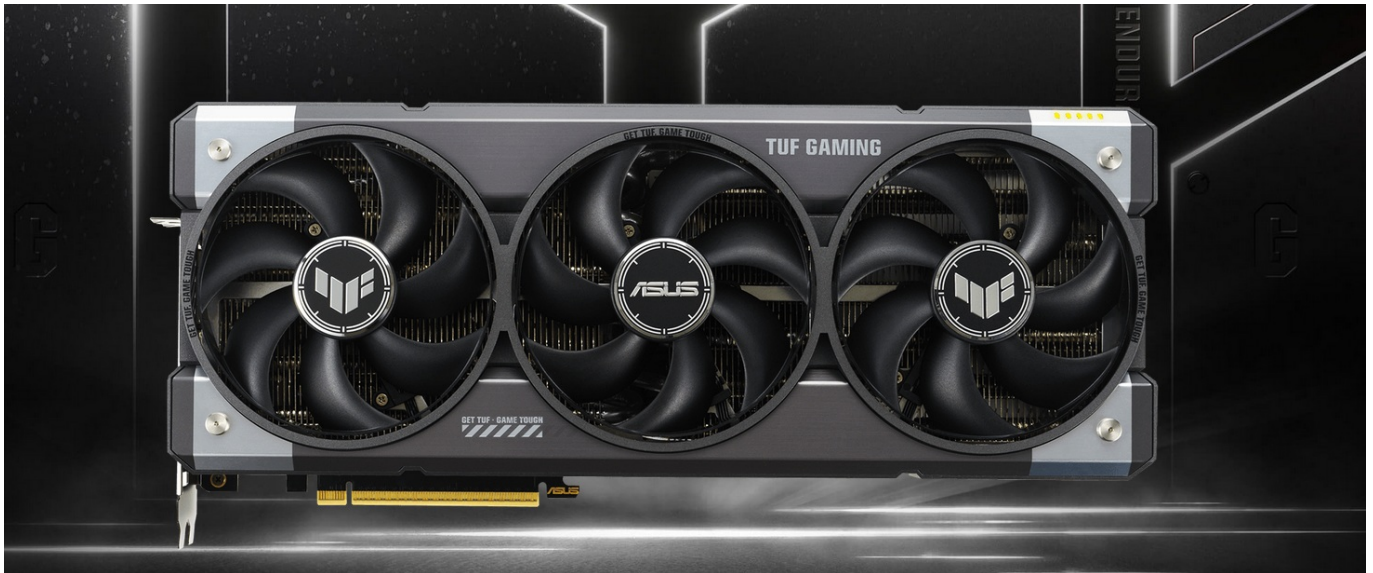

VGAASU1191

Part No.:

90YV0MR1-M0NA00

Záruka:

36 měs.

Stav:

Nové zboží

Popis

ASUS TUF GAMING GeForce RTX 5060 Ti - odolnost a výkon bez kompromisů

Grafická karta **ASUS TUF GAMING GeForce RTX 5060 Ti** je připravena být nejlepší. Disponuje vylepšeným chlazením i napájením, takže si poradí s jakoukoli zátěží, která se na ni chystá. Kromě toho se vyznačuje také posíleným designem – **speciálním kovovým exoskeletem**, který zajišťuje mimořádnou pevnost a odolnost. Je poháněna **architekturou NVIDIA Blackwell** a obsahuje nepřeborné množství technologií jak pro hráče, tak tvůrce obsahu.