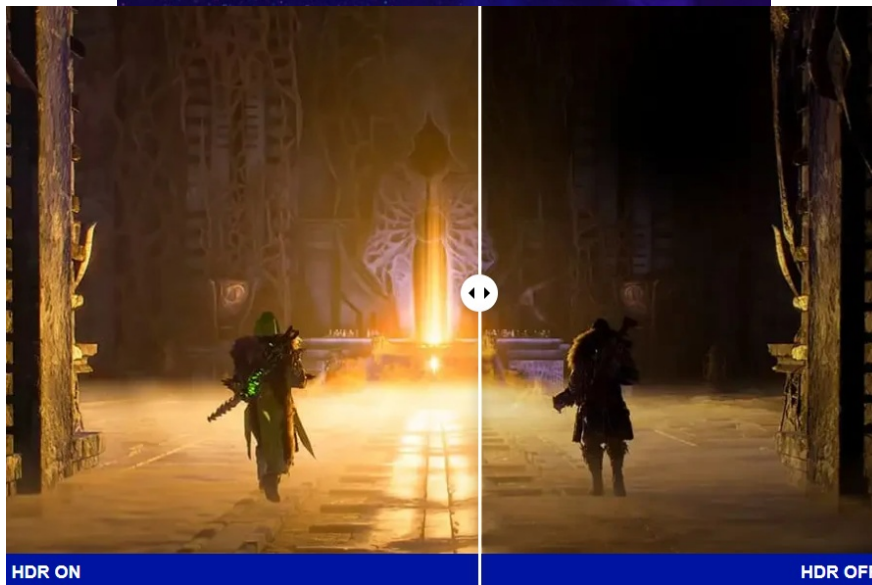

Kód zboží: MONVIE0288

Part No.: VX27G1-HD

Záruka: 24 měs.

Stav: Nové zboží

Popis

ViewSonic VX27G1-HD - čistá herní preciznost

Herní monitor ViewSonic VX27G1-HD na virtuálním bojišti nedělá žádné kompromisy. Disponuje **180Hz obnovovací frekvencí** a **1ms dobou odezvy**, díky čemuž vykresluje obraz hladce a bez zpoždění, takže nad soupeři budete mít vždy kousíček toho klíčového náskoku. **Full HD displej s úhlopříčkou 27"**, podporou HDR10 a **113% pokrytím sRGB barevné palety** zajistí živé a bohaté barvy.

Navíc díky **SuperClear IPS panelu** a jeho širokým pozorovacím úhlům si veškerý obsah dopřejete pohodlně a bez zkreslení i při pohledu ze stran. **Technologie VRR (Variable Refresh Rate)** upravuje obnovovací frekvenci obrazu s frekvencí grafického procesoru, čímž efektivně potlačuje sekání a trhání.

ViewSonic VX27G1-HD

Herní LED monitor s úhlopříčkou **27"** nabízí Full HD rozlišení **1920 × 1080** obrazových bodů a podporu **HDR10** zobrazení, které poskytuje vynikající kontrast a vysokou přesnost barev. Disponuje dobou odezvy **1 ms**, kontrastním poměrem **1000 : 1**, jasem **300 cd/m²** a **113% pokrytím sRGB** barevné palety. **Variabilní obnovovací frekvence (VRR)** až **180 Hz** zajistí intenzivní akci bez trhání, zadržávání nebo rozmazávání obrazu při pohybu. Příjemné jsou též pozorovací úhly **178°** horizontálně i vertikálně.

Součástí balení je DisplayPort kabel.

ZÁKLADNÍ SPECIFIKACE

Typ panelu: IPS

Úhlopříčka: 27"

Poměr stran: 16 : 9

Rozlišení: 1920 × 1080

Kontrastní poměr: 1000 : 1

Doba odezvy: 1 ms