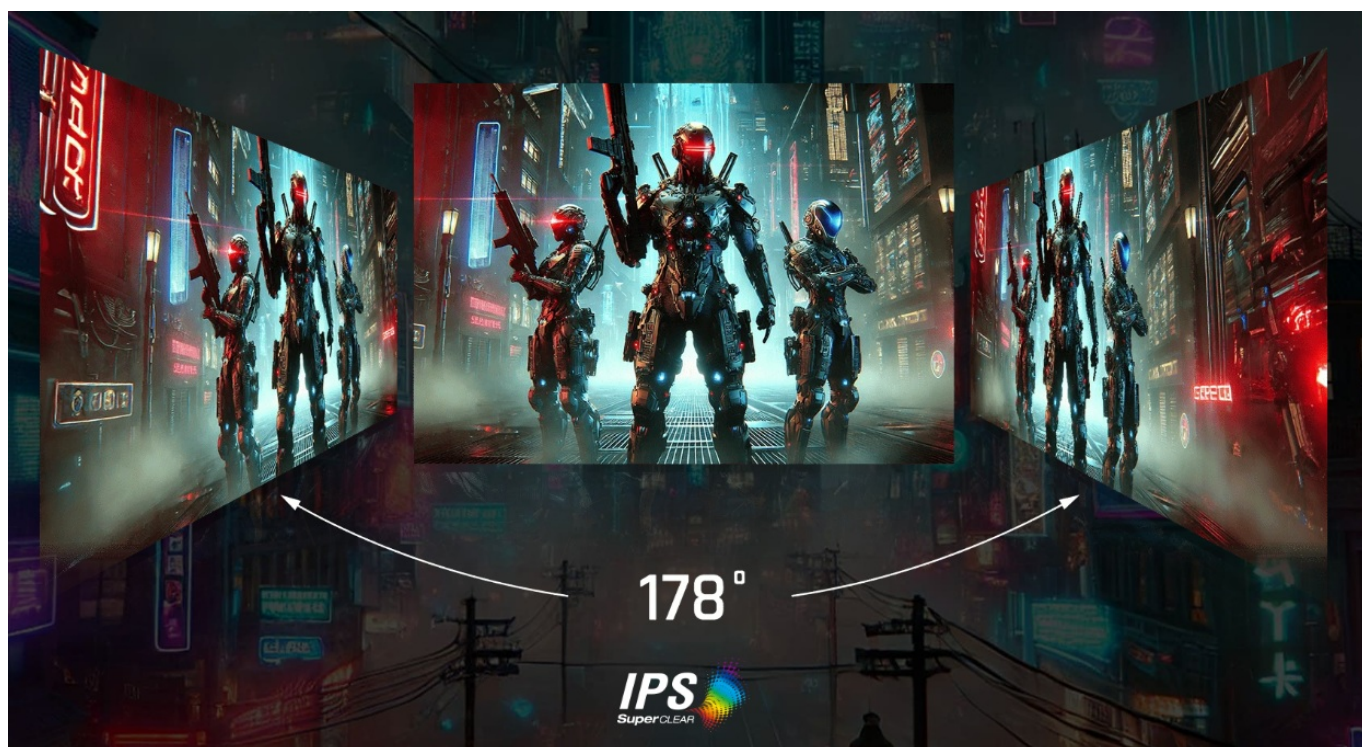

Kód zboží: MONVIE0288

Part No.: VX27G1-HD

Záruka: 24 měs.

Stav: Nové zboží

Popis

ViewSonic VX27G1-HD - čistá herní preciznost

Herní monitor ViewSonic VX27G1-HD na virtuálním bojišti nedělá žádné kompromisy. Disponuje **180Hz obnovovací frekvencí** a **1ms dobou odezvy**, díky čemuž vykresluje obraz hladce a bez zpoždění, takže nad soupeři budete mít vždy kousíček toho klíčového náskoku. **Full HD displej s úhlopříčkou 27"**, podporou HDR10 a **113% pokrytím sRGB barevné palety** zajistí živé a bohaté barvy.

Navíc díky **SuperClear IPS panelu** a jeho širokým pozorovacím úhlům si veškerý obsah dopřejete pohodlně a bez zkreslení i při pohledu ze stran. **Technologie VRR (Variable Refresh Rate)** upravuje obnovovací frekvenci obrazu s frekvencí grafického procesoru, čímž efektivně potlačuje sekání a trhání.

ViewSonic VX27G1-HD

Herní LED monitor s úhlopříčkou **27"** nabízí Full HD rozlišení **1920 × 1080** obrazových bodů a podporu **HDR10** zobrazení, které poskytuje vynikající kontrast a vysokou přesnost barev. Disponuje dobou odezvy **1 ms**, kontrastním poměrem **1000 : 1**, jasem **300 cd/m²** a **113% pokrytím sRGB** barevné palety. **Variabilní obnovovací frekvence (VRR)** až **180 Hz** zajistí intenzivní akci bez trhání, zadržávání nebo rozmazávání obrazu při pohybu. Příjemné jsou též pozorovací úhly **178°** horizontálně i vertikálně.

Součástí balení je DisplayPort kabel.

ZÁKLADNÍ SPECIFIKACE

Typ panelu: IPS

Úhlopříčka: 27"

Poměr stran: 16 : 9

Rozlišení: 1920 × 1080

Kontrastní poměr: 1000 : 1

Doba odezvy: 1 ms