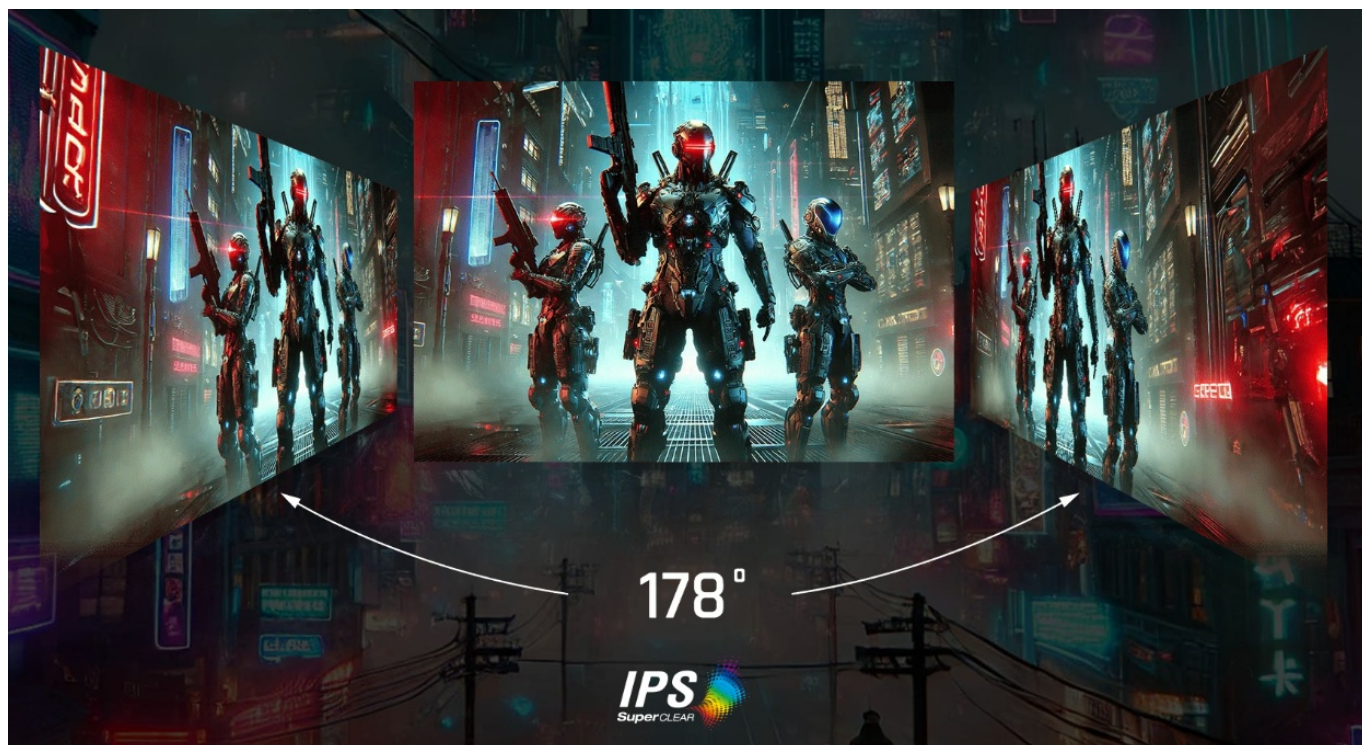

24 měs.

Stav:

Nové zboží

Popis

ViewSonic VX24G1-HD - čistá herní preciznost

Herní monitor ViewSonic VX24G1-HD na virtuálním bojišti nedělá žádné kompromisy. Disponuje **180Hz obnovovací frekvencí** a **1ms dobou odezvy**, díky čemuž vykresluje obraz hladce a bez zpoždění, takže nad soupeři budete mít vždy kousíček toho klíčového náskoku. **Full HD displej s úhlopříčkou 23,8"**, podporou HDR10 a **111% pokrytím sRGB barevné palety** zajistí živé a bohaté barvy.

Navíc díky **SuperClear IPS panelu** a jeho širokým pozorovacím úhlům si veškerý obsah dopřejete pohodlně a bez zkreslení i při pohledu ze stran. **Technologie VRR (Variable Refresh Rate)** upravuje obnovovací frekvenci obrazu s frekvencí grafického procesoru, čímž efektivně potlačuje sekání a trhání.

ViewSonic VX24G1-HD

Herní LED monitor s úhlopříčkou **23,8"** nabízí Full HD rozlišení **1920 × 1080** obrazových bodů a podporu **HDR10** zobrazení, které poskytuje vynikající kontrast a vysokou přesnost barev. Disponuje dobou odezvy **1 ms**, kontrastním poměrem **1000 : 1**, jasem **300 cd/m²** a **111% pokrytím sRGB** barevné palety. **Variabilní obnovovací frekvence (VRR)** až **180 Hz** zajistí intenzivní akci bez trhání, zadržávání nebo rozmazávání obrazu při pohybu. Příjemné jsou též pozorovací úhly **178°** horizontálně i vertikálně.

Součástí balení je DisplayPort kabel.

ZÁKLADNÍ SPECIFIKACE

Typ panelu: IPS

Úhlopříčka: 23,8"

Poměr stran: 16 : 9

Rozlišení: 1920 × 1080

Kontrastní poměr: 1000 : 1

Doba odezvy: 1 ms