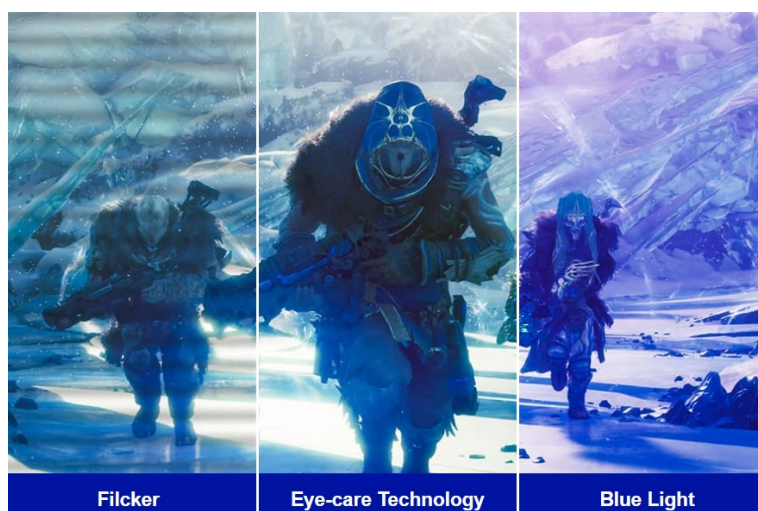

24 měs.

Stav:

Nové zboží

Popis

ViewSonic VX24G1-HD - čistá herní preciznost

Herní monitor ViewSonic VX24G1-HD na virtuálním bojišti nedělá žádné kompromisy. Disponuje **180Hz obnovovací frekvencí** a **1ms dobou odezvy**, díky čemuž vykresluje obraz hladce a bez zpoždění, takže nad soupeři budete mít vždy kousíček toho klíčového náskoku. **Full HD displej s úhlopříčkou 23,8"**, podporou HDR10 a **111% pokrytím sRGB barevné palety** zajistí živé a bohaté barvy.

Navíc díky **SuperClear IPS panelu** a jeho širokým pozorovacím úhlům si veškerý obsah dopřejete pohodlně a bez zkreslení i při pohledu ze stran. **Technologie VRR (Variable Refresh Rate)** upravuje obnovovací frekvenci obrazu s frekvencí grafického procesoru, čímž efektivně potlačuje sekání a trhání.

Akční scény, přestřelky, zběsilé závody a další gamingové zážitky si vychutnáte plynule a bez rušivých vizuálních artefaktů. Konektivita v podobě portů **HDMI** a **DisplayPort** umožní snadné připojení **monitoru ViewSonic VX24G1-HD** k moderním PC systémům a **herním konzolám**. Technologie **Eye ProTech** chrání vaše oči před modrým světlem a blikáním, takže si klidně můžete dát i několikahodinový herní maraton.