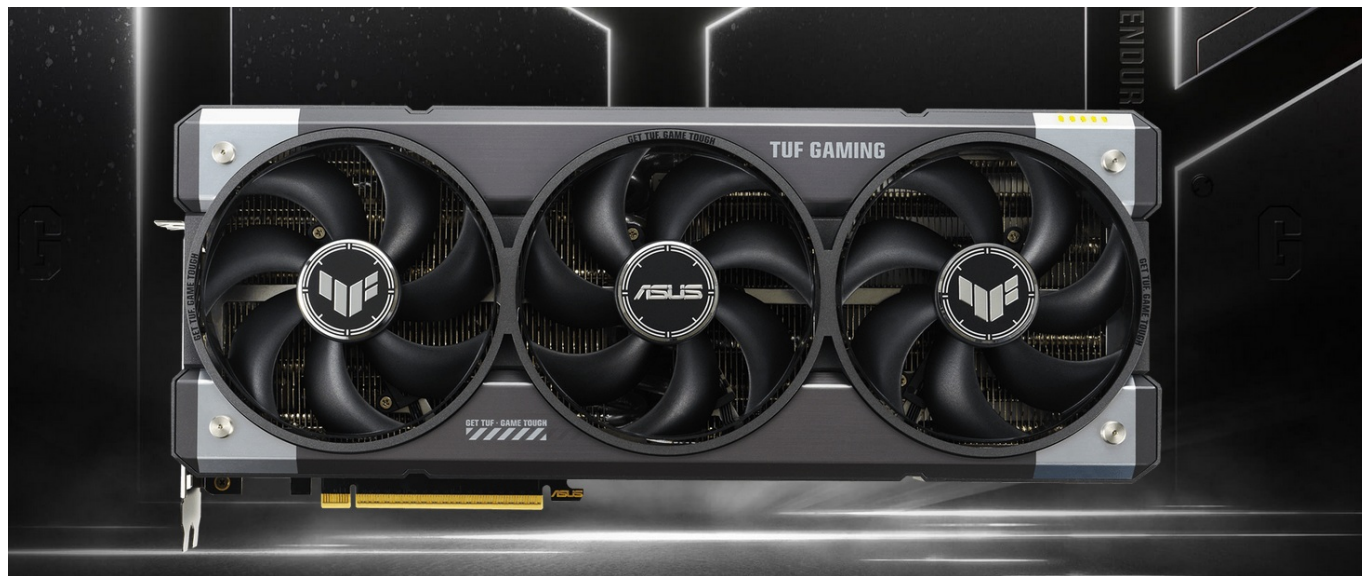

Popis

ASUS TUF GAMING GeForce RTX 5060 Ti OC - odolnost a výkon bez kompromisů

Grafická karta **ASUS TUF GAMING GeForce RTX 5060 Ti OC** je připravena být nejlepší. Disponuje vylepšeným chlazením i napájením, takže si poradí s jakoukoli zátěží, která se na ni chystá. Kromě toho se vyznačuje také posíleným designem - **speciálním kovovým exoskeletem**, který zajišťuje mimořádnou pevnost a odolnost. Je poháněna **architekturou NVIDIA Blackwell** a obsahuje nepřeborné množství technologií jak pro hráče, tak tvůrce obsahu.