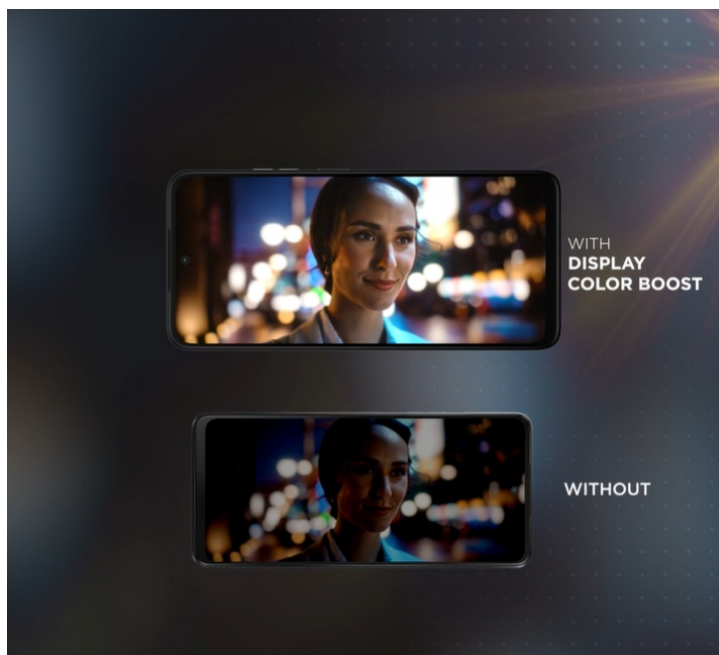

Popis

Motorola Moto G35 - ideální rovnováha výkonu a funkcí pro každý den

Smartphone **Motorola Moto G35** potěší uživatele solidním výkonem, elegantním vzhledem a bohatou nabídkou moderních funkcí. Tento model je vybaven **velkým 6,72" displejem**, který nabízí ostré **Full HD+ rozlišení** a dosahuje **obnovovací frekvence 120 Hz**. Díky tomu zajišťuje plynulé zobrazení a živé multimediální zážitky. Obraz je natolik hladký a displej prostorný, že podpoří komfortní sledování filmů, videí, práci s aplikacemi nebo hraní her.

Výbava obsahuje také **zadní duální fotoaparát s technologií Quad Pixel** a rozlišením 50 + 8 Mpx pro zachycení snímků ve vysoké kvalitě a detailech. **Přední 16Mpx kamera** zase poslouží všem fanouškům selfie momentek a videohovorů. **Baterie s kapacitou 5 000 mAh** zajistí dlouhou výdrž na jedno nabití. Konektivita zahrnuje mimo jiné podporu **sítě 5G** pro svižné stahování velkých objemů dat, plynulé streamování, on-line komunikaci nebo hraní po síti. Mezi další praktické funkce patří například snadné a bezpečné odemknutí pomocí **čtečky otisku prstů** nebo **rozpoznávání obličeje**.