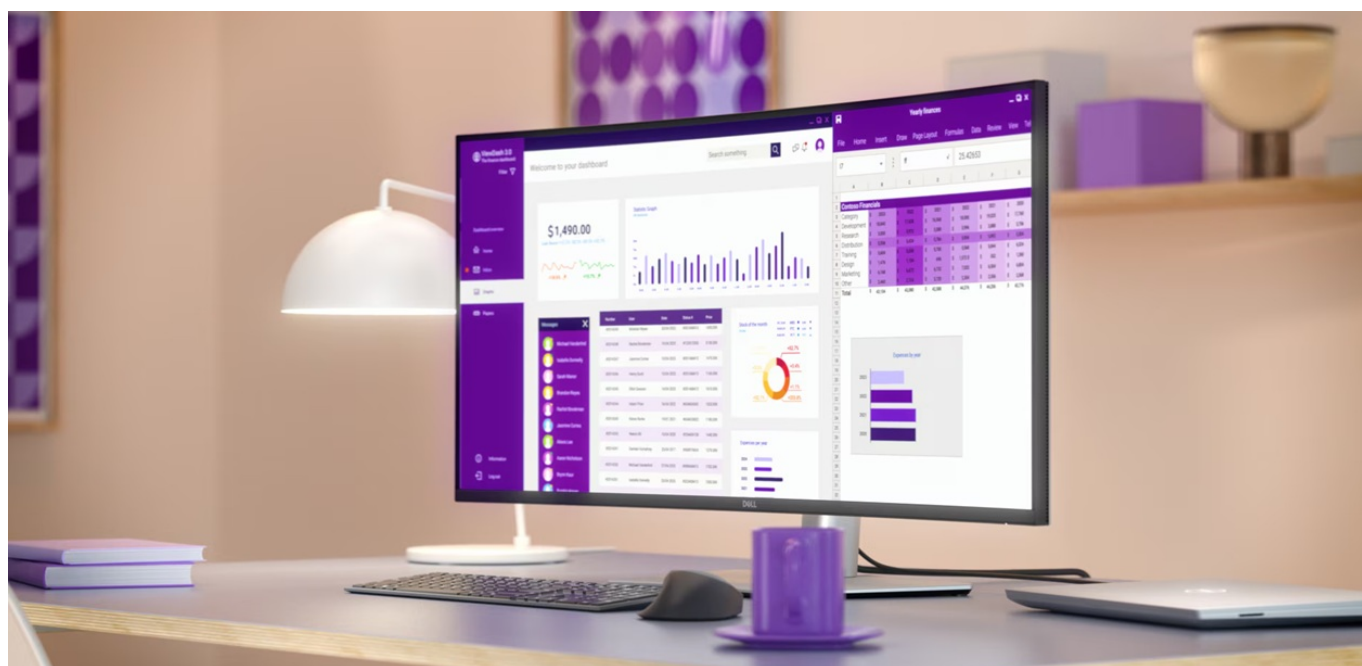

Popis

Monitor Dell Pro 34 Plus P3425WE - takhle se na práci musí

Prohnutý monitor Dell Pro 34 Plus P3425WE představuje výkon a ultra jemné rozlišení v elegantním designu. **Displej s úhlopříčkou 34,1 palců** vám zprostředkuje optimální plochu pro práci s moderním softwarem, sledování tabulek, dokumentů i multimédií zábavu. Díky **rozlišení WQHD** je monitor Dell Pro 34 Plus P3425WE ideální **pro kreativní činnosti, editaci nebo tvorbu digitálního obsahu**. WQHD rozlišení je zárukou ostrého obrazu, který zachytí všechny detaily, a díky tomu posune pracovní projekty i multimediální zážitky na další úroveň. **Obnovovací frekvence 100 Hz** zajistí méně blikání a více plynulého pohybu bez rušivých vlivů.

S více porty se to lépe táhne

Potěší také **bohatá konektivita**, která podpoří flexibilní činnost s celou řadou periferních zařízení a připojení různých zdrojů obrazu. K dispozici jsou porty **HDMI** a **DisplayPort**, nároční uživatelé ocení také přítomnost **USB 3.0** nebo **RJ-45** pro přímý a stabilní Ethernet. Nechybí ani praktické řešení **USB-C**, které vám umožní přenášet data nebo video a kompatibilní zařízení napájet výkonem až 90 W, a to jediným kabelem.

Dell Pro 34 Plus P3425WE

Prohnutý LED monitor s úhlopříčkou **34,1"** nabízí rozlišení **3440 × 1440** bodů s poměrem stran 21 : 9, jasem **350 cd/m²**, dobou odezvy 8 ms, obnovovací frekvencí **100 Hz** a pokrytím 99 % sRGB barevné palety. Příjemné jsou také pozorovací úhly **178° horizontálně i vertikálně**. Pro připojení periférií jsou k dispozici **tři USB 3.0 porty**, ethernetový port **RJ-45** a dva porty **USB-C**, z nichž jeden kromě vysokorychlostního přenosu videa a dat umožňuje napájení připojených zařízení až do 90 W. Zjistíte potěší také výškově nastavitelný podstavec.