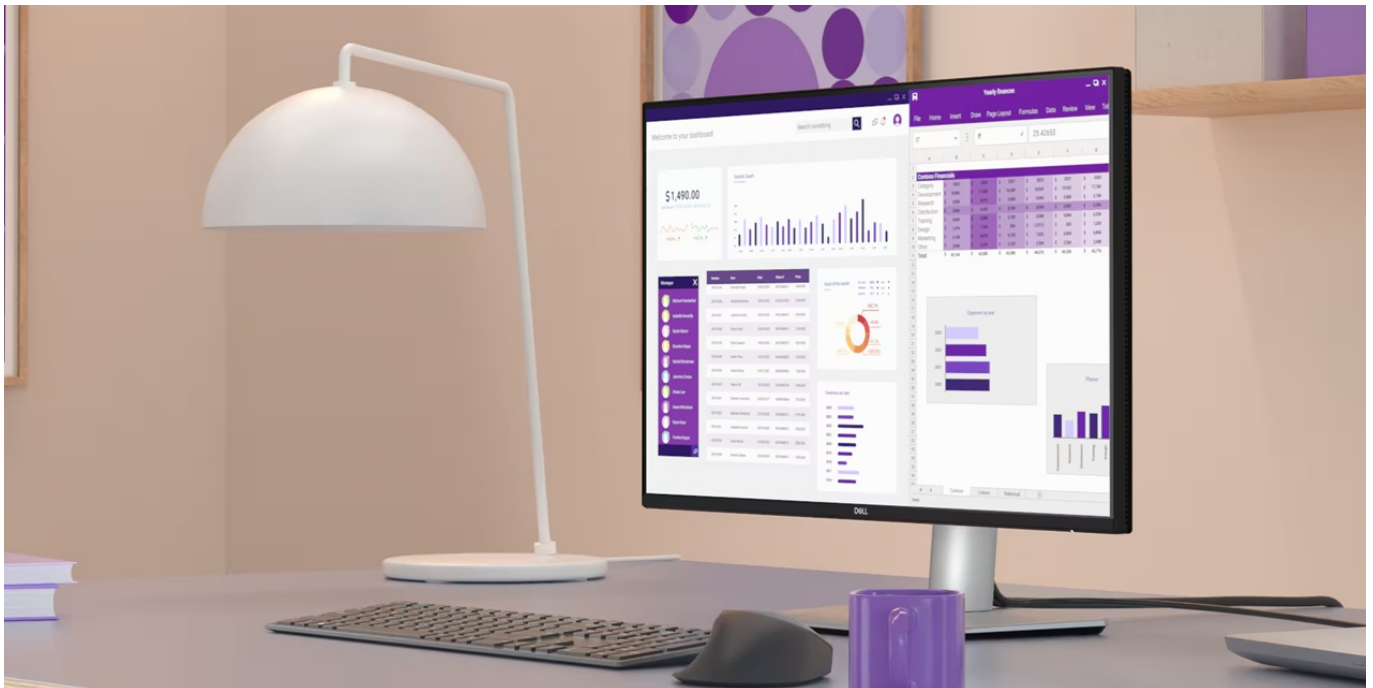

DELL PRO 32 PLUS P3225QE 31,5"

Cena celkem:	13 724 Kč (bez DPH: 11 342 Kč)
Běžná cena:	15 096 Kč
Ušetříte:	1 372 Kč
Kód zboží:	MOND6600
Part No.:	210-BQZY
Záruka:	36 měs.
Stav:	Nové zboží

Popis

4K monitor Dell Pro 32 Plus P3225QE - takhle se na práci musí

Monitor Dell Pro 27 Plus P3225QE představuje výkon a ultra jemné rozlišení v elegantním designu. **Displej s úhlopříčkou 32 palců** vám zprostředkuje optimální plochu pro práci s moderním softwarem, sledování tabulek, dokumentů i multimédií zábavu. Díky **rozlišení 4K Ultra HD** je monitor Dell Pro 32 Plus P3225QE ideální **pro kreativní činnosti, editaci nebo tvorbu digitálního obsahu**. 4K rozlišení je zárukou ostrého obrazu, který zachytí všechny detaily, a díky tomu posune pracovní projekty i multimediální zážitky na další úroveň. **Obnovovací frekvence 100 Hz** zajistí méně blikání a více plynulého pohybu bez rušivých vlivů.

S více porty se to lépe táhne

Potěší také **bohatá konektivita**, která podpoří flexibilní činnost s celou řadou periferních zařízení a připojení různých zdrojů obrazu. K dispozici jsou porty **HDMI** a **DisplayPort**, nároční uživatelé ocení také přítomnost **USB 3.0** nebo **RJ-45** pro přímý a stabilní Ethernet. Nechybí ani praktické řešení **USB-C**, které vám umožní přenášet data nebo video a kompatibilní zařízení napájet výkonem až 90 W, a to jediným kabelem.