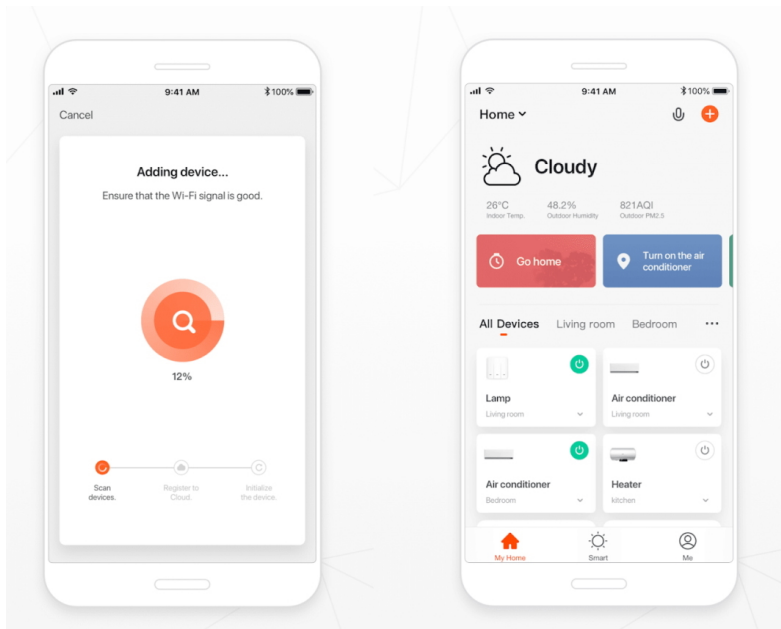

tuya

ZÁKLADNÍ SPECIFIKACE

Příkon: 18 W (svítidlo), 40 W (ventilátor)

Světelný tok: 1800 lm

Barevná teplota: 3000/ 4000/ 6000 K

Index podání barev: >80

Stmívání: ano

Minimální životnost: 50 000 hodin

Materiál: kov, měď, ABS, plast

Vstupní napětí: AC 220-240 V

Rozměry: 1320 × 1320 × 350 mm

Barva: černá-zlatá

IMMAX NEO PRO:

[Aplikace pro Android](#)

[Aplikace pro iOS](#)