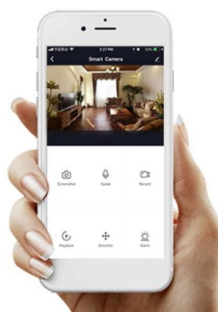

tuya

ZÁKLADNÍ SPECIFIKACE

Příkon: 18 W (svítidlo), 40 W (ventilátor)

Světelný tok: 1800 lm

Barevná teplota: 3000/ 4000/ 6000 K

Index podání barev: >80

Stmívání: ano

Minimální životnost: 50 000 hodin

Materiál: kov, měď, ABS, plast

Vstupní napětí: AC 220-240 V

Rozměry: 1320 × 1320 × 350 mm

Barva: černá-zlatá

IMMAX NEO PRO:

[Aplikace pro Android](#)

[Aplikace pro iOS](#)