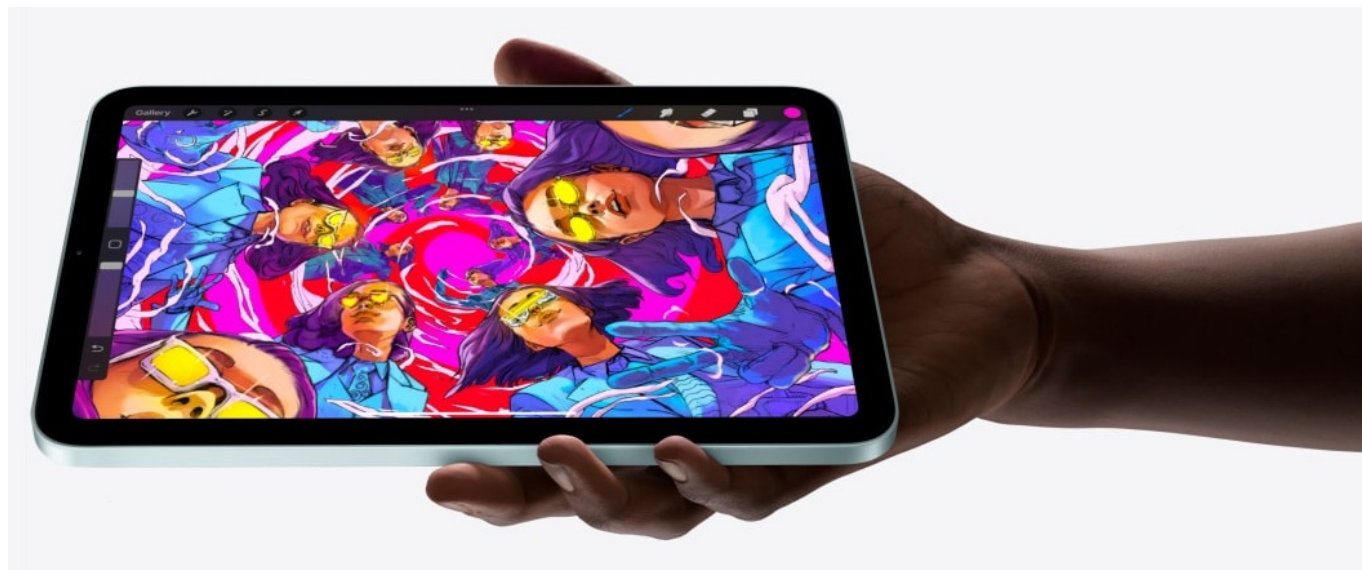

## Popis

**Apple iPad mini (2024) Wi-Fi + Cellular - obrovský tvůrčí talent v kompaktním designu**

**Apple iPad mini (2024) Wi-Fi + Cellular** představuje skvělou volbu pro všechny uživatele, kteří hledají výkon pro kreativní práci i multimediální zábavu v kompaktním provedení. Tento iPad mini disponuje **8,3palcovým Liquid Retina displejem** s technologií **True Tone**, který vykresluje texty a obraz ostře, v bohatých a živých barvách. **Konstrukce ze 100% recyklovaného hliníku** zajistí elegantní vzhled a odolnost potřebnou pro každodenní přenášení a častou manipulaci. Tablet **Apple iPad mini (2024) Wi-Fi + Cellular** je vybaven 6jádrovým **procesorem Apple A17 Pro**, který je přímo stvořen pro náročné úlohy, moderní aplikace a **technologii Apple Intelligence**.

## Kreativita pod palcem

**Apple iPad mini (2024) Wi-Fi + Cellular** podporuje Apple Pencil Pro, který usnadní kreslení, psaní a další tvůrčí činnosti. Díky haptické odezvě je každý tah perem proveden s dokonalou přesností. Superrychlá konektivita Pro bezdrátové připojení slouží rozhraní **Wi-Fi** a **Bluetooth**. Tento Cellular model rovněž podporuje **eSIM** pro mobilní konektivitu. V rámci toho lze využívat síť **5G, LTE**, dále nechybí ani **GPS, GNSS**. Extra rychlá mobilní síť 5G zajišťuje svižné stahování velkých objemů dat, plynulé streamování nebo on-line komunikaci na cestách.

## Apple iPad mini (2024) Wi-Fi + Cellular

iPad mini přináší veškerý výkon a funkce velkého iPadu v úžasně lehkém a kompaktním provedení. S pláštěm ze 100% recyklovaného hliníku a nádherným **8,3" Liquid Retina displejem** s True Tone a širokým barevným rozsahem P3 získáte perfektní zařízení do batohu i kabelky. Text je vždy dokonale ostrý a barvy krásně živé.

Srdcem tabletu je výkonný **čip A17 Pro**, který poskytuje ohromný výkon v přenosném provedení. Jeho 16jádrový Neural Engine je až 2x rychlejší než předchozí generace a **5jádrové GPU** zvládá i graficky náročné hry.