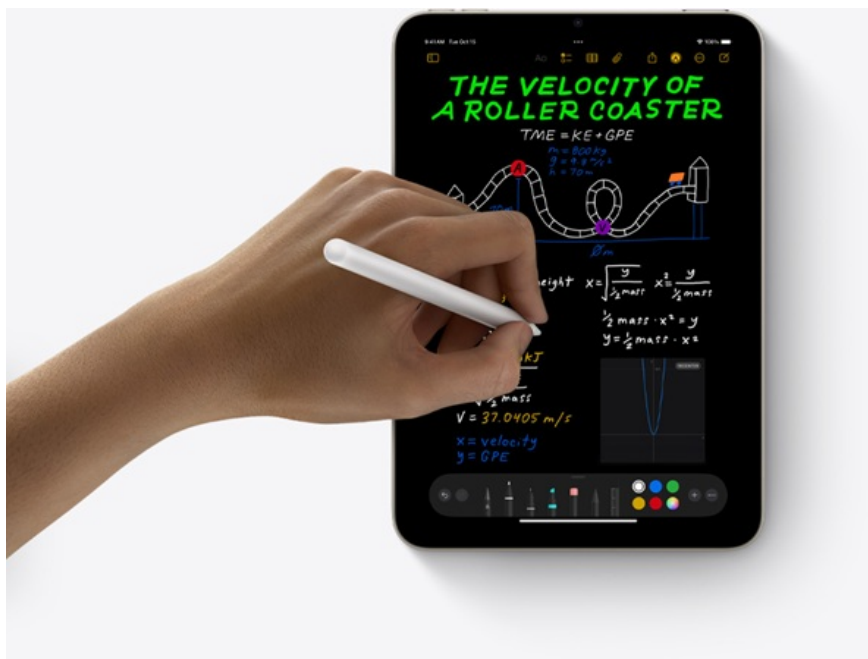

## Popis

**Apple iPad mini (2024) Wi-Fi + Cellular - obrovský tvůrčí talent v kompaktním designu**

**Apple iPad mini (2024) Wi-Fi + Cellular** představuje skvělou volbu pro všechny uživatele, kteří hledají výkon pro kreativní práci i multimediální zábavu v kompaktním provedení. Tento iPad mini disponuje **8,3palcovým Liquid Retina displejem** s technologií **True Tone**, který vykresluje texty a obraz ostře, v bohatých a živých barvách. **Konstrukce ze 100% recyklovaného hliníku** zajistí elegantní vzhled a odolnost potřebnou pro každodenní přenášení a častou manipulaci. Tablet **Apple iPad mini (2024) Wi-Fi + Cellular** je vybaven 6jádrovým **procesorem Apple A17 Pro**, který je přímo stvořen pro náročné úlohy, moderní aplikace a **technologii Apple Intelligence**.

## Kreativita pod palcem

**Apple iPad mini (2024) Wi-Fi + Cellular** podporuje Apple Pencil Pro, který usnadní kreslení, psaní a další tvůrčí činnosti. Díky haptické odezvě je každý tah perem proveden s dokonalou přesností. Superrychlá konektivita Pro bezdrátové připojení slouží rozhraní **Wi-Fi** a **Bluetooth**. Tento Cellular model rovněž podporuje **eSIM** pro mobilní konektivitu. V rámci toho lze využívat síť **5G, LTE**, dále nechybí ani **GPS, GNSS**. Extra rychlá mobilní síť 5G zajišťuje svižné stahování velkých objemů dat, plynulé streamování nebo on-line komunikaci na cestách.

Srdcem tabletu je výkonný **čip A17 Pro**, který poskytuje ohromný výkon v přenosném provedení. Jeho 16jádrový Neural Engine je až 2x rychlejší než předchozí generace a **5jádrové GPU** zvládá i graficky náročné hry.