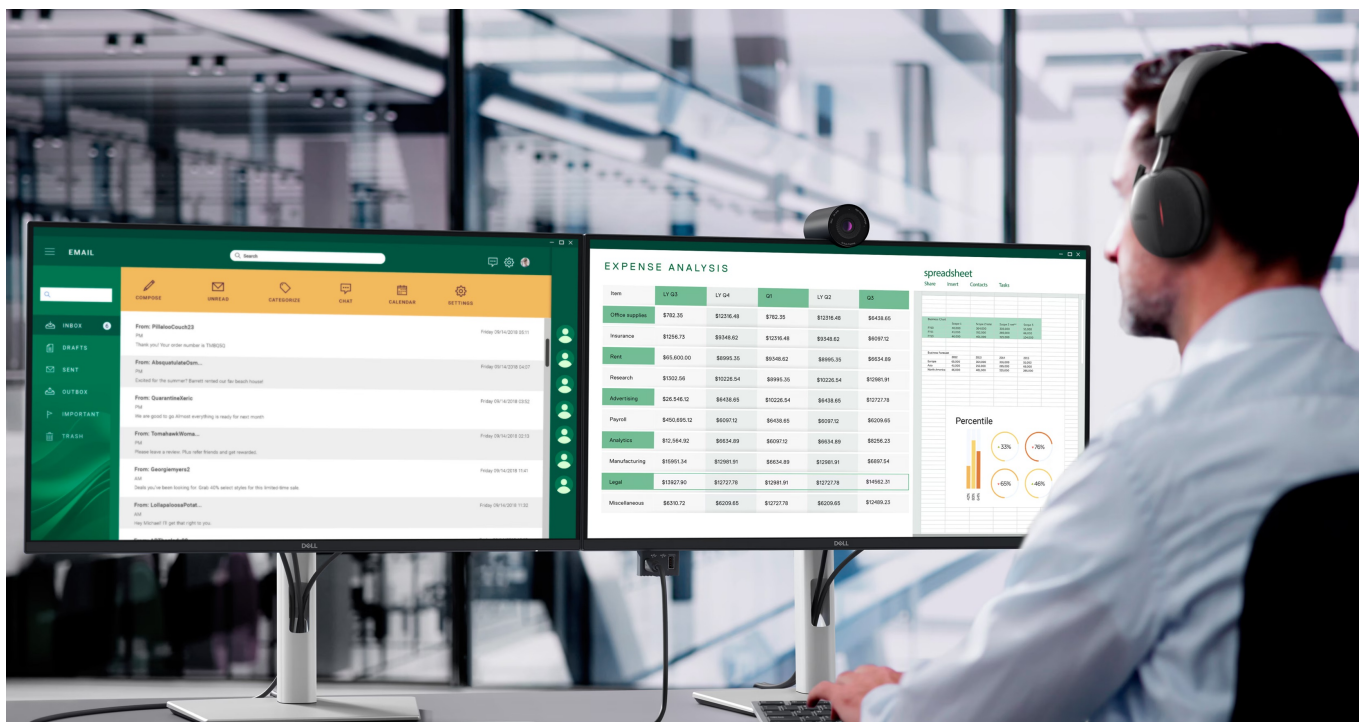

### Dell Pro 27 Plus P2725DE - komfortní pohled na tabulky i multimédia

**Monitor Dell Pro 27 Plus P2725DE** je připraven na jakýkoli úkol. Přináší 24palcový displej, na kterém zobrazíte pracovní povinnosti i multimédia pro každodenní zábavu. Obrazovka nabízí obraz v **QHD rozlišení**, díky čemuž vykresluje obsah ostře a s velkou mírou detailů. **Technologie IPS** zajišťuje široké pozorovací úhly, díky kterým můžete obsah sledovat pohodlně i při pohledu ze stran. Díky **99% pokrytí sRGB** je zajištěno přesné a konzistentní podání barev.