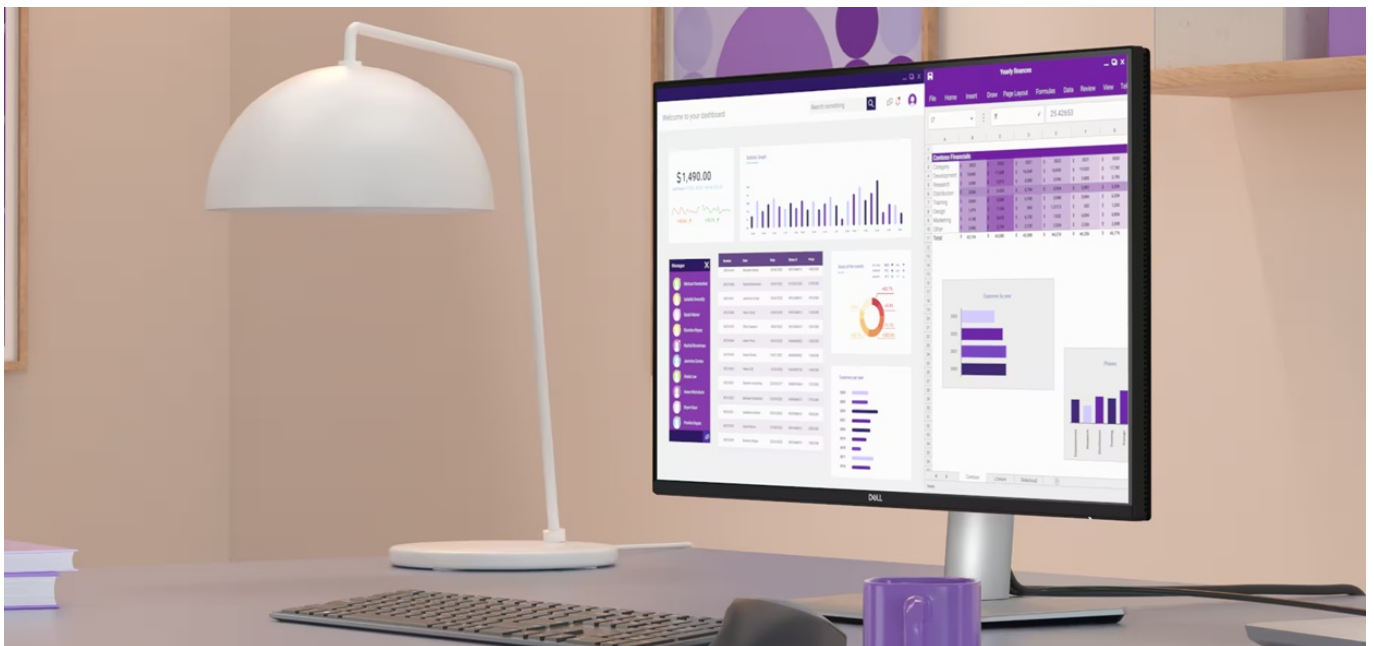

Monitor Dell Pro 27 Plus P2725D je připraven na jakýkoli úkol. Přináší 27palcový displej, na kterém zobrazíte pracovní povinnosti i multimédia pro každodenní zábavu. Obrazovka nabízí obraz v **QHD rozlišení**, díky čemuž vykresluje obsah ostře a s velkou mírou detailů. **Technologie IPS** zajišťuje široké pozorovací úhly, díky kterým můžete obsah sledovat pohodlně i při pohledu ze stran. Díky **99% pokrytí sRGB** je zajištěno přesné a konzistentní podání barev.

Vylepšený režim ComfortView Plus snižuje vyzařování modrého světla a přispívá ke komfortnímu sledování obsahu na displeji po celý den. Díky **obnovovací frekvenci 100 Hz** je obraz hladký a bez rušivých vlivů vykresluje i plynulé pohyby. **Výškově nastavitelný stojan s funkcí Pivot** umožní flexibilní přizpůsobení pozice podle vašich požadavků.

Dell Pro 27 Plus P2725D

LED monitor s úhlopříčkou **27"** disponující Quad HD rozlišením **2560 × 1440** obrazových bodů s poměrem stran **16 : 9**. Nabízí jas **350 cd/m²**, kontrastní poměr **1500 : 1**, 99% pokrytí sRGB, dobu odezvy **5 ms** a obnovovací frekvenci **100 Hz**. Pozorovací úhly **178° horizontálně i vertikálně** zaručí skvělou viditelnost z jakéhokoliv úhlu. K dispozici jsou také **tři porty USB 3.0** a port **USB-C**, který umožňuje napájení připojených zařízení až do 15 W. Potěší také výškově nastavitelný stojan a funkce **Pivot**, která umožňuje otočení obrazovky o 90°.

ZÁKLADNÍ SPECIFIKACE

Typ panelu: IPS

Úhlopříčka: 27"

Poměr stran: 16 : 9

Rozlišení: 2560 × 1440 px

Kontrastní poměr: 1500 : 1

Doba odezvy: 5 ms

Rozhraní: 1× HDMI, 1× DisplayPort, 3× USB 3.2 Gen1 (USB 3.0), 1× USB-C 3.2 Gen1, 1× USB-B