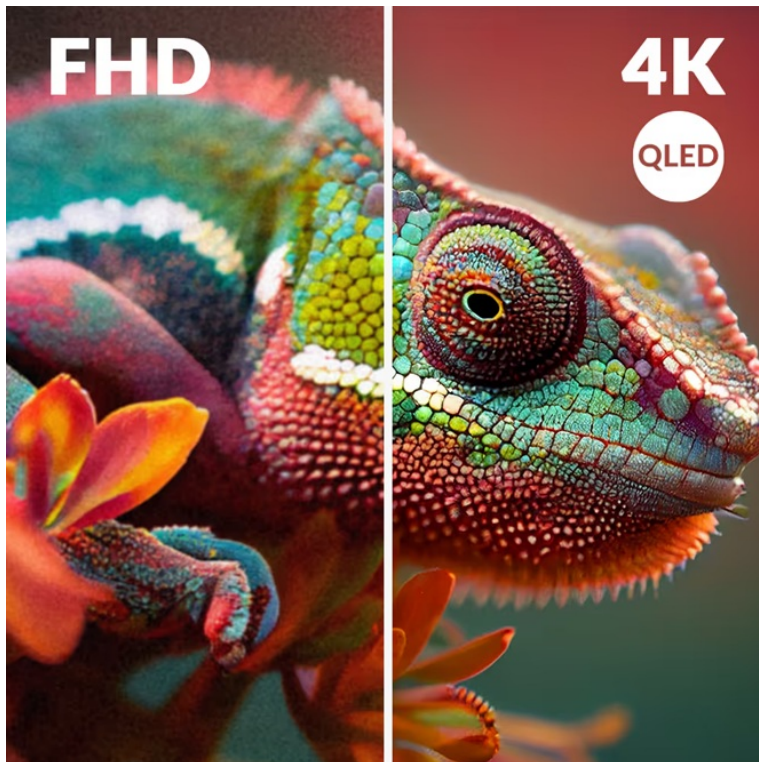

24 měs.

Stav:

Nové zboží

Popis

Chytrá TV Strong SRT50UG8773C - strhující 4K obraz a chytré funkce

Smart TV Strong SRT50UG8773C promění váš domov v moderní centrum multimediální zábavy. Nabízí velkou **obrazovku s úhlopříčkou 50 palců**, na které uvidíte každý detail. Ultra jemné 4K rozlišení podporuje mimořádně ostrý obraz, který si vychutnáte do nejmenších drobností. **Inovativní QLED technologie** se pyšní bohatými a zářivými barvami, které dají vyniknout každé filmové scéně. O audio se starají zabudované **reproduktory s technologií Dolby Atmos**, které vás obklopí zvukem a umožní vám zachytit každé slovo v dialogu i tichý šepot.

Strong SRT50UG8773C

Smart QLED televizor nabízí úhlopříčku **50"** a **4K Ultra HD** rozlišení 3840 × 2160 obrazových bodů. Pro příjem televizního vysílání je připraven **DVB-T2/S2/C** tuner s podporou dekódování **H.265/ HEVC**. Připojení k internetu lze realizovat jak drátově pomocí **RJ-45** portu, tak bezdrátově skrze technologii **Wi-Fi**. Pro přehrávání multimédií je možné využít **dva USB porty** a o zvuk se starají integrované reproduktory s celkovým výkonem **20 W**. Mezi další přednosti patří podpora **HDR10** a **Google Assistant**. Jako operační systém byl zvolen **Android 14**.

Barva: černá-stříbrná