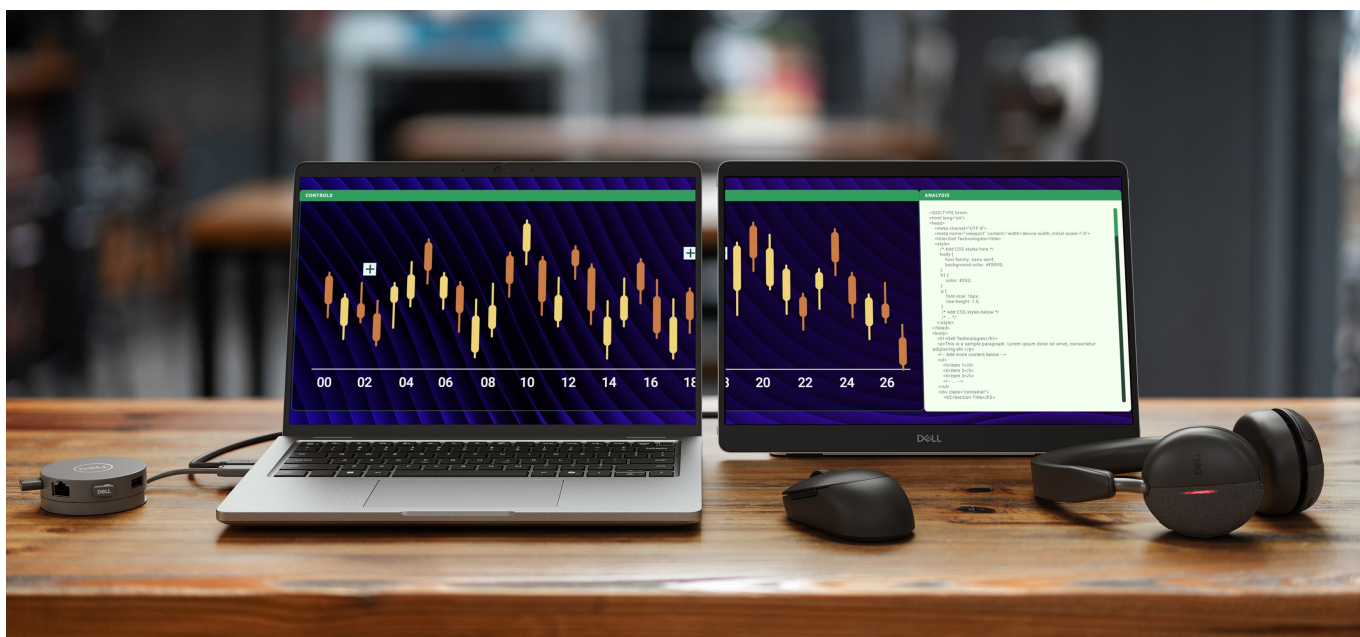

Záruka:

36 měs.

Stav:

Nové zboží

Popis

Dell Pro 14 Plus P1425 - profesionální zobrazení na cestách

Ultratenký a lehký monitor Dell Pro 14 Plus P1425, který zvýší vaši pracovní flexibilitu mimo kancelář. Je vybaven **14palcovým IPS displejem**, který produkuje ostrý obraz ve **WUXGA** rozlišení a širokých pozorovacích úhlech. Díky tomu umožňuje komfortní sledování obsahu i při pohledu ze stran. Je ideální na práci s aplikacemi, dokumenty, tabulkami, prohlížení fotografií nebo internetových stránek.

Hlavní předností monitoru **Dell Pro 14 Plus P1425** je jeho flexibilita. Díky **naklápěcímu stojanu** snadno nastavíte jeho polohu a přizpůsobíte pozici displeje podle svých požadavků. S **tlačítky rychlého přístupu** jednoduše nastavíte jas, abyste monitor mohli používat v každém prostředí. Samozřejmostí je také podpora **orientace na šířku i výšku** díky zabudovanému snímači. Konektorová výbava obsahuje **porty USB-C**, které podporují připojení k zařízení, přenos dat i napájení. To znamená, že pro bezproblémový provoz si vystačíte s jediným kabelem. S **režimem ComfortView Plus** si vaše oči budou lebedit a budou chráněny před škodlivým modrým světlem při celodenní práci.

Dell Pro 14 Plus P1425

Přenosný monitor s úhlopříčkou **14"** a **WUXGA** rozlišením 1920 × 1200 bodů. Nabízí jas **400 cd/m²** a kontrastní poměr **1 500 : 1**. Příjemné jsou také pozorovací úhly **178° horizontálně i vertikálně**. Pro připojení k notebooku vyžaduje pouze jediný kabel **USB-C**, a to jak pro video signál, tak i pro napájení.

Doba odezvy: 7 ms

Rozhraní: 2 × USB-C

Barva: stříbrná

Za jakých podmínek Dell mění monitory (tolerance vadných pixelů):

[Směrnice pro pixely \(pdf\)](#)

[Směrnice pro pixely \(online\)](#)
