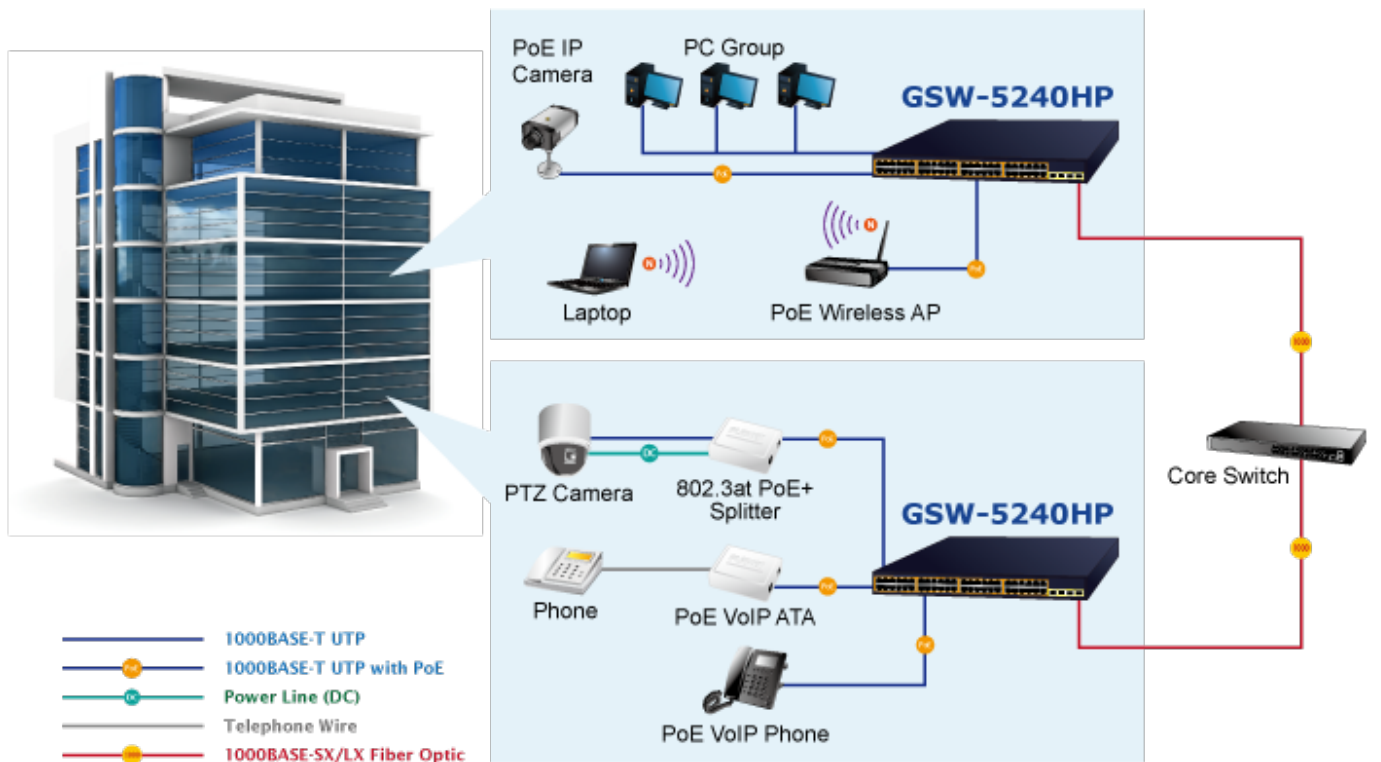

Gigabitový přepínač s PoE+ (Power over Ethernet) porty pro centralizované napájení zařízení po ethernetu jako jsou IP kamery, Wi-Fi prvky nebo VOIP telefony a s možností napojení do infrastruktury pomocí čtyř optických SFP portů.

Zařízení je svým provedením vhodné jak pro instalaci do domácích nebo kancelářských prostorů, tak pro aplikace v lokálních rozvaděčích.

Výstupní výkon PoE portů je regulován v závislosti na příkonu napájených zařízení mechanismy EEE (Energy-Efficient Ethernet) podle IEEE 802.3az.

**Hmotnost:** 4,899 kg

**PoE funkce:**

**Celkový napájecí výkon:** 370 W, IEEE 802.3af, IEEE 802.3at

**Počet injektorů:** 48x až 30 W

**Typ napájení:** End-span

**Pokročilé funkce:**

1. podpora funkce PD alive
2. automatická detekce napájeného zařízení