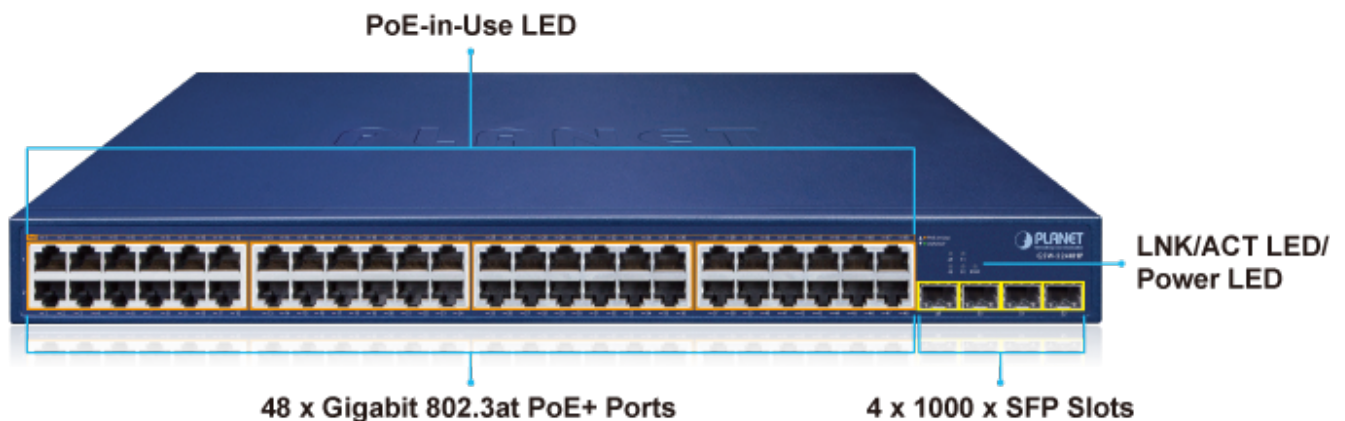

### PLANET GSW-5240HP

Gigabitový PoE+ přepínač, **48 x 10/100/1000Base-T RJ-45** s injektory **802.3af/at** a napájecím výkonem až **370 W**, **4 x SFP** sloty 1000 Base-X.

LED indikace využití PoE portů, mechanismy pro úsporu příkonu podle IEEE 802.3az.

Gigabitový přepínač s PoE+ (Power over Ethernet) porty pro centralizované napájení zařízení po ethernetu jako jsou IP kamery, Wi-Fi prvky nebo VOIP telefony a s možností napojení do infrastruktury pomocí čtyř optických SFP portů.

Zařízení je svým provedením vhodné jak pro instalaci do domácích nebo kancelářských prostorů, tak pro aplikace v lokálních rozvaděčích.

Výstupní výkon PoE portů je regulován v závislosti na příkonu napájených zařízení mechanismy EEE (Energy-Efficient Ethernet) podle IEEE 802.3az.

#### Fyzické vlastnosti:

**Porty:** 48x RJ-45 10/100/1000BASE-T, 4x SFP 1000BASE-X

**Paměť:** 16k MAC adres

**Propustnost:** sběrnice 104 Gbps, provozně 77,3 Mpps (64B)

**Podpora přenosu:** JumboFrame 12 KB