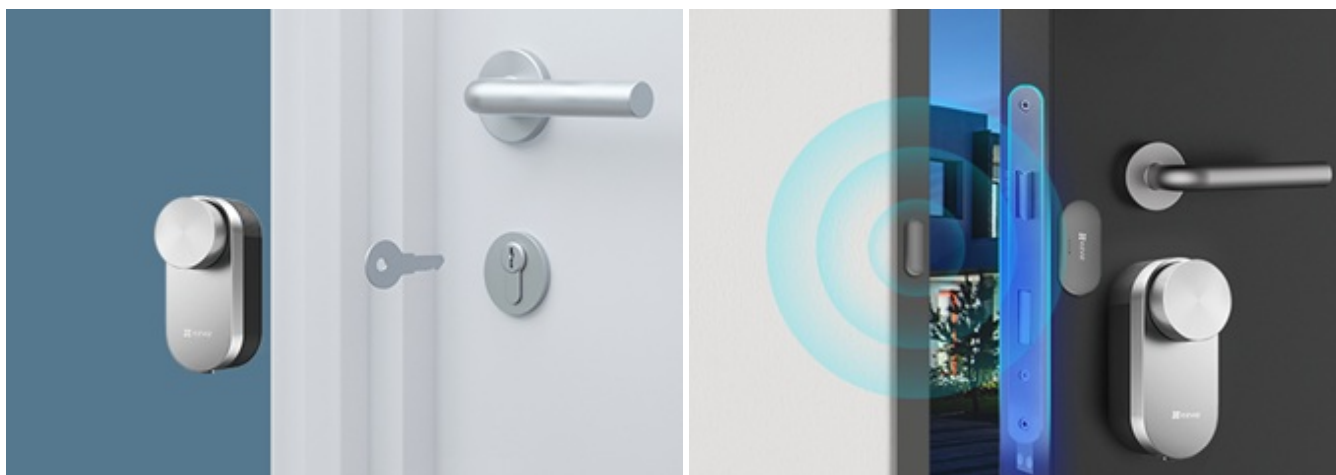

EZVIZ DL01 PRO CHYTRÝ DVEŘNÍ ZÁMEK + KLÁVESNICE DL01CP

Cena celkem:	3 482 Kč (bez DPH: 2 878 Kč)
Běžná cena:	3 830 Kč
Ušetříte:	348 Kč
Kód zboží:	ELDEZV1024
Part No.:	CS-DL01/DL01CP
Záruka:	24 měs.
Stav:	Nové zboží

Popis

Chytrý zámek EZVIZ DL01 Pro - jednoduchá instalace, maximální bezpečnost

Bezpečný a jednoduchý vstup do místnosti bez použití klíče? S **chytrým dveřním zámkem EZVIZ DL01 Pro** a klávesnicí je to naprostá samozřejmost. Stylový a na pohled elegantní zámek je navržen **pro bezklíčový vstup**. **Kovová konstrukce** zajišťuje pevnost, odolnost a skvěle splyne s designem všech moderních dveří.

Odemknutí snadné jako mobilní aplikace

Ve spojení s mobilní aplikací a bezpečnostním kódem nebo bezpečnostní kartou přináší zcela nové možnosti, jak odemknout dveře vám, přátelům, nebo třeba krátkodobé návštěvě bez nutnosti komplikovaně a zdlouhavě sdílet jedny klíče od bytu, případně někde čekat na předání apod. **Bluetooth konektivita** umožňuje odemknutí s využitím smartphonu, čímž odpadnou všechny myslitelné starosti. Balení obsahuje také **bezdrátovou klávesnici DL01CP**, která je odolná vůči povětrnostním vlivům a vybavena funkcí alarmu při pokusu o odstranění. Přídavná klávesnice slouží pro přístup návštěvníků i bez vaší přítomnosti.