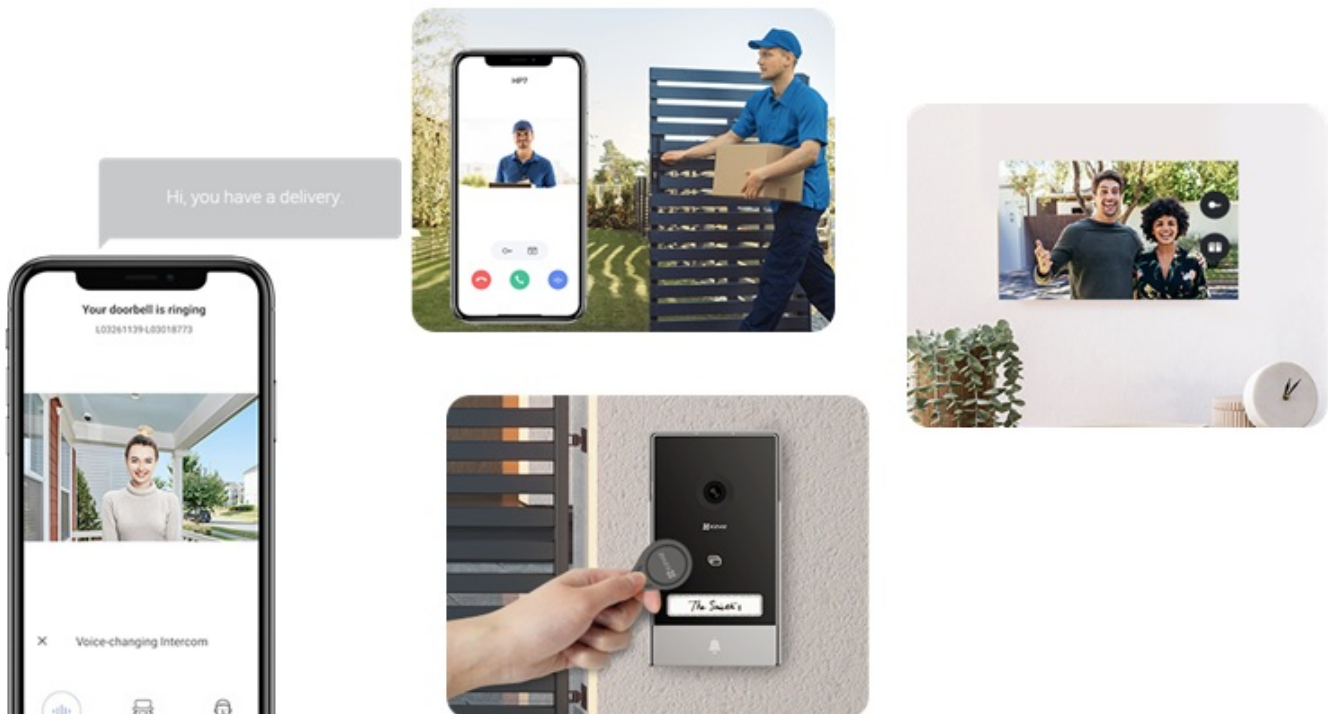

Popis

EZVIZ HP7 2-Entry Kit - zabezpečení domova dnes i v budoucnu

Sada dvou dveřních stanic EZVIZ HP7 2 představuje chytré a elegantní řešení pro bezpečný přístup do vaší domácnosti. Interkom podporuje připojení k internetu a vzdálený přístup pomocí aplikace. Obsahuje **videotelefon**, který umožní komfortní prohlížení, komunikaci a udělování přístupu návštěvníkům. Je vybaven **dotykovou obrazovkou**, která umožní nastavení a správu venkovního dveřního telefonu.

Spolupracuje s **venkovní kamerou**, která dokáže nahrávat videa ve **vysokém rozlišení 2K** a přichozí osoby detekuje formou mobilních oznámení v reálném čase. Samozřejmostí je **zabudovaný mikrofon a reproduktor** pro obousměrnou komunikaci. Zařízení **EZVIZ HP7 2** je tak vhodné pro instalaci ve vilách, rozlehlých domech a dalších moderních nemovitostech. Součástí setu jsou také **vstupní čipy**, které po přiložení ke čtečce umožní snadný přístup návštěvníků.

EZVIZ HP7 2-Entry Kit

Set **dvou dveřních stanic** (interkomů) se čtečkou RFID čipů, **7" bytového monitoru** a příslušenství.

Dveřní stanice jsou vybaveny **jedním zvonkem** a kamerou s rozlišením **2048 x 1296 px**. Úhel záběru kamery je **162°** diagonálně. Pro přenos obrazu je používán kodek **H.265**. Samozřejmostí je integrovaný mikrofon, reproduktor a čtečka přístupových čipů **RFID**. Připojení zvonku je realizováno 2drátově. **Dotykový 7" monitor** lze připojit pomocí Wi-Fi a disponuje **microSD slotem**. Vzdálené **ovládání přes aplikaci**, **povrchová montáž**, odolnost vůči nepříznivým vlivům dle certifikace **IP65**. Z chytrých funkcí je k dispozici například **detekce lidské postavy**, možnost vygenerování dočasného návštěvnického kódu či volitelná funkce změny hlasu pro zachování soukromí při komunikaci.