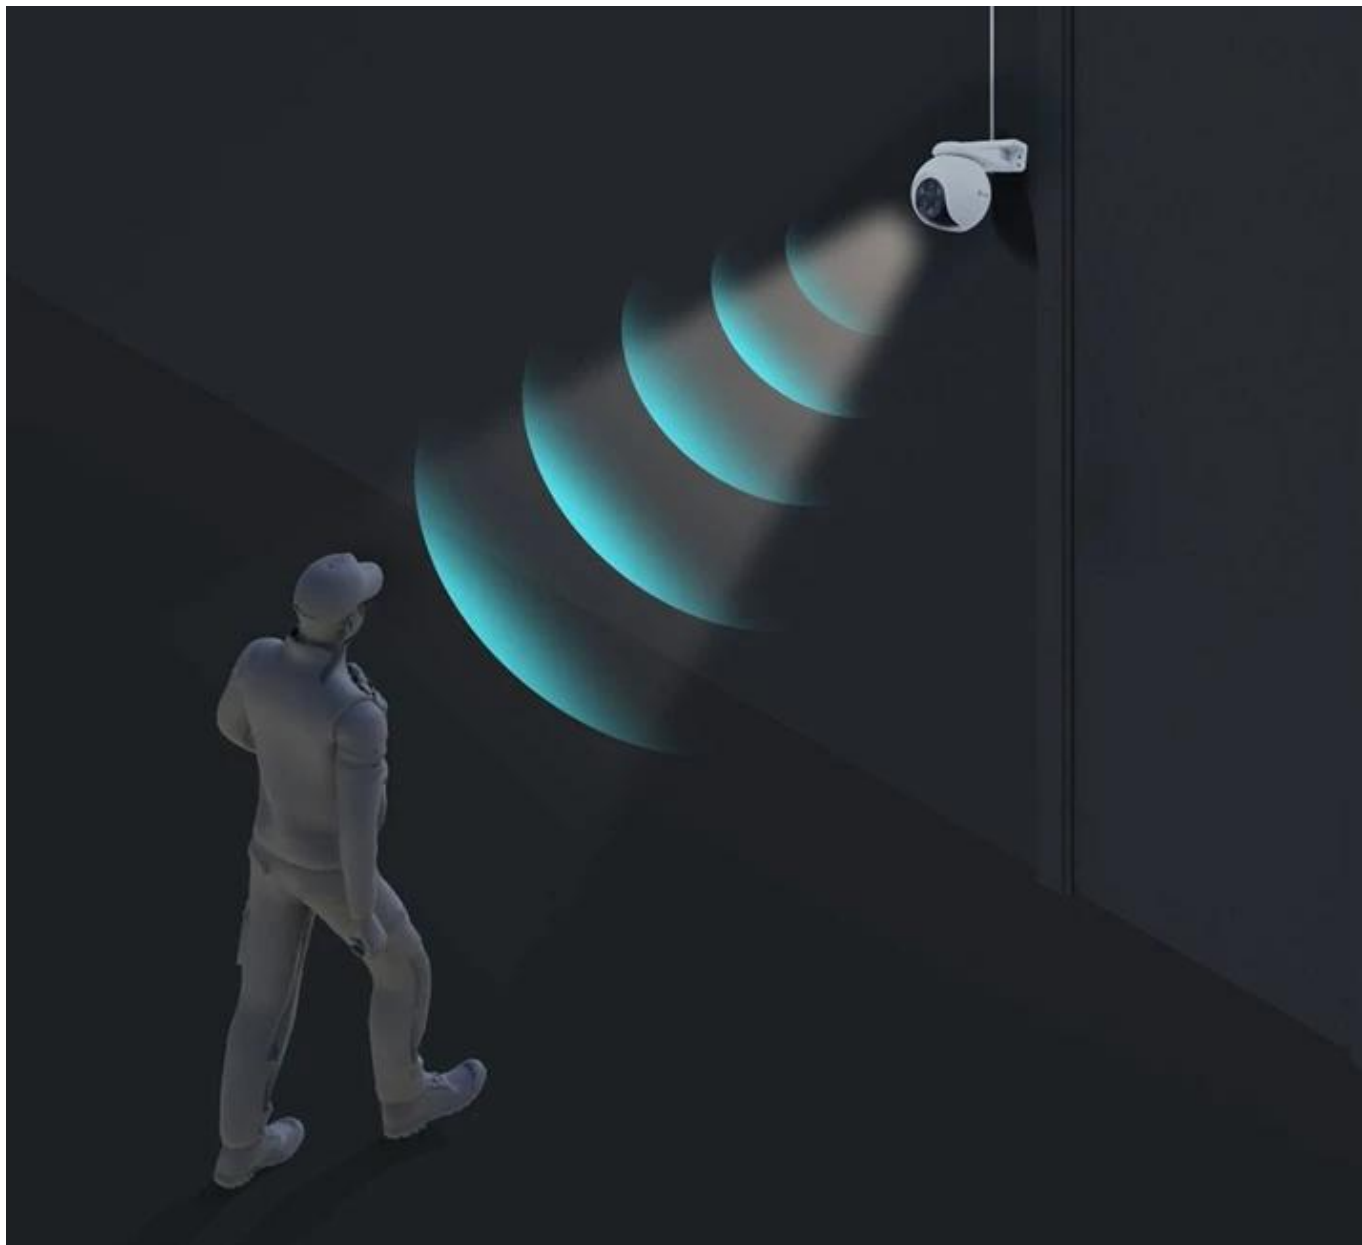

Popis

EZVIZ H80f Multi 2K+ - trojice objektivů pro vaši ochranu

Výkonná bezpečnostní kamera EZVIZ H80f Multi 2K+ s trojicí objektivů, která přináší špičkové venkovní zabezpečení pro váš domov, kancelář nebo jinou nemovitost. Tento model je vybaven trojicí objektivů, které ve vzájemné spolupráci zajišťují komplexní monitoring prostoru. **Širokoúhlý dohled, vícenásobný zoom** a samozřejmě detailní obraz obdržíte v rámci jediné bezpečnostní kamery.

EZVIZ H80f Multi 2K+

Venkovní IP kamera nabízí **tři snímače 1/3" CMOS** s rozlišením **3 × 4 Mpx**. Každý je tak schopný snímat video v rozlišení 2560 × 1440 bodů. Pro případ zhoršených světelných podmínek je přítomen **IR přísvit** do vzdálenosti **30 m** a bílý LED přísvit do vzdálenosti **20 m** pro pořizování barevných záznamů v noci. Kompresce **H.265/H.264** snižuje nároky na přenos dat a úložiště. Natočené záznamy je možné ukládat na **microSD kartu** do kapacity až 512 GB, nebo odesílat na cloudové úložiště (na základě předplatného). **Aktivní zastrašení** v podobě stroboskopického světla a zvukového alarmu pak varuje případné narušitele. Propojení kamery pomocí aplikace v mobilním zařízení umožní pohodlný vzdálený přístup, pořizování záznamů či fotografií nebo upozornění v případě **detekce pohybu**. Mezi další užitečné funkce patří například **rozpoznávání lidské postavy a vozidla** pomocí umělé inteligence, přizpůsobitelná oblast detekce pohybu, integrovaný **reproduktor a mikrofon** či sledování pohybující se postavy (Auto-Tracking). Připojení lze jednoduše realizovat jak drátově prostřednictvím **RJ-45** konektoru, tak bezdrátově skrze **Wi-Fi**. Díky voděodolnému krytu dle **IP67** nabízí jak vnitřní, tak i venkovní možnost použití. Přímo v aplikaci navíc můžete s kamerou pohodlně otáčet o **až 340°** horizontálně a **až 70°** vertikálně.