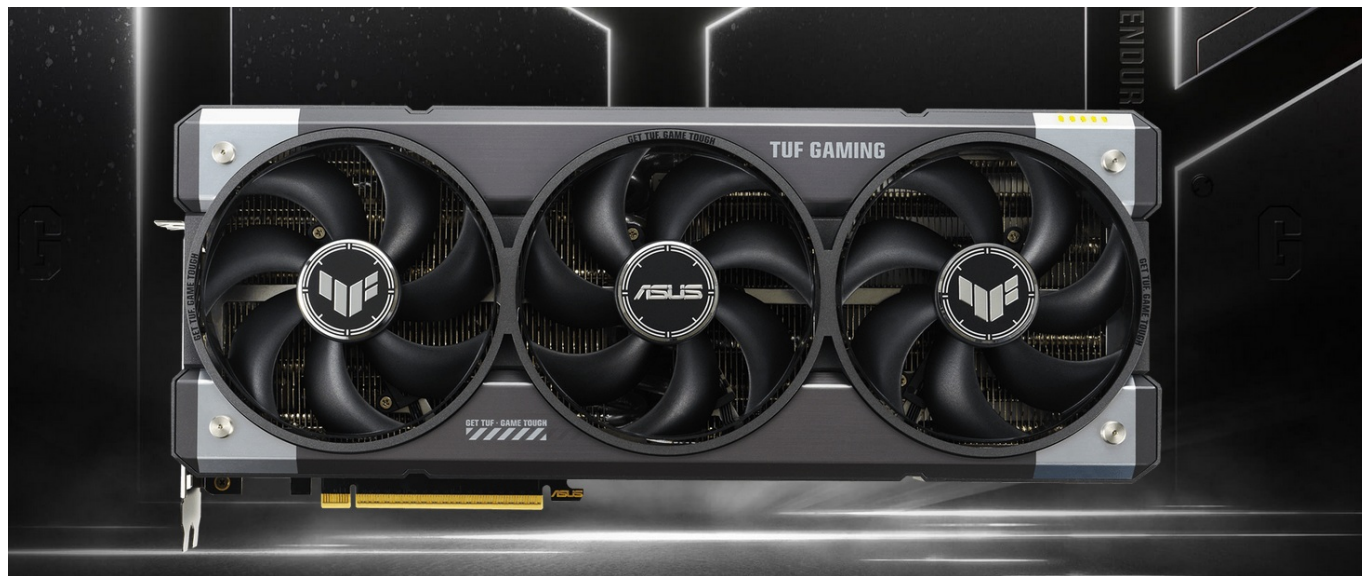

ASUS TUF GAMING GEFORCE RTX 5070 12GB GDDR7 OC

Cena celkem:	20 910 Kč (bez DPH: 17 281 Kč)
Běžná cena:	23 001 Kč
Ušetříte:	2 091 Kč
Kód zboží:	VGAASU1150
Part No.:	90YV0LZ0-M0NA00
Záruka:	36 měs.
Stav:	Nové zboží

Popis

ASUS TUF GAMING GeForce RTX 5070 OC - odolnost a výkon bez kompromisů

Grafická karta **ASUS TUF GAMING GeForce RTX 5070 OC** je připravena být nejlepší. Disponuje vylepšeným chlazením i napájením, takže si poradí s jakoukoli zátěží, která se na ni chystá. Kromě toho se vyznačuje také posíleným designem – **speciálním kovovým exoskeletem**, který zajišťuje mimořádnou pevnost a odolnost. Je poháněna **architekturou NVIDIA Blackwell** a obsahuje nepřeberné množství technologií jak pro hráče, tak tvůrce obsahu.