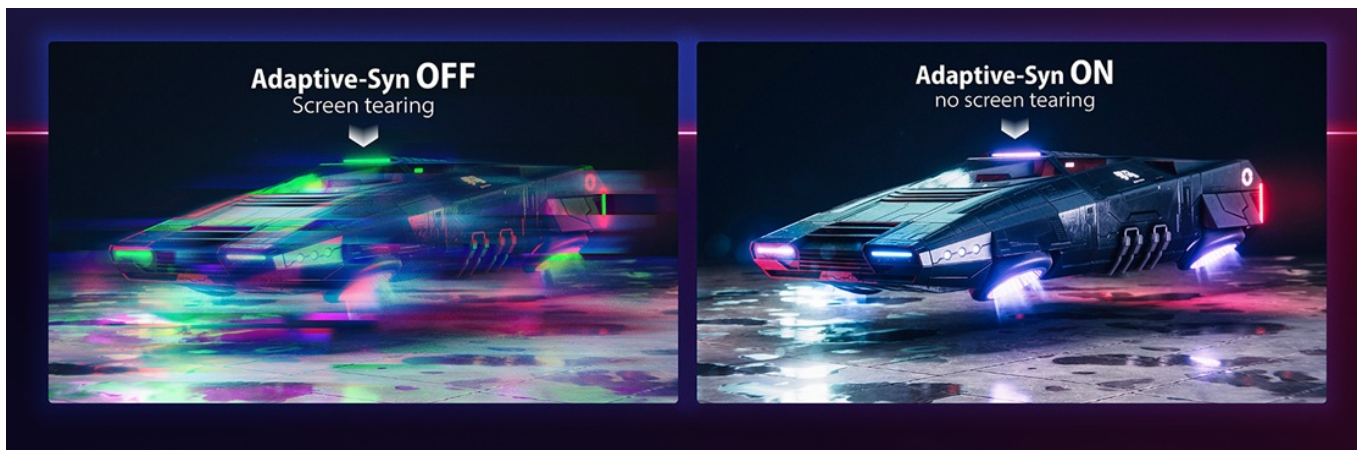

LED monitor Dahua LM27-E331A je navržen pro kvalitní herní zábavu a sledování multimédií. Velký **displej s úhlopříčkou 27 palců** nabízí takový prostor, abyste měli potřebný přehled nad okolím a rychlou orientaci i dost místa například pro aplikace ve více oknech, filmy, videa a fotografie. Díky **QHD rozlišení** produkuje jasný obraz se živými barvami a všemi detaily. **IPS panel se širokými pozorovacími úhly** umožňuje komfortní sledování i při pohledu ze stran.

Displej je navíc vměstnán do konstrukce s **tenkými rámečky**, což přispívá k elegantnímu vzhledu. **Obnovovací frekvence 180 Hz** a **doba odezvy 1 ms** zajistí hladké vykreslování obrazu bez rušivých artefaktů. K tomu všemu **monitor Dahua LM27-E331A** podporuje **technologie Adaptive sync** pro perfektní synchronizaci a obraz krásně ostrý bez rozmazání.

Pro připojení ke zdroji obrazu slouží **dvojice portů HDMI a DisplayPortů**. Díky tomu je tento model kompatibilní s moderními PC sestavami a dalšími perifériemi, jako jsou například herní konzole. Součástí výbavy jsou rovněž integrované **reproduktory**, které zajistí plnohodnotné ozvučení her, filmů, videí nebo poslech hudby.

Dahua LM27-E331A

Herní LED monitor s úhlopříčkou **27"** nabízející QHD rozlišení **2560 × 1440** obrazových bodů s poměrem stran 16 : 9. Disponuje kontrastním poměrem **1000 : 1**, jasem **300 cd/m²** a dobou odezvy **1 ms**. Obnovovací frekvence **180 Hz** a technologie **Adaptive sync** zaručí, že vám neunikne jediný detail. Díky technologii **IPS** nabídne široké pozorovací úhly **178° horizontálně i vertikálně**. O zvuk se starají výkonné **stereo reproduktory** s celkovým výkonem **4 W**. Je vhodný i pro instalaci na stěnu díky standardu **VESA 100 × 100 mm**. Zajistě potěší také výškově nastavitelný stojan a funkce **Pivot**.