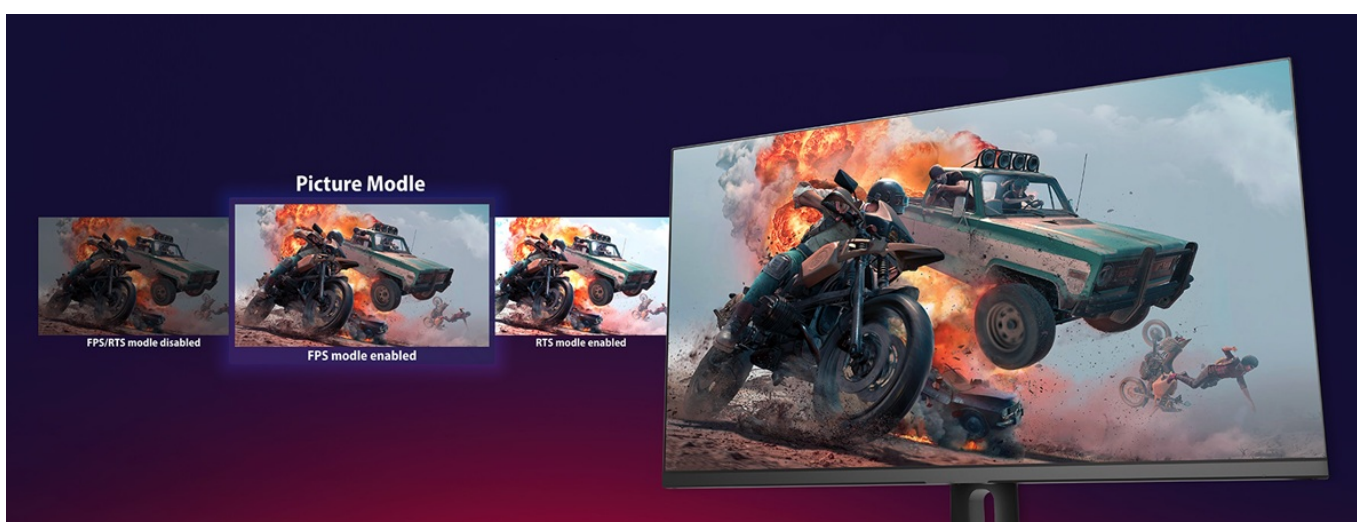

LED monitor Dahua LM27-E331A je navržen pro kvalitní herní zábavu a sledování multimédií. Velký **displej s úhlopříčkou 27 palců** nabízí takový prostor, abyste měli potřebný přehled nad okolím a rychlou orientaci i dost místa například pro aplikace ve více oknech, filmy, videa a fotografie. Díky **QHD rozlišení** produkuje jasný obraz se živými barvami a všemi detaily. **IPS panel se širokými pozorovacími úhly** umožňuje komfortní sledování i při pohledu ze stran.

Pro připojení ke zdroji obrazu slouží **dvojice portů HDMI a DisplayPortů**. Díky tomu je tento model kompatibilní s moderními PC sestavami a dalšími perifériemi, jako jsou například herní konzole. Součástí výbavy jsou rovněž integrované **reproduktory**, které zajistí plnohodnotné ozvučení her, filmů, videí nebo poslech hudby.

Dahua LM27-E331A

Herní LED monitor s úhlopříčkou **27"** nabízející QHD rozlišení **2560 × 1440** obrazových bodů s poměrem stran 16 : 9. Disponuje kontrastním poměrem **1000 : 1**, jasem **300 cd/m²** a dobou odezvy **1 ms**. Obnovovací frekvence **180 Hz** a technologie **Adaptive sync** zaručí, že vám neunikne jediný detail. Díky technologii **IPS** nabídne široké pozorovací úhly **178° horizontálně i vertikálně**. O zvuk se starají výkonné **stereo reproduktory** s celkovým výkonem **4 W**. Je vhodný i pro instalaci na stěnu díky standardu **VESA 100 × 100 mm**. Zajistě potěší také výškově nastavitelný stojan a funkce **Pivot**.

Součástí balení je DisplayPort kabel.

ZÁKLADNÍ SPECIFIKACE

Typ panelu: IPS

Úhlopříčka: 27"

Poměr stran: 16 : 9

Rozlišení: 2560 × 1440 px

Kontrastní poměr: 1000 : 1

Doba odezvy: 1 ms