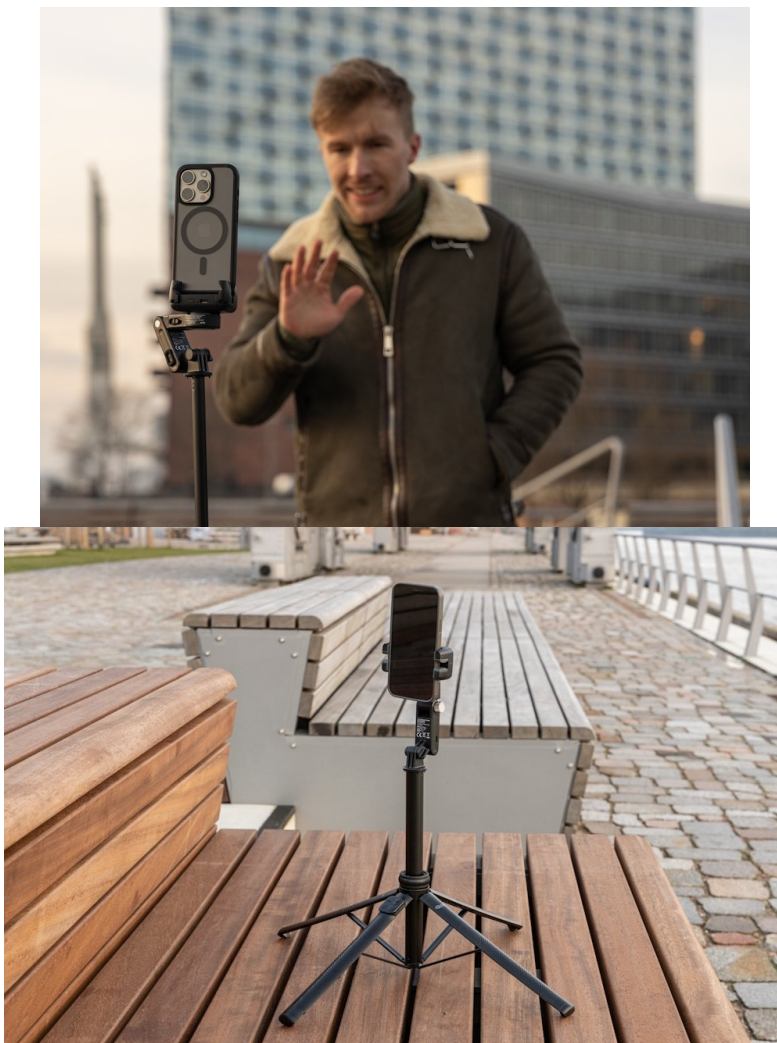

#### Rollei Easy Creator Gimbal s AI-Tracking - nenechá vás mimo záběr

Je čas na nový obsah na váš vlog, tak proč ho nepořídit s **multifunkčním gimbalem Rollei Easy Creator**? Tento gimbal je ideální **pro tvorbu videí, živého vysílání a dalšího obsahu**. Umožní vám vytvořit profesionální snímky a záběry, které vaše komunita bude hltat pohledem. **Rollei Easy Creator Gimbal** je spolehlivý kameraman, kterého máte pod kontrolou. A to bez ohledu na to, kde se zrovna nacházíte. Disponuje **technologíí AI-Tracking**, která **detekuje obličej**, automaticky sleduje každý váš pohyb a udrží vás v záběru po celou dobu natáčení. Díky tomu můžete vytvářet dynamické a plynulé záběry, ve kterých budete vždy v centru dění.

Zapomeňte na opakované střihy, úpravy úhlů nebo polohy smartphonu. Můžete běhat, skákat, tančit nebo vařit a záběry budou perfektní. **Gimbal Rollei Easy Creator** umožňuje snadný přechod také k praktické **selfie tyčce** s možností ovládání gesty. Spolu s **nastavitelnou výškou** přináší další možnosti perspektivy a kreativních záběrů. Potěší také **integrované Beauty-Fill-Light světlo se 14 LED diodami** pro profesionální osvětlení. Snadné bezdrátové ovládání podporuje technologie **Bluetooth** s dosahem až 10 metrů.

- **3 režimy použití** - gimbal, selfie tyč a stativ
- **AI sledování obličeje** s dosahem 0,5 - 5 m pro perfektní selfie
- **Ovládání gesty** s dosahem 0,5 - 3 m
- **Nastavitelná výška až 156 cm** v režimu stativu i selfie tyčky
- **Integrované doplňkové světlo** s teplými a bílými LED diodami pro profesionální osvětlení
- **Dálkové ovládání** přes Bluetooth s dosahem 10 m
- **Univerzální 1/4" závit** pro připojení různého příslušenství