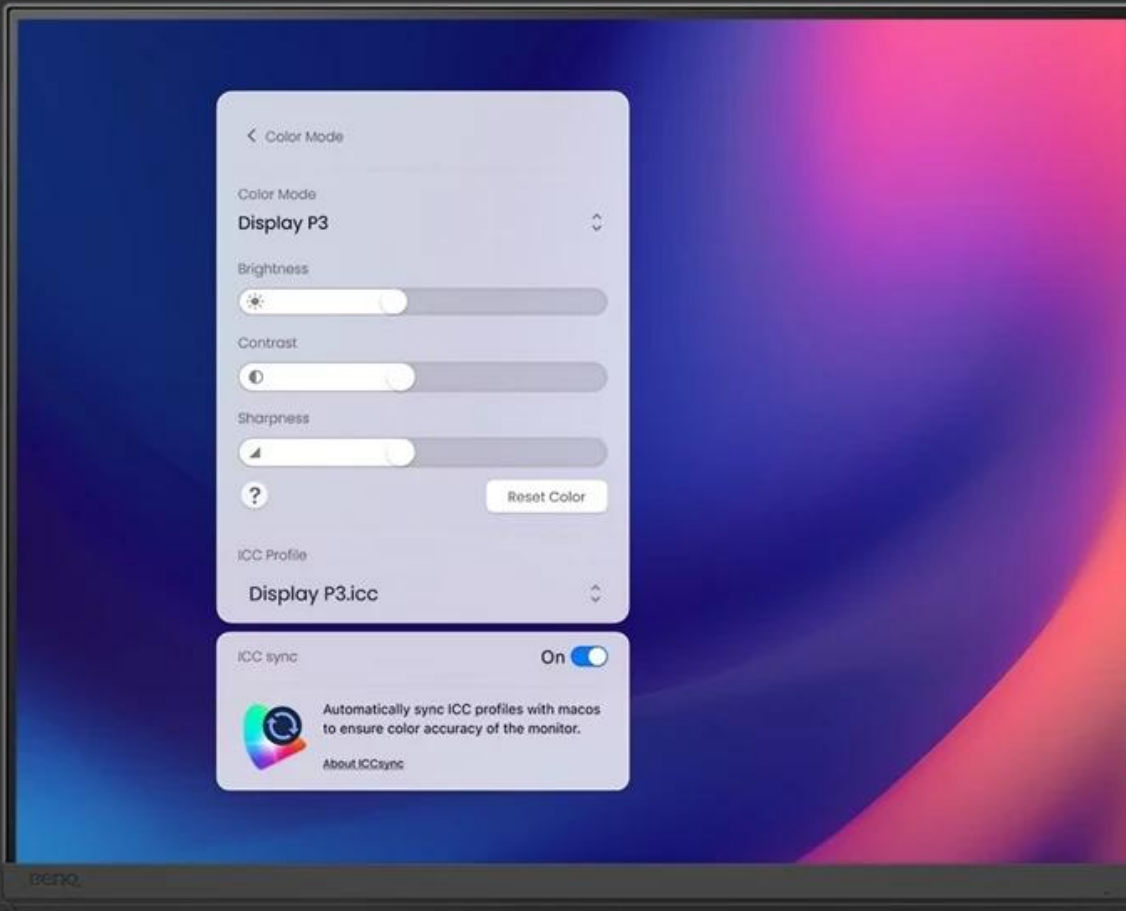

### Monitor BenQ PD3226G - věrné a konzistentní barvy

**Monitor BenQ PD3226G** je navržen pro designéry, grafiky, návrháře a další profesionály napříč obory. Vyznačuje se mimořádnou přesností barev a po této stránce je kalibrován pro ty nejnáročnější procesy. **Obrazovka pokrývá 100 % sRGB, 100 % Rec.709 a 95 % P3 barevné palety**, takže věrné zobrazení je zajištěno v širokých barevných prostorech. Displej s úhlopříčkou 32 palců produkuje obraz v ultra jemném **rozišení 4K UHD**.

Díky tomu vykresluje obsah i v těch nejtěsnějších detailech. Ve spojení s **obnovovací frekvencí 144 Hz** je obraz plynulý a hladký bez jakýchkoliv kompromisů. **BenQ PD3226G** vyniká moderní konektivitou. Disponuje rozhraním **Thunderbolt 4**, které umožní přenos dat, videa a napájení jediným kabelem.

## BenQ PD3226G

Monitor s úhlopříčkou **31,5"** nabízí 4K rozlišení **3840 × 2160** obrazových bodů s poměrem stran **16 : 9**. Disponuje kontrastním poměrem **1200 : 1**, jasem **400 cd/m<sup>2</sup>**, dobou odezvy **1 ms**, obnovovací frekvencí **144 Hz** a pokrytím 100 % sRGB, 100 % Rec.709 a 95 % P3 barevné palety. Pohodlné sledování zajišťuje technologie **IPS**, která poskytuje široké pozorovací úhly **178° horizontálně i vertikálně**. O základní ozvučení se starají integrované stereo reproduktory o celkovém výkonu **6 W**. K dispozici jsou tři USB 3.1 porty a **dva porty Thunderbolt 4**, z nichž jeden kromě vysokorychlostního přenosu videa a dat umožňuje napájení připojených zařízení až do **90 W** a druhý do 15 W. Monitor disponuje také speciálním režimem Low Blue Light, který šetří vaše oči tím, že redukuje vyzařování modrého světla. Díky technologii **Daisy Chain** lze jednoduše propojit více monitorů a připojit je k počítači jediným kabelem. Integrovaný **KVM přepínač** umožňuje ovládat dvě zařízení připojená k monitoru prostřednictvím jediné klávesnice a myši. Potěší také **výškově nastavitelný podstavec a funkce Pivot**.