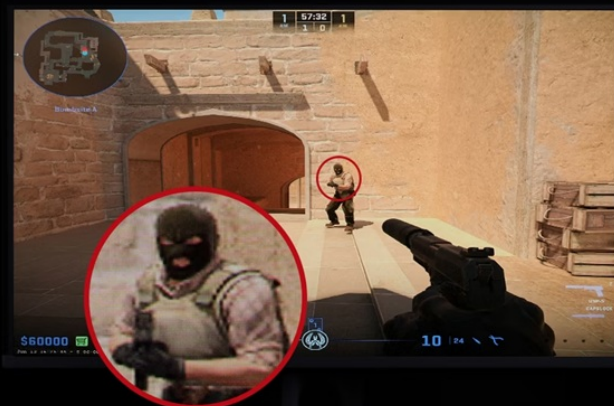

OLED (QHD)

Fast TN (FHD)

Jako živý barevný film

Vylepšený barevný výkon vám vyrazí dech. V každé střílečce existují lokace, které jsou nepřehledné a okolní objekty působí rušivě a snižují koncentraci. **Vylepšený barevný výkon** vám však umožní snadné odlišení nepřátelských jednotek od okolního pozadí a od přesného zásahu je neuchrání ani mimikry v podobě hustého porostu, džungle a dalších grafických prvků na pozadí.

ZOWIE by BenQ XL2586X+

Monitor s úhlopříčkou **24,1"** stvořený pro hry a zábavu. Full HD rozlišení **1920 × 1080** obrazových bodů, obnovovací frekvence **600 Hz**, technologie **Adaptive-Sync** a doba odezvy **1 ms** zaručí, že vám neunikne jediný detail. Použitá technologie **TN** nabízí pozorovací úhly 170° horizontálně a 160° vertikálně. Otočný podstavec a **výšková stavitelnost**