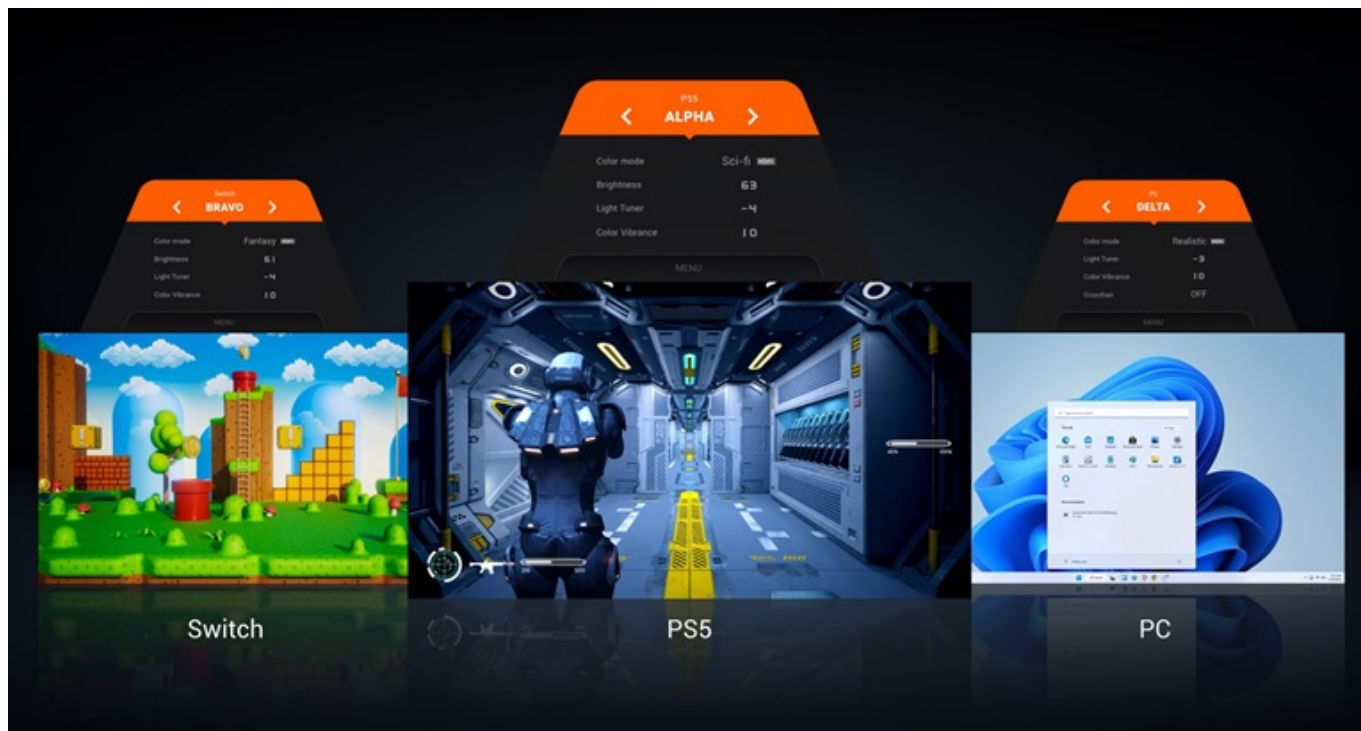

**Monitor BenQ Mobiuz EX271Q** vás přenesení do světa gamingu a multimediální zábavy. **Displej s úhlopříčkou 27 palců** vtáhne do akce a jen tak nepustí. Rychlost, na které záleží **Herní monitor BenQ Mobiuz EX271Q** staví vaše dovednosti ve virtuálním boji především na rychlosti. **Obnovovací frekvence 180 Hz** a **1m doba odezvy** zajišťuje precizní vykreslování obsahu. Při každém míření, manévru nebo pohybu budete na místě včas a bez zpoždění.

## Zvuk jako váš herní parťák

**Monitor BenQ Mobiuz EX271Q** disponuje zabudovanými reproduktory, které zachytí každý výbuch, střelu a krok nepřítele, a tak nepřímo zlepšují i vaši orientaci. Z hlediska konektivity je tento monitor kompatibilní s moderními PC sestavami i herními konzolemi. Podporuje připojení skrze **HDMI** nebo **DisplayPort**, nechybí ani **USB 3.0** či **USB-C**, takže snadno vytvoříte špičkovou videoherní stanici s veškerým příslušenstvím.

## BenQ Mobiuz EX271Q

Přesný a komfortní obraz 27" herního monitoru Mobiuz EX271Q je navržen tak, aby splňoval specifické požadavky herního odvětví. Quad HD rozlišení **2560 x 1440** obrazových bodů, obnovovací frekvence **180 Hz**, technologie **FreeSync Premium** a doba odezvy **1 ms** zaručí, že vám neunikne jediný detail. Použitá technologie **IPS** nabízí pozorovací úhly 178° horizontálně i vertikálně. Pro připojení periferií jsou k dispozici **dva USB 3.0** porty a dva porty **USB-C**, z nichž jeden kromě vysokorychlostního přenosu videa a dat umožňuje napájení připojených zařízení až do 65 W. Exkluzivní technologie **Color Vibrance** a **Light Tuner** umožňují ideální nastavení barev a jasu. Mezi hlavní přednosti patří technologie **inteligentní optimalizace HDRi**, která výrazně zlepšuje ostrost, detaily a barvy HDR obsahu. Její funkce řízení jasu reagují na okolní světelné podmínky i konkrétní obsah. Monitor dále disponuje výškově nastavitelným podstavcem a funkcí **Pivot**, díky které