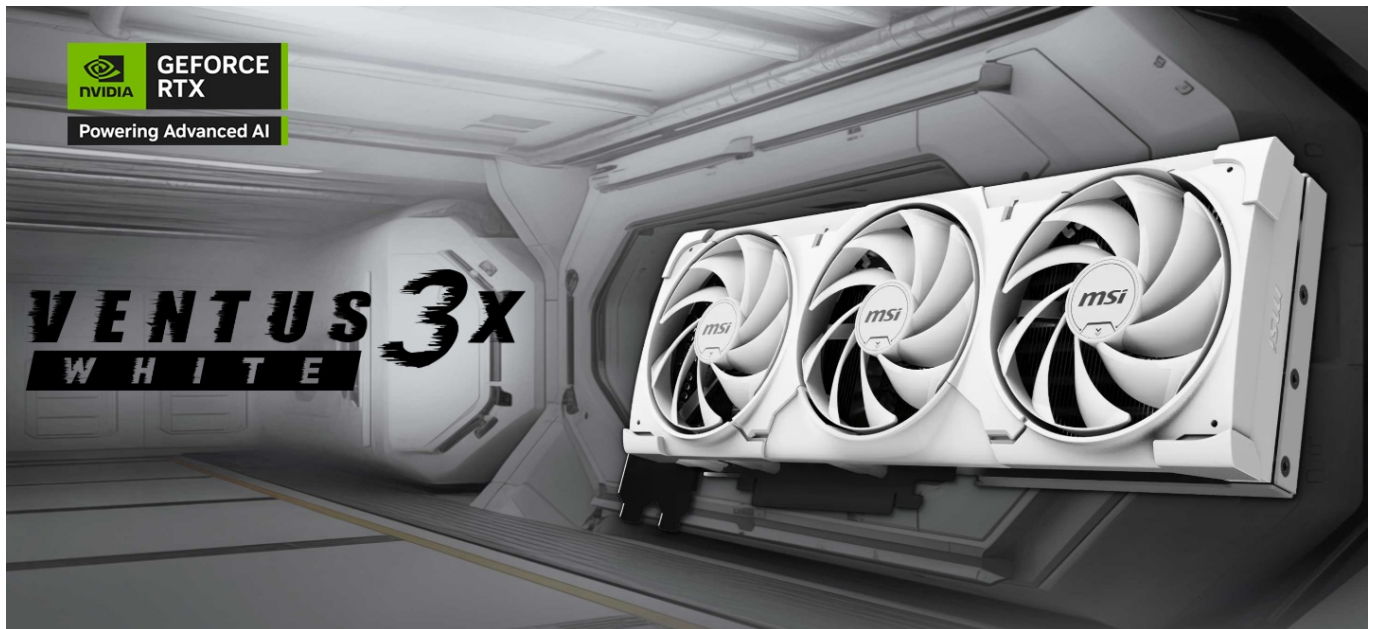

Popis

MSI GeForce RTX 5080 16G VENTUS 3X OC WHITE- realistická grafika do her i tvůrčí činnosti

Výkonná grafická karta **MSI GeForce RTX 5080 16G VENTUS 3X OC WHITE** navržena pro hráče a tvůrce obsahu, kteří vyžadují špičkový hardware do své PC sestavy formátu SFF. Kartu pohání **architektura NVIDIA Blackwell**, která obsahuje nepřeberné množství technologií. **Vylepšená Tensor jádra 5. generace** spolu s **DLSS 4** podporují maximální výkon **umělé inteligence**.

Ventilátory TORX FAN 5.0 s dvojitými kuličkovými ložisky zlepšují proudění vzduchu a vydrží gamingovou zátěž po velmi dlouhou dobu. Vnitřek grafické karty **MSI GeForce RTX 5080 16G VENTUS 3X OC WHITE** obsahuje přídatnou kovovou konstrukci pro výrazné zpevnění a zvýšení celkové odolnosti.