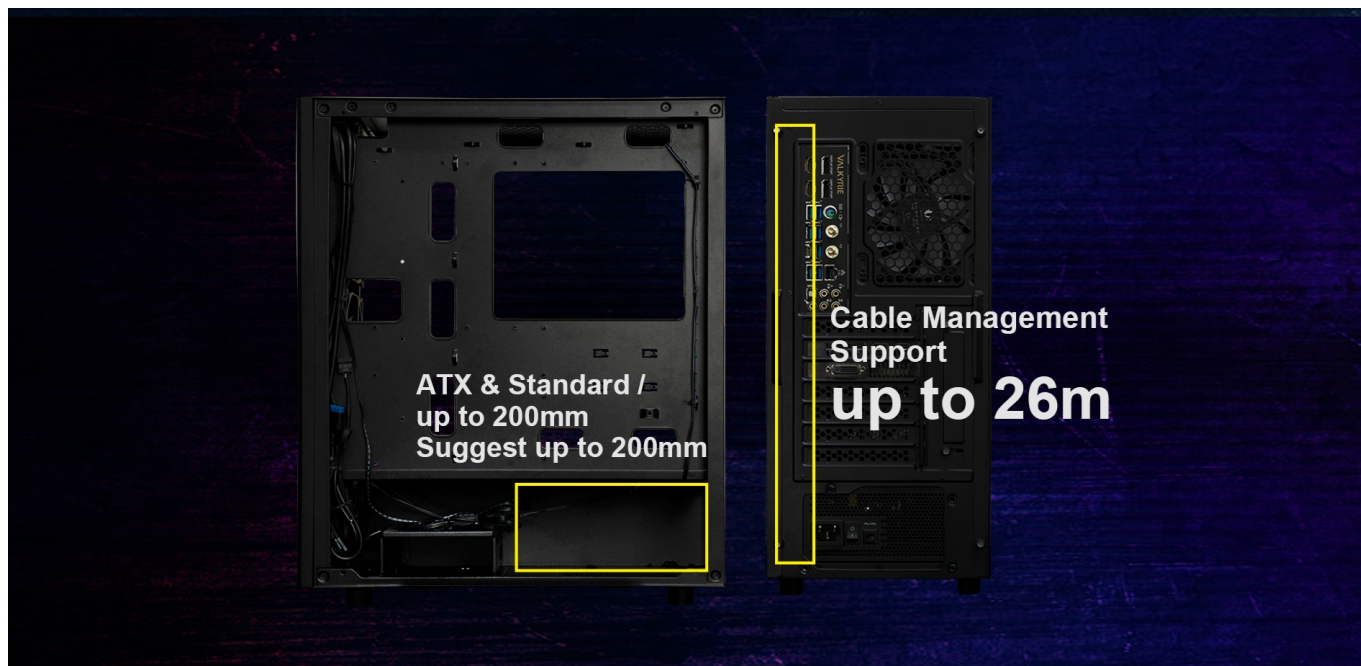

BitFenix Grafi - stylová prosklená skříň pro vaše PC komponenty

Moderní PC skříň BitFenix Grafi je moderní a stylová PC skříň, která je navržena pro stavbu výkonných pracovních počítačů nebo herních strojů. Vyznačuje se jak potřebnou estetikou v podobě **prosklené bočnice**, tak konstrukcí z odolných materiálů, které zajistí **pevnost a dlouhotrvající životnost**. Počítačová skříň nabízí dostatek prostoru pro instalaci výkonných komponent v čele s grafickou kartou, dlouhým výměníkem vodního chlazení nebo třeba **základní desky ve formátech ATX, Micro ATX, Mini ITX**.

Chlazení podporují **čtveřice předinstalovaných 120mm ventilátorů s RGB podsvícením**, přičemž jejich počet lze rozšířit o další dva. Díky tomu je zajištěna efektivní cirkulace vzduchu a snižování teplot všech kritických komponent. Skříň obsahuje **na horním panelu snadno dostupné konektory** pro připojení USB periferií, sluchátek nebo mikrofonu.