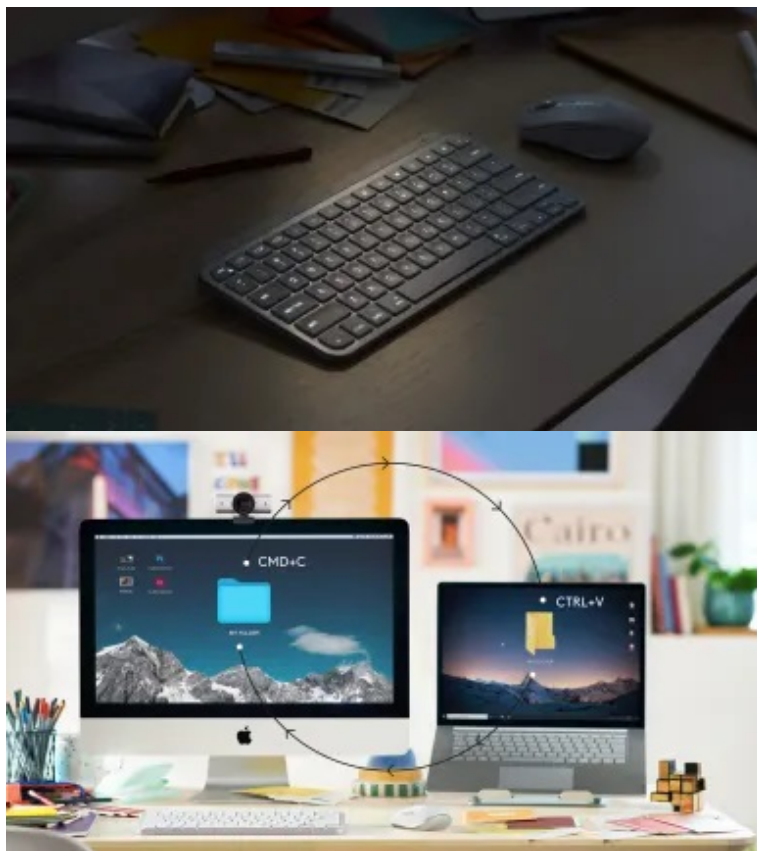

#### Logitech MX Keys Mini - maxi práce v mini provedení

**Bezdrátová klávesnice Logitech MX Keys Mini** kompaktních rozměrů, která se vyznačuje jednoduchým designem a inteligentním podsvícením pro každou práci na PC. **Klávesy s kulovým profilem** podporují komfortní psaní a **ergonomii**. Jsou tvarované s ohledem na lidské prsty, což zajišťuje rychlé a přesné psaní s nižším rizikem překlepů, respektive stiskem špatné klávesy.

Díky **technologii Flow** klávesnici Logitech MX Keys Mini jednoduše **propojíte s více zařízeními** s rozdílnými operačními systémy. Díky tomu zajišťuje efektivní práci v rámci **multitaskingu**. Tento model rovněž disponuje **programovatelnými klávesami**, takže se do určité míry přizpůsobí vašim konkrétním požadavkům.

### Logitech MX Keys Mini US

Kompaktní bezdrátová klávesnice určená pro pohodlné, rychlé a plynulé psaní. **Minimalistické provedení** vyrovná vaše ramena a umožní vám umístit myš blíže ke klávesnici, výsledkem je lepší držení těla a zlepšení ergonomie. **Klávesy s kulovým profilem** tvarovaným pro vaše prsty minimalizují riziko překlepu, zatímco jejich zvýšená stabilita snižuje hlučnost. Klávesnice disponuje **podsvícením**, jehož intenzita je regulována buď automaticky pomocí senzoru okolního osvětlení nebo ručně pomocí softwaru Logi Options+. Připojení k počítači je realizováno bezdrátově skrze **Bluetooth** či miniaturní bezdrátový USB přijímač **Logitech Bolt (není součástí balení)**. Vestavěná baterie s kapacitou **1500 mAh** udrží klávesnici v provozu **až 10 dní**, nebo 5 měsíců v případě vypnutého podsvícení. Nabíjení pak probíhá pomocí přiloženého **USB-C** kabelu.