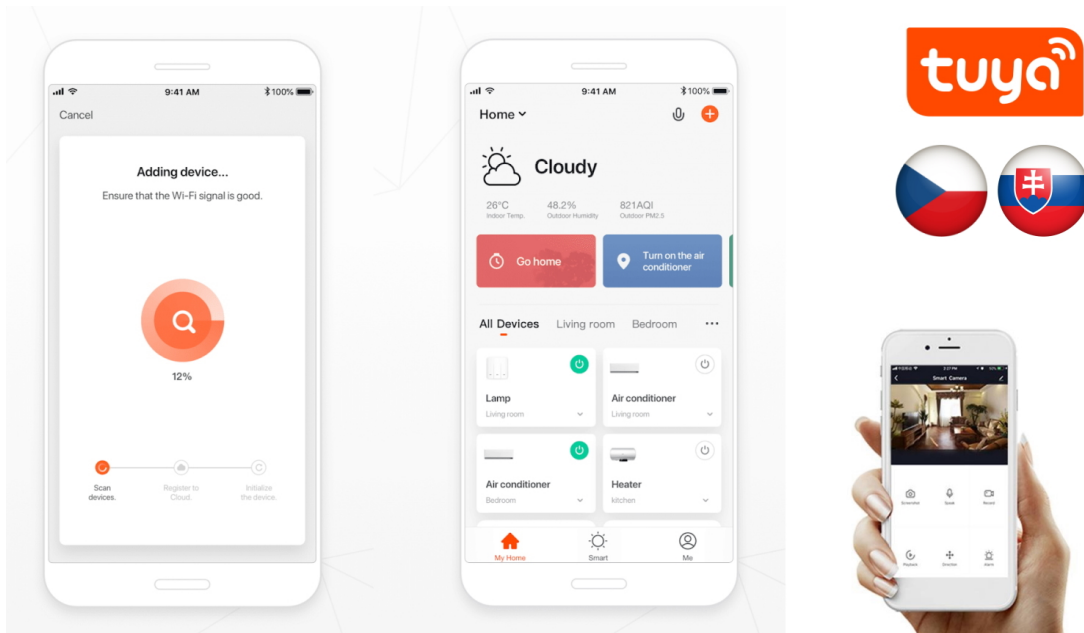

IMMAX NEO SMART KONTROLER V9

Cena celkem:	579 Kč (bez DPH: 479 Kč)
Běžná cena:	637 Kč
Ušetříte:	58 Kč
Kód zboží:	ELIIMM1030
Part No.:	07582L
Záruka:	24 měs.
Stav:	Nové zboží

Popis

IMMAX NEO Smart kontroler V9

Speciální ovladač pro **ovládání světelných zdrojů** systému IMMAX NEO komunikující na protokolu **ZigBee 3.0**. Ovladačem je možné stmívat či vypínat, díky tomu můžete mít osvětlení v domácnosti kdykoliv pod kontrolou a stát se tak „pánem světla“. Samozřejmostí je ochrana proti přepětí, přehřátí i přetížení. Kontroler je kompatibilní s iOS, Android, Amazon Alexa, Apple Siri zkratky, Google Assistant a systémem Lidl.

Poznámka: Pro instalaci se zapojením nulového vodiče, pod tlačítko.

Upozornění: Kontroler vyžaduje propojení s chytrou bránou IMMAX NEO BRIDGE PRO Smart Zigbee 3.0 (prodává se samostatně) či jiným TUYA hubem na standardu ZigBee 3.0.

ZÁKLADNÍ SPECIFIKACE

Rozhraní: Zigbee 3.0, podpora Tuya

Frekvence: 2400–2483,5 MHz

Bezdrátový dosah: 30 m přímá viditelnost, 10 m v zastavěném prostoru

Rozsah zatížení: 2 × 150 W

Napájení: AC 120–240 V