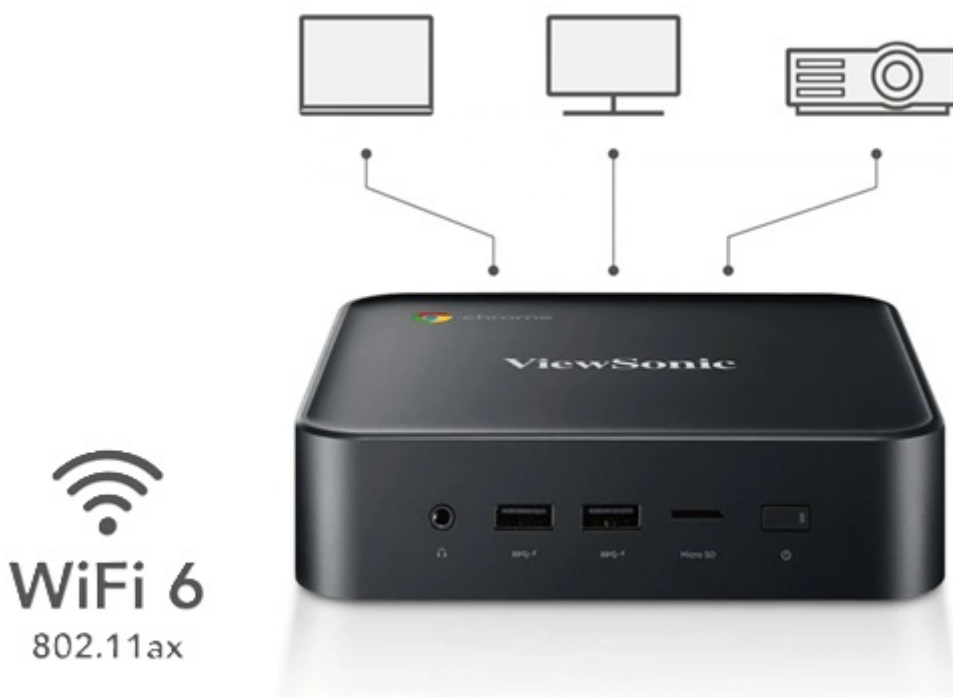

PRIVIE0115

Part No.:

NMP760

Stav:

Nové zboží

Popis

ViewSonic Chromebox NMP760 - využijte naplno potenciál edukačních periférií

Kompaktní počítač **ViewSonic Chromebox NMP760**, který můžete propojit s **monitorem, projektorem nebo interaktivním displejem ViewBoard** a výrazně se posunout na poli moderního vzdělávání. Tento model pohání **operační systém Android**, takže máte přístup ke svým oblíbeným a často používaným aplikacím z obchodu Google Play. Současně můžete využívat další rozmanitý software, se kterým budou vaše výukové lekce ještě poutavější. Díky integraci **služby Google Workspace for Education** je máte k dispozici ty nejdůležitější nástroje pro efektivní spolupráci a učení.

Počítač **ViewSonic Chromebox NMP760** se tak uplatní v rámci plánování lekcí, sdílení podkladů a učebních materiálů a celkově při vzdálené nebo hybridní výuce. Zařízení je totiž **kompatibilní se službami Google Meet a Google Classroom**. Počítač podporuje také bezdrátové připojení **Wi-Fi** a **Bluetooth**. Díky integraci Wi-Fi 6 je sdílení dat se studenty z aplikací Google mimořádně rychlé bez ohledu na objem dat.

ViewSonic Chromebox NMP760

Základem počítače je dvoujádrový procesor **Intel Celeron 5205U**, pracující na frekvenci 1,9 GHz, doplněný o **8 GB** operační paměti. Obrazová data má na starost integrovaná grafická karta **Intel UHD**. Pro uživatelská data je k dispozici eMMC úložiště s kapacitou **64 GB**. Samozřejmostí je bezdrátové připojení **Wi-Fi a Bluetooth**. Počítač je dodáván s předinstalovaným operačním systémem **Chrome OS**.