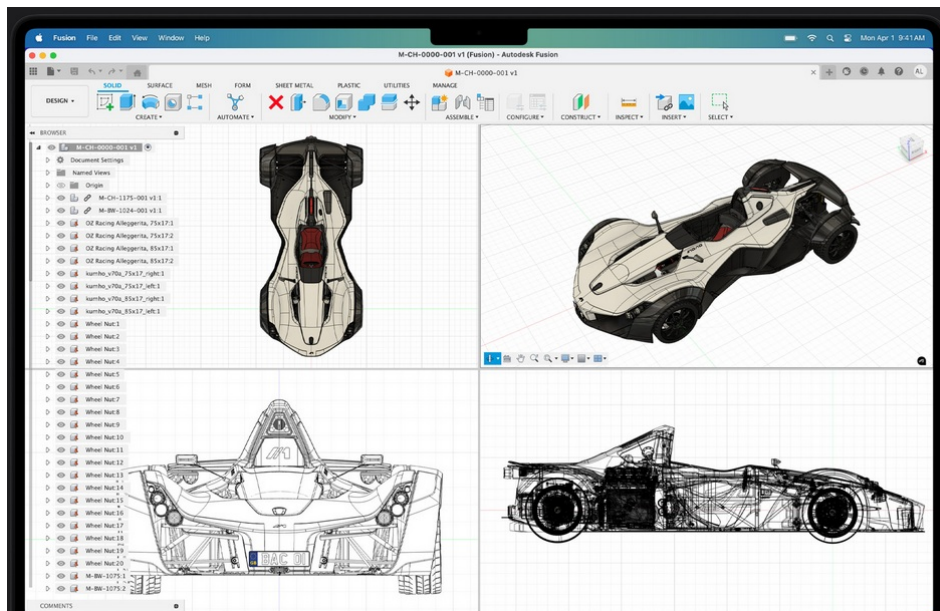

Apple MacBook Pro 16 reflektuje všechny požadavky profesionálů. Nová generace špičkového přenosného zařízení drží krok s moderní dobou. Základem výkonu je **14jádrový procesor Apple M4 Pro**, který představuje další skok na poli notebooků Apple. Je vyroben moderní technologií a ve spojení s vyspělou architekturou GPU produkuje vyšší výkon při plnění náročných úkolů a velkých projektů. O vizuální výkon se stará **grafická karta Apple GPU s 20 jádry**. Dynamická mezipaměť svižně reaguje na aktuální výpočetní procesy a optimalizuje výkon GPU při všestranném použití. Uplatní se při činnosti s profi aplikacemi a dalším softwarem, samozřejmostí je také editace nebo hraní her.

Koukejte na obsah optikou Retiny

Liquid Retina XDR displej disponuje úhlopříčkou 16,2" a nabízí velkou plochu pro sledování obsahu. **Extrémní dynamický rozsah (XDR)** zafixuje váš zrak mimořádnou reprodukcí detailů, světlých tónů i tmavých oblastí. Produkuje přesné barvy a díky podpoře **ProMotion** je vhodný pro profesionální zaměření.

Periferie všech typů, připojte se

Apple MacBook Pro 16 obsahuje bohatou nabídku portů pro připojení rozličného příslušenství a flexibilní pracovní činnost. Umožní vám připojit vysokorychlostní periferie, monitory, paměťové karty apod. Univerzálnost podporuje také dostupná výbava v čele s **12Mpx Center Stage webkamerou**. On-line komunikace doplňuje také **trojice mikrofonů** a k ozvučení poslouží rovnou **6 reproduktorů**. Samozřejmě je přítomen již tradiční **Touch ID** pro zabezpečení otiskem prstu nebo **Force Touch trackpad**.