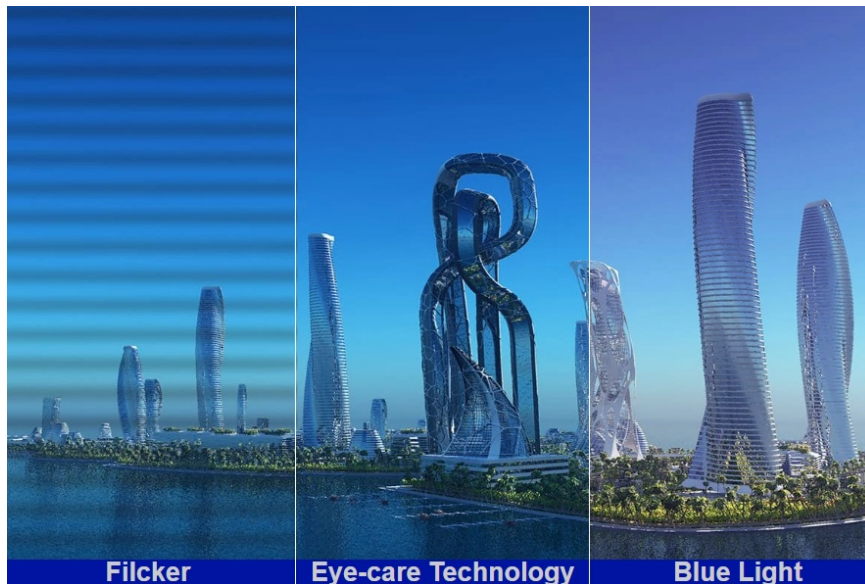

Záruka:

36 měs.

Stav:

Nové zboží

Popis

Ponořte se do světa her s monitorem ViewSonic VX2479J-HD-PRO

Herní monitor **ViewSonic VX2479J-HD-PRO** vám na **ploše 24 palců** zprostředkuje špičkovou kvalitu obrazu. Displej dosahuje širokých pozorovacích úhlů a vysoké obnovovací frekvence, díky čemuž podporuje plynulý obraz bez snížení kvality i při pohledu ze stran. **SuperClear IPS panel** přináší živé a věrné barvy, které si užijete při každém pohledu. Díky **obnovovací frekvenci až 180 Hz** poskytuje monitor **ViewSonic VX2479J-HD-PRO** dokonale hladký a plynulý obraz, který oceníte nejenom při gamingu, ale také třeba editaci videa a tvorbě dalšího digitálního obsahu.

Monitor ViewSonic VX2479J-HD-PRO je tak dokonale funkční napříč všemi herními žánry. **Technologie EyeProTech** obsahuje Flicker-free i filtr modrého světla, díky čemuž efektivně předchází námaze očí a digitální únavě při dlouhodobém hraní nebo pracovní činnosti. Dostupná konektivita v podobě **DisplayPortu** a **dvojice HDMI** vám poskytne možnosti připojení moderního počítače i herních konzolí.