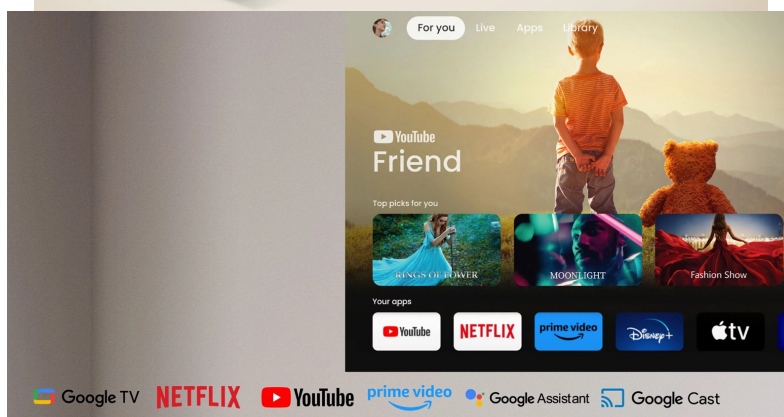

Popis

Projektor BenQ GP520 - prožijte každý film naplno v pohodlí domova

DLP projektor BenQ GP520 vám připraví nezapomenutelné filmové zážitky v pohodlí domova. Model podporuje projekce ve 4K rozlišení obrazu a přináší moderní technologie, které divákům vyrazí dech. Dosahuje vysokého rozlišení **4K Ultra HD** a realistického zobrazení barev. Díky tomu si vychutnáte ohromující zážitky jako byste seděli uprostřed kinosálu.

Díky tomu máte přístup k oblíbeným streamovacím platformám jako **Netflix**, **YouTube**, **Prime Video** a dalším. Samozřejmostí jsou také bohaté optimalizace a přizpůsobení obrazu dle velikosti prostředí nebo vzdálenosti od obrazu. Podpora **bezdrátového zrcadlení** skrze technologie **Google Cast** nebo **AirPlay** vám umožní sdílet obsah ze smartphonů či tabletů na velké ploše.