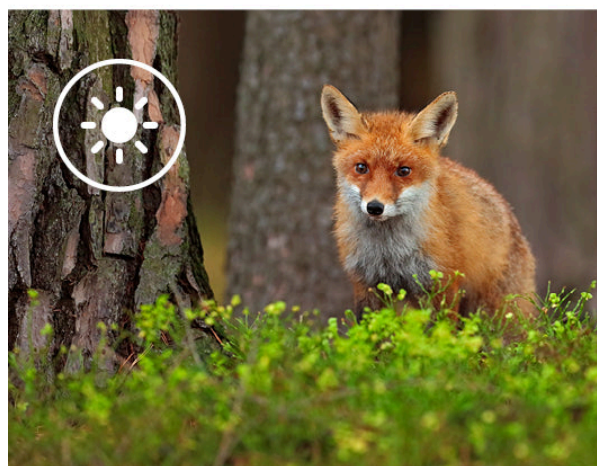

Popis

Rollei fotopast 4K Wi-Fi - ultra jemný pohled na okolní přírodu

S **fotopastí Rollei 4K Wi-Fi** prozkoumáte fascinující svět přírody bez narušení a v přirozeném cyklu. Tento model je navržen pro skalní fanoušky přírody a divoké zvěře, revírníky, myslivce apod. **Rollei fotopast 4K Wi-Fi** disponuje výkonným **CMOS snímačem a citlivým PIR senzorem**, takže vám nic důležitého neunikne a vše zachytíte ostře a v detailním rozlišení – ať už ve formě fotografií, nebo videí.

Rollei fotopast 4K Wi-Fi

Fotopast se snímačem **4 Mpx CMOS** a **PIR** senzorem s detekčním úhlem **60°**. Kvalitní noční záběry zajistí **IR přísvit**. Disponuje **2" LCD displejem**, který umožňuje snadnou instalaci a okamžité zobrazení pořízených záznamů. Doba spuštění činí **0,4 s**, díky čemuž vám neunikne žádná akce. Potěší funkce **časoběrného snímání**, stačí zvolit preferovaný čas a fotoaparát automaticky pořídí snímek v každém nastaveném časovém intervalu. Veškerý pořízený obsah lze ukládat na **SD** kartu do kapacity **až 64 GB**. Mezi další výhody patří například také **1/4" závit pro stativ** či možnost vzdálené správy pomocí mobilní aplikace **TrailCamGo** díky funkci **Wi-Fi**. Fotopast je vybavena maskovacím vzorem a krytím **IP65**, aby byla chráněna před prachem a vodou a bez problému funguje při teplotě od **-20 °C** do **+60 °C**.

Objevte fascinující svět přírody. Tato kamera je speciálně navržena pro pozorování a sledování zvířat v jejich přirozeném prostředí. S ostrým rozlišením, působivými funkcemi a inteligentním ovládáním přináší dechberoucí záznamy a cenné poznatky.

Díky působivému rozlišení fotografií až 48 Mpx* a možnosti videa se zvukem v kvalitě 4K získáte ostré a živé záznamy zvířat a přírody. Ať už jde o plachá lesní zvířata nebo velkolepé přírodní scény, neunikne vám žádný okamžik.
*interpolovaně