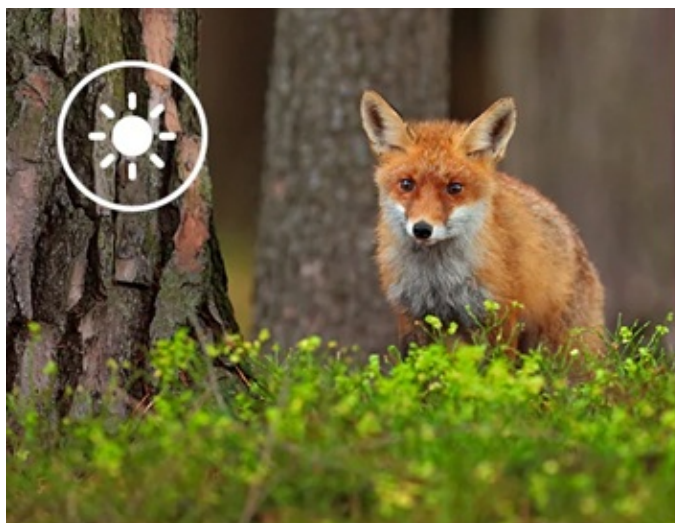

Popis

Rollei fotopast 4K Wi-Fi - ultra jemný pohled na okolní přírodu

S **fotopastí Rollei 4K Wi-Fi** prozkoumáte fascinující svět přírody bez narušení a v přirozeném cyklu. Tento model je navržen pro skalní fanoušky přírody a divoké zvěře, revírníky, myslivce apod. **Rollei fotopast 4K Wi-Fi** disponuje výkonným **CMOS snímačem a citlivým PIR senzorem**, takže vám nic důležitého neunikne a vše zachytíte ostře a v detailním rozlišení – ať už ve formě fotografií, nebo videí.

Fotopast disponuje širokou škálou funkcí, mezi kterými nechybí například **IR přísvit** pro noční záběry, LCD displej s tlačítky pro snadné ovládání a kontrolu záznamů, nebo Wi-Fi konektivita. **Bezdrátové Wi-Fi připojení** vám umožní vzdálenou správu skrze **mobilní aplikaci TrailCamGo**, takže provoz máte pod dokonalou kontrolou. Samozřejmostí je **robustní konstrukce se stupněm krytí IP65**, díky které **Rollei fotopast 4K Wi-Fi** vydrží i náročné venkovní podmínky a je vhodná pro nepřetržitý provoz.

Objevte fascinující svět přírody. Tato kamera je speciálně navržena pro pozorování a sledování zvířat v jejich přirozeném prostředí. S ostrým rozlišením, působivými funkcemi a inteligentním ovládáním přináší dechberoucí záznamy a cenné poznatky.

Díky působivému rozlišení fotografií až 48 Mpx* a možnosti videa se zvukem v kvalitě 4K získáte ostré a živé záznamy zvířat a přírody. Ať už jde o plachá lesní zvířata nebo velkolepé přírodní scény, neunikne vám žádný okamžik.
*interpolovaně