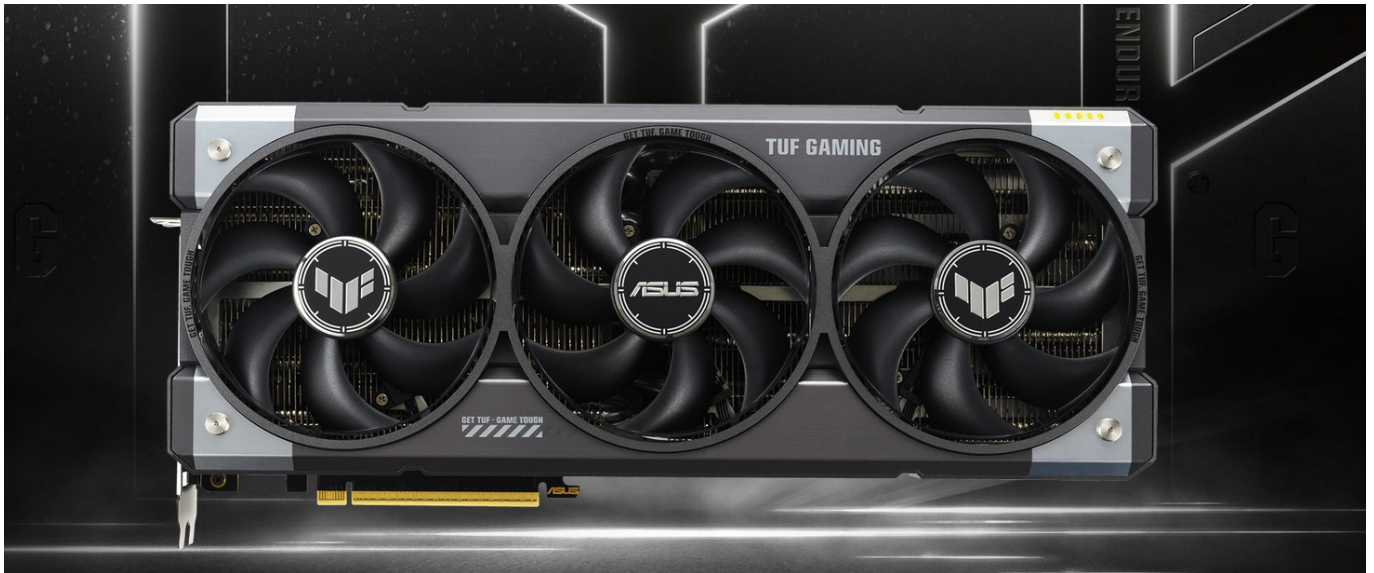

Popis

ASUS TUF GAMING GeForce RTX 5070 Ti - odolnost a výkon bez kompromisů

Grafická karta **ASUS TUF GAMING GeForce RTX 5070 Ti** je připravena být nejlepší. Disponuje vylepšeným chlazením i napájením, takže si poradí s jakoukoli zátěží, která se na ni chystá. Kromě toho se vyznačuje také posíleným designem – **speciálním kovovým exoskeletem**, který zajišťuje mimořádnou pevnost a odolnost. Je poháněna **architekturou NVIDIA Blackwell** a obsahuje nepřeberné množství technologií jak pro hráče, tak tvůrce obsahu.