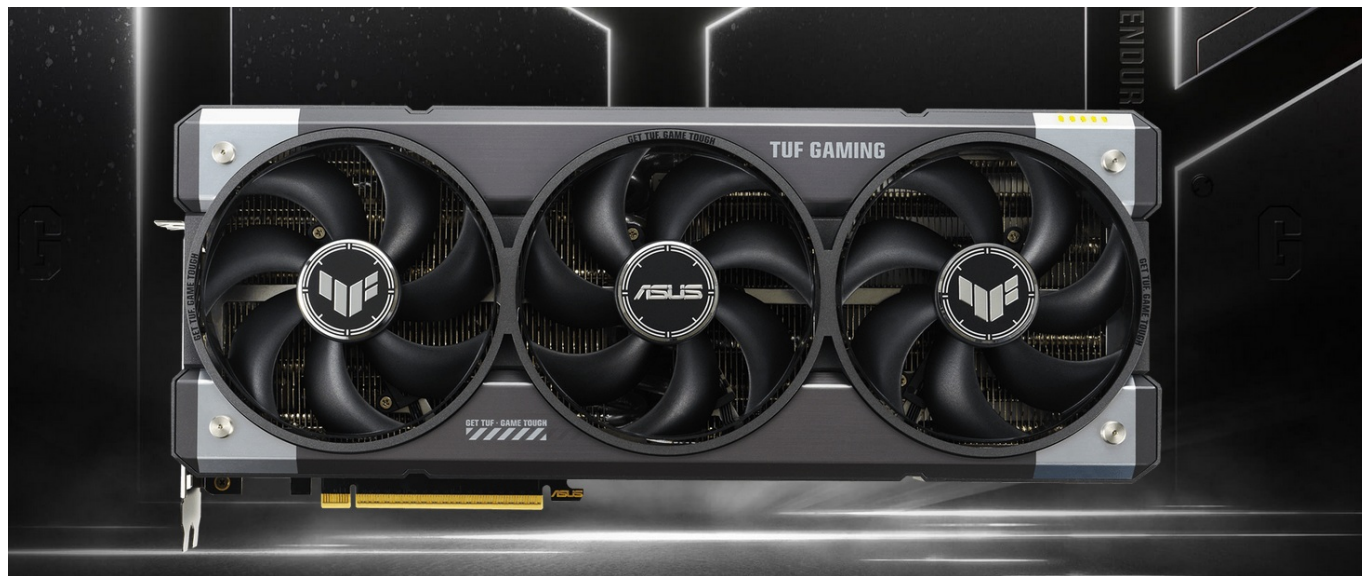

Popis

ASUS TUF GAMING GeForce RTX 5090 OC - odolnost a výkon bez kompromisů

Grafická karta **ASUS TUF GAMING GeForce RTX 5090 OC** je připravena být nejlepší. Disponuje vylepšeným chlazením i napájením, takže si poradí s jakoukoli zátěží, která se na ni chystá. Kromě toho se vyznačuje také posíleným designem – **speciálním kovovým exoskeletem**, který zajišťuje mimořádnou pevnost a odolnost. Je poháněna **architekturou NVIDIA Blackwell** a obsahuje nepřeberné množství technologií jak pro hráče, tak tvůrce obsahu.