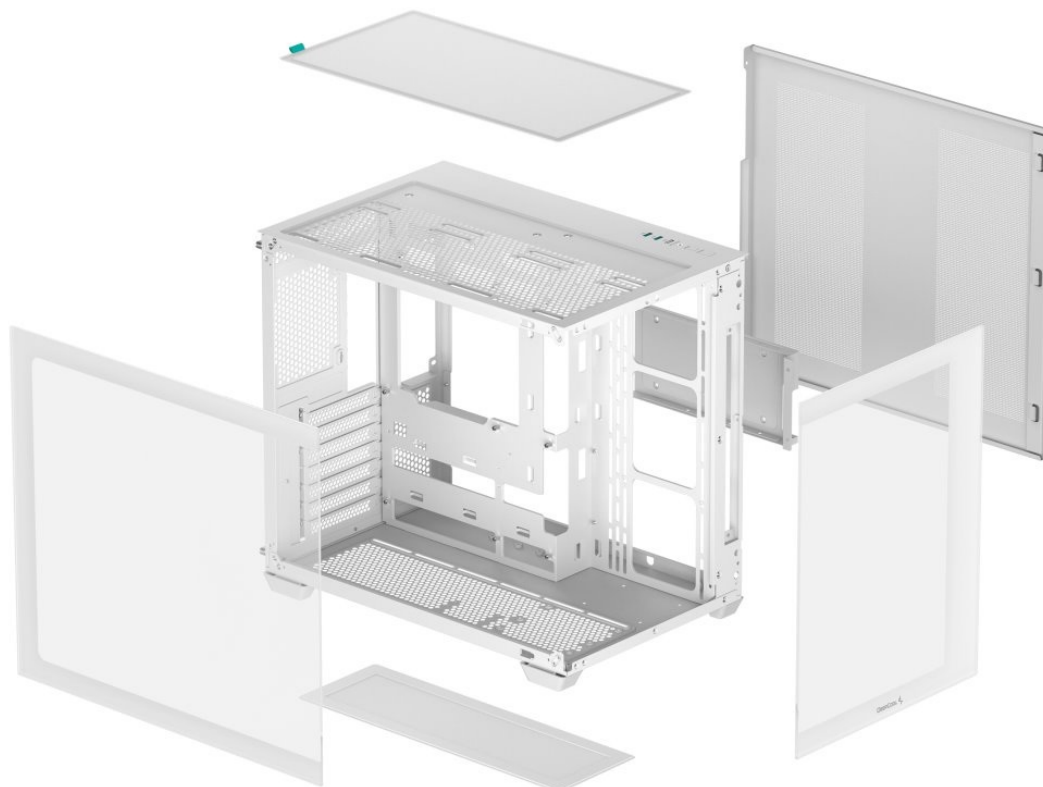

#### Výkladní PC skříň DEEPCOOL CG530

Vystavte svůj počítač na odiv s **PC skříní DEEPCOOL CG530**. Kromě prostoru pro uložení PC komponent tento model do jisté míry slouží i jako výstavní skříň celého systému. Disponuje **průhlednou bočnicí** a **průhledným předním panelem**, takže poskytuje impozantní panoramatický pohled do nitra počítače. PC skříň DEEPCOOL CG530 v provedení **Middle Tower** poskytuje dostatek prostoru na vše, co potřebujete pro složení výkonného, multimediálního nebo profi počítače. **Dvoukomorové uspořádání** podporuje širokou kompatibilitu a zlepšené proudění vzduchu. Na horním panelu najdete **porty** pro připojení periferních zařízení. Samozřejmostí je také přítomnost **prachových filtrů** pro efektivní ochranu součástek před prachem.

Skříň formátu Middle Tower s **průhlednou bočnicí a průhledným předním panelem** nabízí **tři 2,5"** pozice pro SSD disky a **dvě 3,5"** pozice pro pevné disky. Na horním panelu se nachází dva **USB 3.0** porty, jeden **USB 2.0** port a kombinovaný port sluchátek a mikrofonu. Důmyslné řešení umožňuje pohodlné umístění **až 360 mm dlouhého výměníku** vodního chlazení na vrchní či spodní straně. Ve skříni je dostatek prostoru pro chladič CPU do výšky až 160 mm a grafickou kartu o délce 410 mm. Dodávána je **bez zdroje**. Díky široké konstrukci s důmyslným dvoukomorovým uspořádáním zajišťuje tato skříň vynikající kompatibilitu a optimální proudění vzduchu. Součástí je také **sada prachových filtrů**.

## **ZÁKLADNÍ SPECIFIKACE**

**Provedení skříně:** Middle Tower

**Interní pozice:** 3× 2,5", 2× 3,5"

**Kompatibilita základní desky:** ATX, Micro ATX, Mini-ITX

**Zdroj:** bez zdroje

**Konektory na horním panelu:** 2× USB 3.0, 1× USB 2.0, 1× kombinovaný port sluchátek a mikrofonu

**Rozměry:** 440 × 399 × 285 mm

**Barva:** bílá