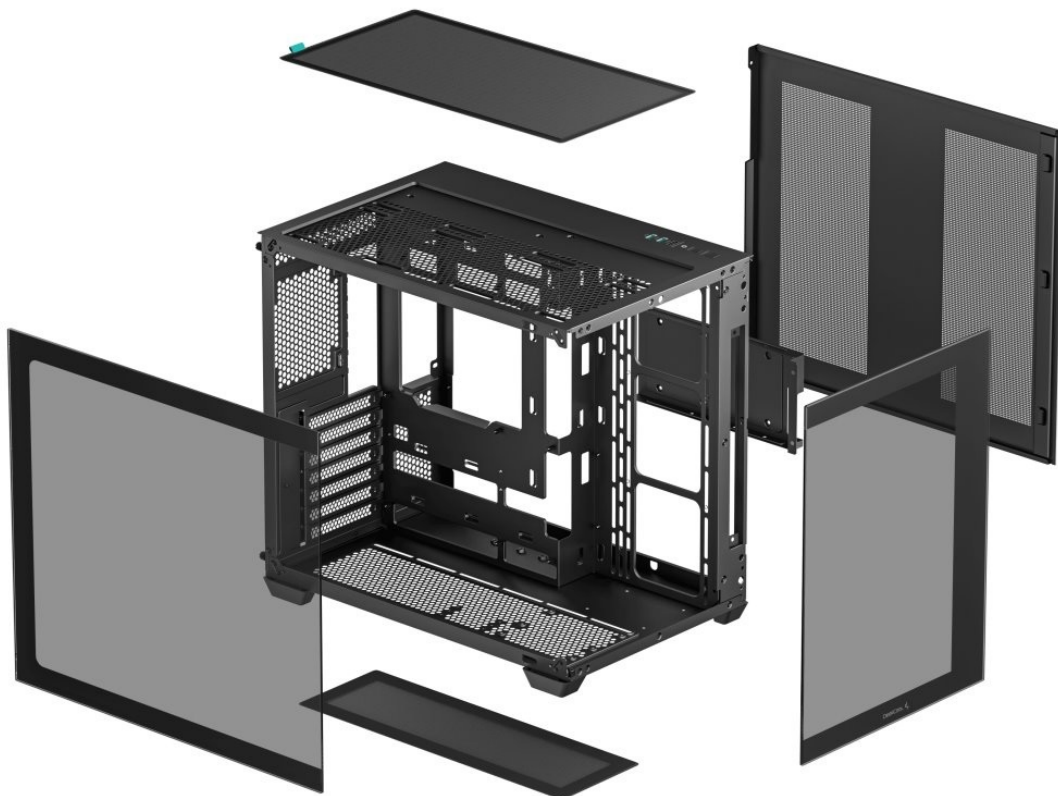

### Výkladní PC skříň DEEPCOOL CG530

Vystavte svůj počítač na odiv s **PC skříní DEEPCOOL CG530**. Kromě prostoru pro uložení PC komponent tento model do jisté míry slouží i jako výstavní skříň celého systému. Disponuje **průhlednou bočnicí** a **průhledným předním panelem**, takže poskytuje impozantní panoramatický pohled do nitra počítače. PC skříň DEEPCOOL CG530 v provedení **Middle Tower** poskytuje dostatek prostoru na vše, co potřebujete pro složení výkonného, multimediálního nebo profi počítače. **Dvoukomorové uspořádání** podporuje širokou kompatibilitu a zlepšené proudění vzduchu. Na horním panelu najdete **porty** pro připojení periferních zařízení. Samozřejmostí je také přítomnost **prachových filtrů** pro efektivní ochranu součástek před prachem.

Skříň formátu Middle Tower s **průhlednou bočnicí a průhledným předním panelem** nabízí **tři 2,5"** pozice pro SSD disky a **dvě 3,5"** pozice pro pevné disky. Na horním panelu se nachází dva **USB 3.0** porty, jeden **USB 2.0** port a kombinovaný port sluchátek a mikrofonu. Důmyslné řešení umožňuje pohodlné umístění **až 360 mm dlouhého výměníku** vodního chlazení na vrchní či spodní straně. Ve skříni je dostatek prostoru pro chladič CPU do výšky až 160 mm a grafickou kartu o délce 410 mm. Dodávána je **bez zdroje**. Díky široké konstrukci s důmyslným dvoukomorovým uspořádáním zajišťuje tato skříň vynikající kompatibilitu a optimální proudění vzduchu. Součástí je také **sada prachových filtrů**.

## **ZÁKLADNÍ SPECIFIKACE**

**Provedení skříně:** Middle Tower

**Interní pozice:** 3× 2,5", 2× 3,5"

**Kompatibilita základní desky:** ATX, Micro ATX, Mini-ITX

**Zdroj:** bez zdroje

**Konektory na horním panelu:** 2× USB 3.0, 1× USB 2.0, 1× kombinovaný port sluchátek a mikrofonu

**Rozměry:** 440 × 399 × 285 mm

**Barva:** černá