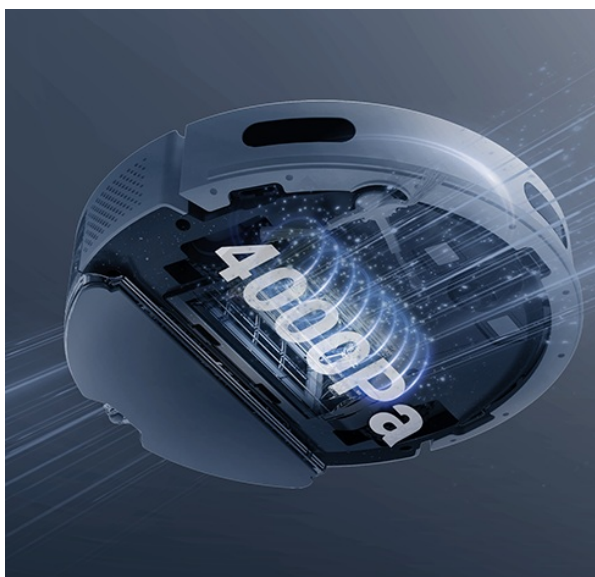

Záruka:

24 měs.

Stav:

Nové zboží

Popis

Robotický vysavač EZVIZ RE4 Plus - pro váš úklid i klid

Výkonný robotický vysavač EZVIZ RE4 Plus s mopem, který usnadní úklid domácnosti a vám život. Je ideální volbou jak pro vysávání, tak vytírání. **Integrovaný navigační systém s LDS LiDAR** zajišťuje přesné naplánování trasy a vyčištění každého koutu v místnosti. Ve spojení s **mobilní aplikací EZVIZ** můžete nastavit funkce a plán úklidu jednoduše pomocí pár klepnutí.

Čistý byt bez námahy

Robotický vysavač EZVIZ RE4 Plus disponuje **prachovým sáčkem o objemu 4 l**. Pojme tak velké množství prachu a je ideální pro častý a poctivý úklid. Díky **funkci automatického vyprazdňování** se nemusíte o nic starat. Tento extra velký sáček stačí vyměnit až za 90 dní. Mezi další přednosti patří **vysoký sací výkon**, který absorbuje prach, srst domácích mazlíčků a další hrubé nečistoty na vašem koberci. Speciálně při vysávání koberců oceníte **funkci zesíleného sání**, která odstraní hůře odnímatelné nečistoty, jako jsou vlasy, zvířecí chlupy apod. Pro úklid podlah se pak uplatní **funkce mopování**.

Robot EZVIZ RE4 Plus disponuje **300ml nádržkou na vodu**, takže klidně vytře podlahy v celém bytě. Přesná **detekce pohybu LDS LiDAR** ve spolupráci s infračervenými senzory efektivně reaguje na překážky a volí optimální trasu čištění. Skvěle se tak uplatní i v prostorově náročnějších prostředích.

EZVIZ RE4 Plus

Vysoce výkonný **robotický vysavač a mop**, který přináší komplexní řešení pro úklid domácnosti. Díky pokročilé technologii navigace **LDS LiDAR** a **automatickému vyprázdnění prachového zásobníku** nabízí bezproblémový provoz **až na 90 dní**. Kombinuje čtyři hlavní funkce – **zametání, vysávání, mopování a vyprazdňování**.