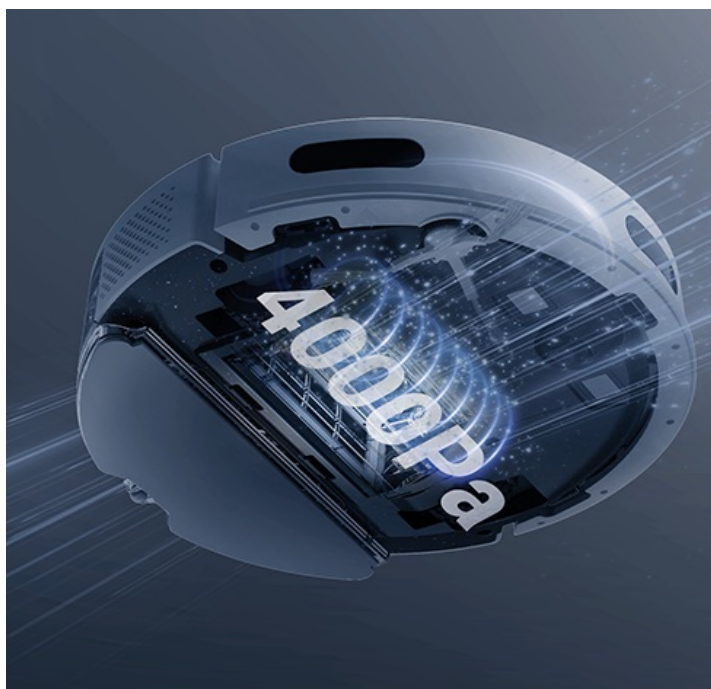

Záruka:

24 měs.

Stav:

Nové zboží

Popis

Robotický vysavač EZVIZ RE4 Plus - pro váš úklid i klid

Výkonný robotický vysavač EZVIZ RE4 Plus s mopem, který usnadní úklid domácnosti a vám život. Je ideální volbou jak pro vysávání, tak vytírání. **Integrovaný navigační systém s LDS LiDAR** zajišťuje přesné naplánování trasy a vyčištění každého koutu v místnosti. Ve spojení s **mobilní aplikací EZVIZ** můžete nastavit funkce a plán úklidu jednoduše pomocí pár klepnutí.

Čistý byt bez námahy

Robotický vysavač EZVIZ RE4 Plus disponuje **prachovým sáčkem o objemu 4 l**. Pojme tak velké množství prachu a je ideální pro častý a poctivý úklid. Díky **funkci automatického vyprazdňování** se nemusíte o nic starat. Tento extra velký sáček stačí vyměnit až za 90 dní. Mezi další přednosti patří **vysoký sací výkon**, který absorbuje prach, srst domácích mazlíčků a další hrubé nečistoty na vašem koberci. Speciálně při vysávání koberců oceníte **funkci zesíleného sání**, která odstraní hůře odnímatelné nečistoty, jako jsou vlasy, zvířecí chlupy apod. Pro úklid podlah se pak uplatní **funkce mopování**.

Robot **EZVIZ RE4 Plus** disponuje **300ml nádržkou na vodu**, takže klidně vyčře podlahy v celém bytě. Přesná **detekce pohybu LDS LiDAR** ve spolupráci s infračervenými senzory efektivně reaguje na překážky a volí optimální trasu čištění. Skvěle se tak uplatní i v prostorově náročnějších prostředích.

EZVIZ RE4 Plus

Vysoce výkonný **robotický vysavač a mop**, který přináší komplexní řešení pro úklid domácnosti. Díky pokročilé technologii navigace **LDS LiDAR** a **automatickému vyprázdňení prachového zásobníku** nabízí bezproblémový provoz **až na 90 dní**. Kombinuje čtyři hlavní funkce - **zametání, vysávání, mopování a vyprazdňování**.